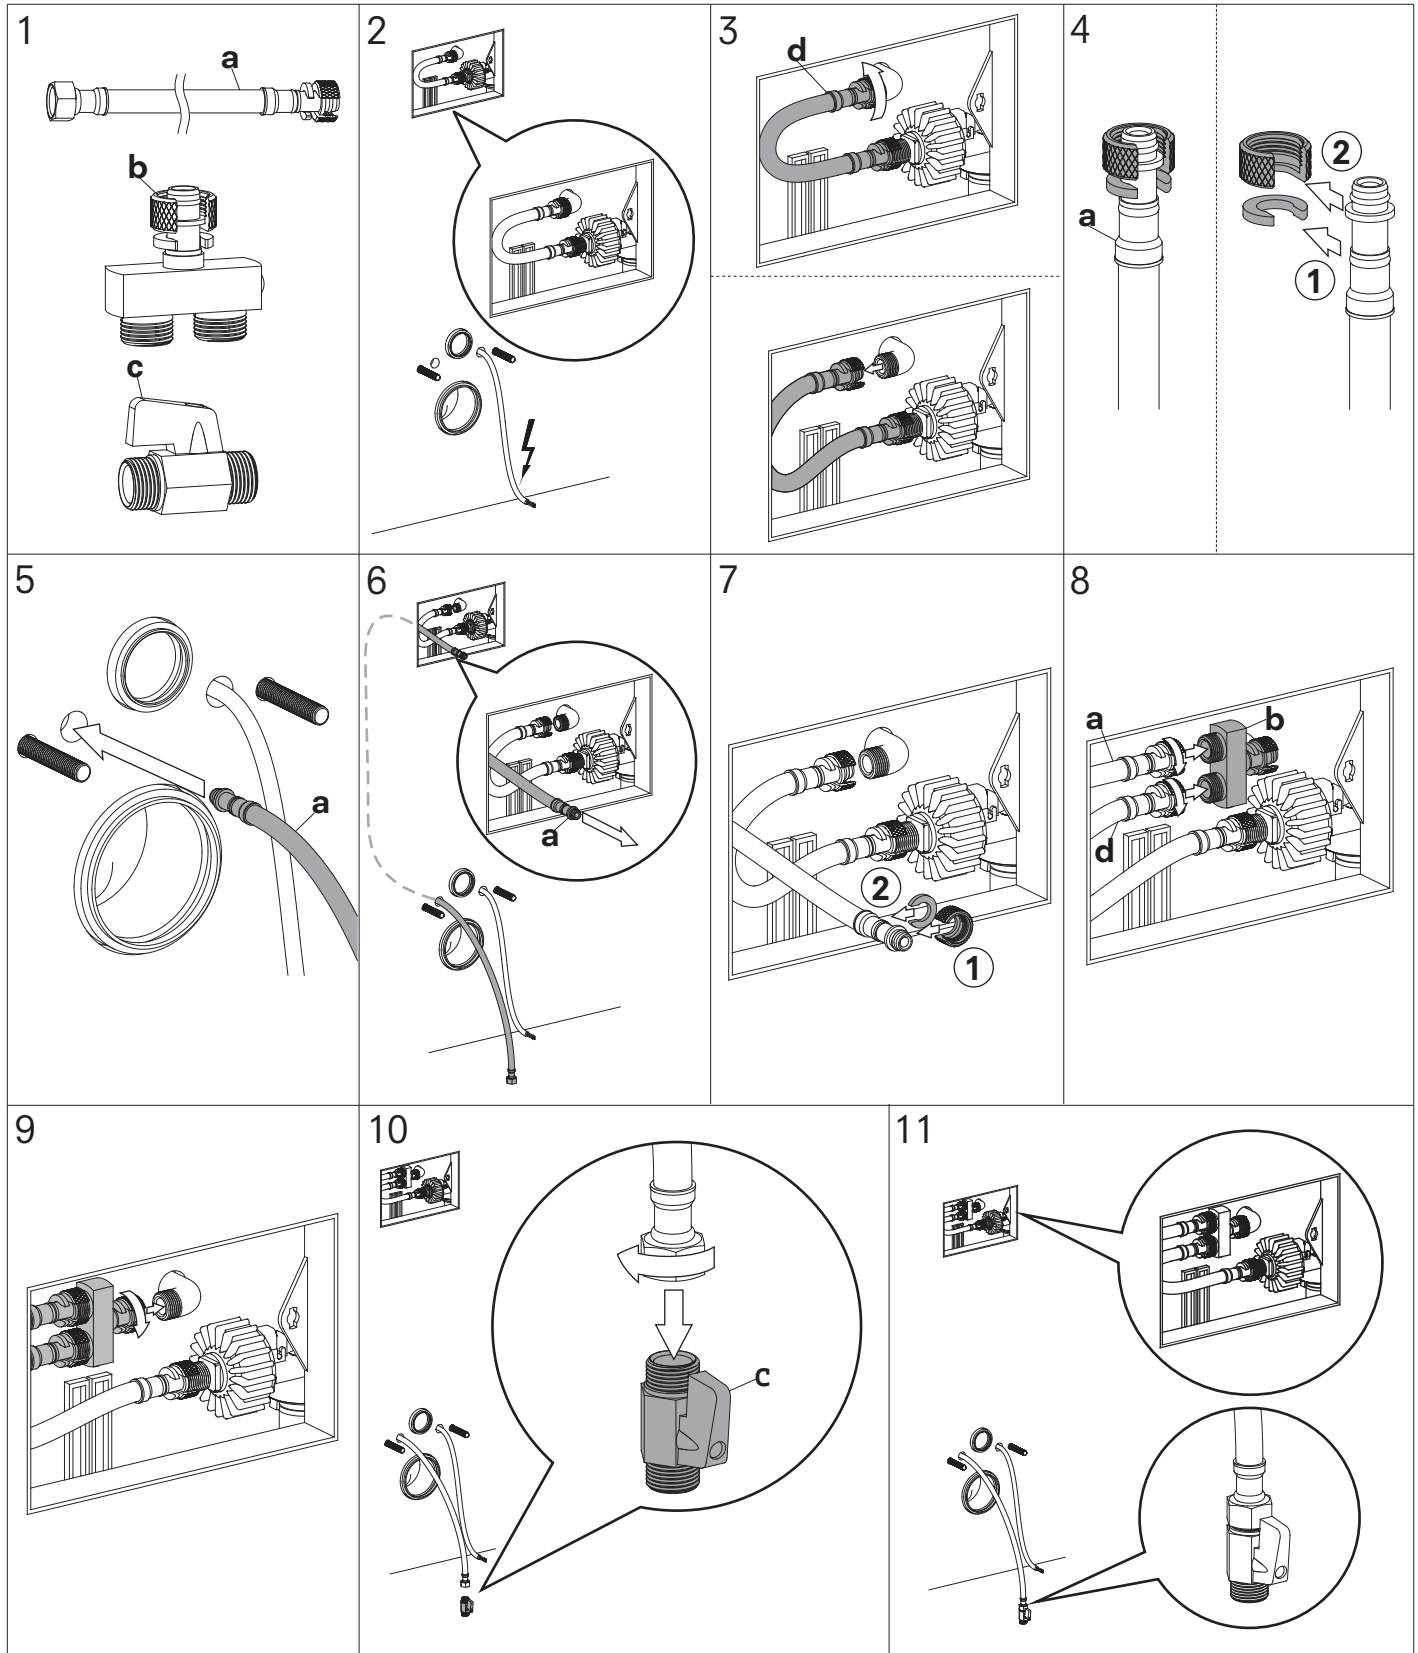

SP10695U

Upgrade set for installation frame for WASHLET GL 2.0 and WASHLET EK 2.0 with hidden connections

DE: Aufrüstset für Installationsrahmen für WASHLET GL 2.0 und WASHLET EK 2.0 mit verdeckten Anschlüssen
 FR: Set d'extension pour WASHLET GL 2.0 et WASHLET EK 2.0 avec prises invisibles
 RU: Комплект для модернизации инсталляционного стенда для монтажа WASHLET GL 2.0 и WASHLET EK 2.0 со скрытыми подключениями.