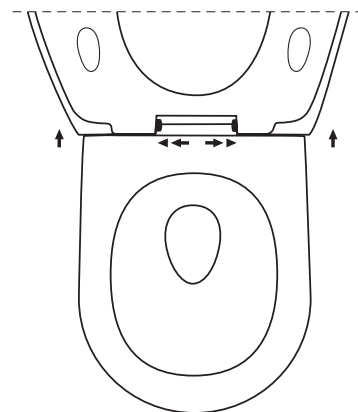

Soft-close sæde og låg

Vores gennemprøvede soft-close sæde og låg, sænker sig langsomt og lydløst med blot et lille fingertryk. Fordelen: Minimal kontakt, som forbedrer komfort og hygiejne i badeværelset.

Let demontering af sæde

TOTOs toiletsæder muliggør en hurtig og effektiv rengøring. Sæde og låg kan fjernes let, ved blot at trykke på frigivende knapper.

Valgfri opgradering altid muligt

Det er også muligt at erstatte toilet-sædet med en WASHLET™, for til enhver tid at nyde den blide og intime rengøring med varmt vand.

Brugeren kan justere vandtemperaturen, position og type af spray fra Dusch-toilettets skylledyse til rengøring af intimområder. Det omfatter også et forvarmet sæde, varmlufttørrer og meget mere. Disse funktioner styres ved hjælp af en ekstern fjernbetjening eller et kontrolpanel som er installeret på Dusch-toilettet.

Hvis du vil opgradere dit toilet til et WASHLET™, skal du blot sørge for, at der er vand- og el-forbindelse ved toilettet.