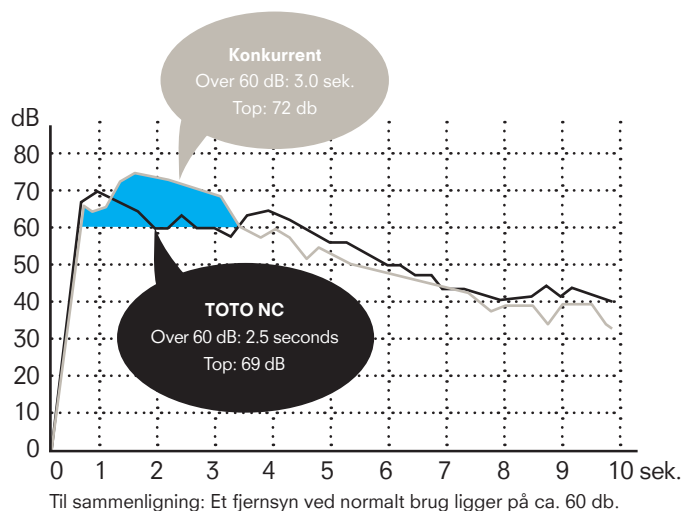

Flere fordele i overblik

Fordi kvalitet betaler sig

Alle TOTO toiletter inkluderer Tornado Flush, kantløst design og CeFiONtect glasur som standard funktioner. Hos TOTO, er renlighed og forbedret hygiejne en væsentlig del af virksomhedens produktfilosofi. Man kan se og føle de mange års erfaring TOTO lægger i sine produkter.

Lydsvag i sammenligning med konventionelle toiletter

Sammenlignende målinger har vist: TOTO toiletter, udstyret med Tornado Flush, er langt mere lydsvage ved skyl end, konventionelle toiletter.

Laboratorieforsøg har vist, at et sammenligneligt konkurrerende produkt var 41% mere støjende end TOTO NC toilet.