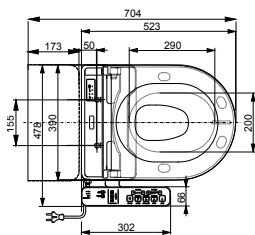

VVS nr. 606571800 Beskrivelse TOTO WASHLET EK 2.0 SÆT inkl. MH gulvstående toilet

Pris 19.995