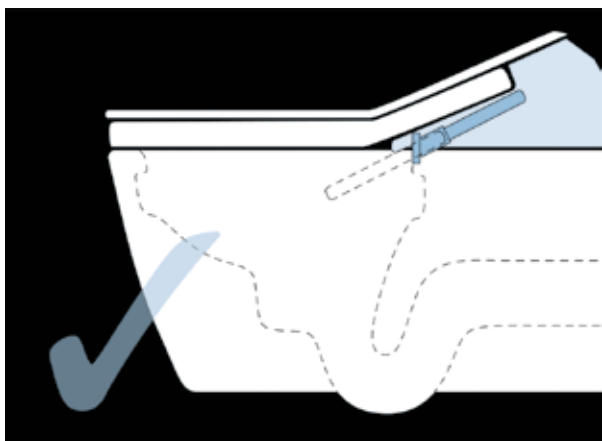

KORREKT PLACERING AF DYSEN SIKRER HYGIEJNEN

TOTO placerer altid dysen over toiletkummen og bag en klap

Hygiejnisk stavdysse:

- Kommer ikke i kontakt med urin og afføring
- Kommer ikke i kontakt med skyllevandet fra toilettet
- Er beskyttet, hvis toilettet stopper til og vandet stiger

Mange producenter placerer dysen nede i kummen