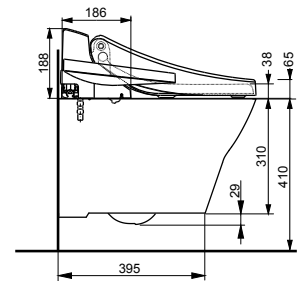

VVS nr.	Beskrivelse	Pris
613371800	TOTO WASHLET EK 2.0 SÆT inkl. MH væghængt toilet	13.495

WASHLET EK 2.0 kan kombineres med WC i serierne MH og NC.