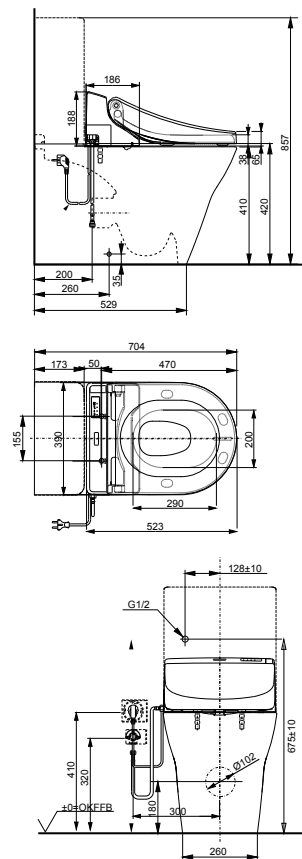

VVS nr.	Beskrivelse	Pris
606571820	TOTO WASHLET GL 2.0 SÆT inkl. MH gulvstående toilet og fjernbetjening	24.995