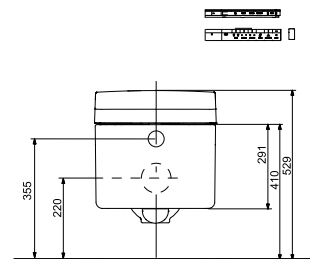

VVS nr.	Beskrivelse	Pris
613379800	TOTO NEOREST AC 2.0 WASHLET SÆT	101.250
617266100	TOTO Indbygningscisterne (TECE) ⁽¹⁾	3.759
617266990	TOTO Motorenhed for aut. Skyl ⁽¹⁾	3.872
617266800	TOTO Trykplade Glas Hvid ⁽¹⁾	1.313
I alt		110.194

⁽¹⁾ Valgfri