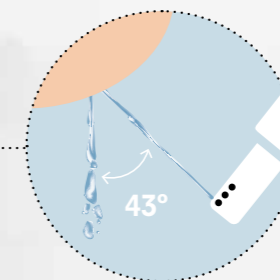

SELVRENSENDE DYSE

Unik hygiejnisk stavdyse, som kun findes i TOTO-toiletter: Dysen renses inden den køres på plads i dysehuset. Den renses også inde i selve dysehuset, før den skal vaske næste gang. Den er altid ren, så bakterier ikke opformerer eller spredes.

AFKALKNINGSFUNKTION

Alle Washlets kan nemt og billigt afkalkes. Nogle endda helt automatisk.

DYSEPOSITION*

Dysen kommer ud i en vinkel af 43°. Afføring med videre kan ikke ramme dysehovedet under brug.

STAVDYSE I SILIKONE