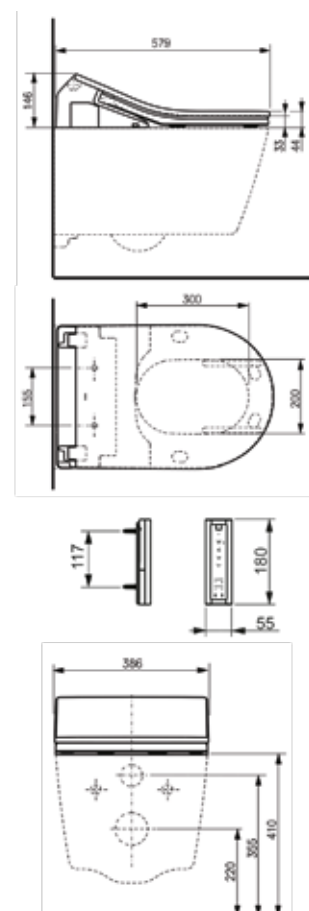

VVS nr.	Beskrivelse	Pris
613381810	TOTO WASHLET RXe SÆT inkl. RP væghængt toilet og fjernbetjening	24.995