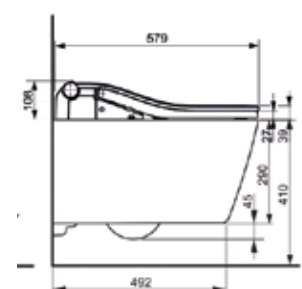

VVS nr.	Beskrivelse	Pris
613381820	TOTO WASHLET RW SÆT inkl. SP væghængt toilet og fjernbetjening	29.995