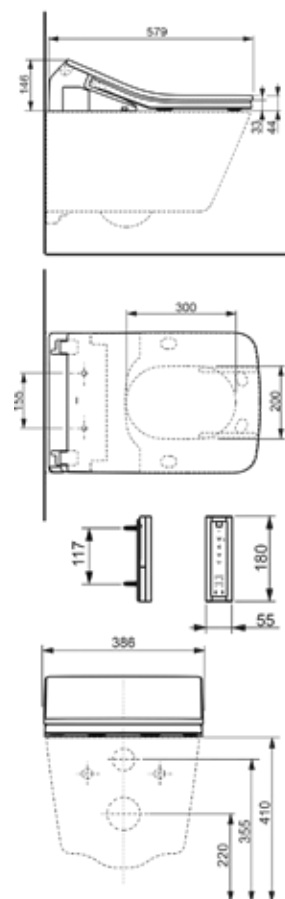

VVS nr.	Beskrivelse	Pris
613382810	TOTO WASHLET SXe SÆT inkl. SP væghængt toilet og fjernbetjening	24.995