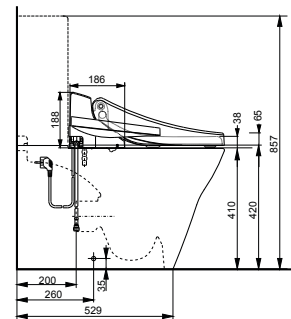

VVS nr. 606571800 Beskrivelse TOTO WASHLET EK 2.0 SÆT inkl. MH gulvstående toilet

Pris 19.995