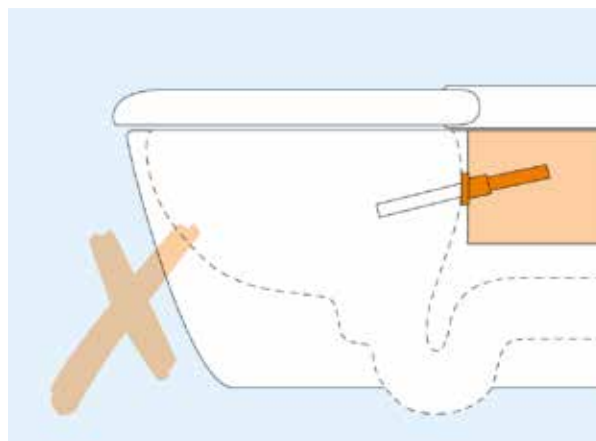

KORREKT PLACERING AF DYSEN SIKRER HYGIEJNEN

TOTO placerer altid dysen over toiletkummen og bag en klap

Hygiejnisk stavdysse:

- Kommer ikke i kontakt med urin og afføring
- Kommer ikke i kontakt med skyllevandet fra toilettet
- Er beskyttet, hvis toilettet stopper til og vandet stiger

Mange producenter placerer dysen nede i kummen

Stavdysse i risiko for forurening:

- Dysen kan komme i kontakt med urin og afføring
- Kan komme i kontakt med skyllevand fra toilettet
- Bliver forurenet, hvis toilettet stopper til og vandet stiger