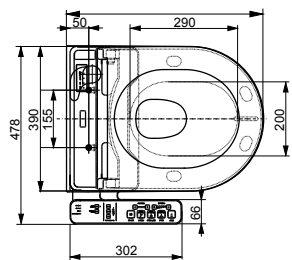

VVS nr.	Beskrivelse	Pris
613371800	TOTO WASHLET EK 2.0 SÆT inkl. MH væghængt toilet	13.495

WASHLET EK 2.0 kan kombineres med WC i serierne MH og NC.