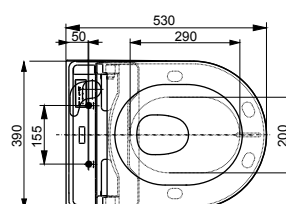

VVS nr.	Beskrivelse	Pris
613371820	TOTO WASHLET GL 2.0 SÆT inkl. MH væghængt toilet og fjernbetjening	18.495