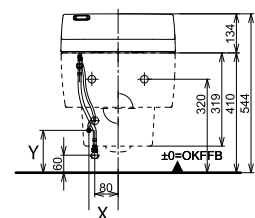

Se alle toilettets funktioner i oversigten på side 19

VVS nr.	Beskrivelse	Pris
613373900	TOTO WASHLET SG 2.0 SÆT Afdækning i stål	34.495
613373800	TOTO WASHLET SG 2.0 SÆT Afdækning i hvid	34.495

WASHLET RW