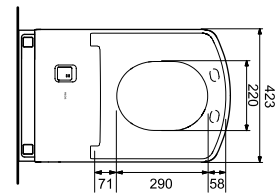

VVS nr.	Beskrivelse	Pris
613379800	TOTO NEOREST AC 2.0 WASHLET SÆT	101.250
617266100	TOTO Indbygningscisterne (TECE) ⁽¹⁾	3.759
617266990	TOTO Motorenhed for aut. Skyl ⁽¹⁾	3.872
617266800	TOTO Trykplade Glas Hvid ⁽¹⁾	1.313
I alt		110.194

⁽¹⁾ Valgfri