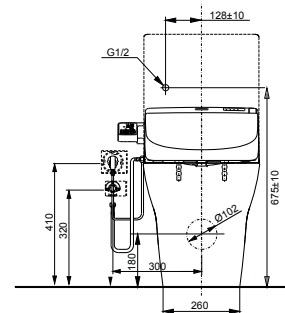

VVS nr. 606571800 Beskrivelse TOTO WASHLET EK 2.0 SÆT inkl. MH gulvstående toilet

Pris 19.995