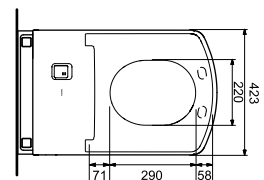

VVS nr.	Beskrivelse	Pris
613378800	TOTO NEOREST EW WASHLET SÆT	66.300
617266100	TOTO Indbygningscisterne (TECE) ⁽¹⁾	3.759
617266990	TOTO Motorenhed for aut. Skyl ⁽¹⁾	3.872
617266800	TOTO Trykplade Glas Hvid ⁽¹⁾	1.313
I alt		75.244

⁽¹⁾ Valgfri