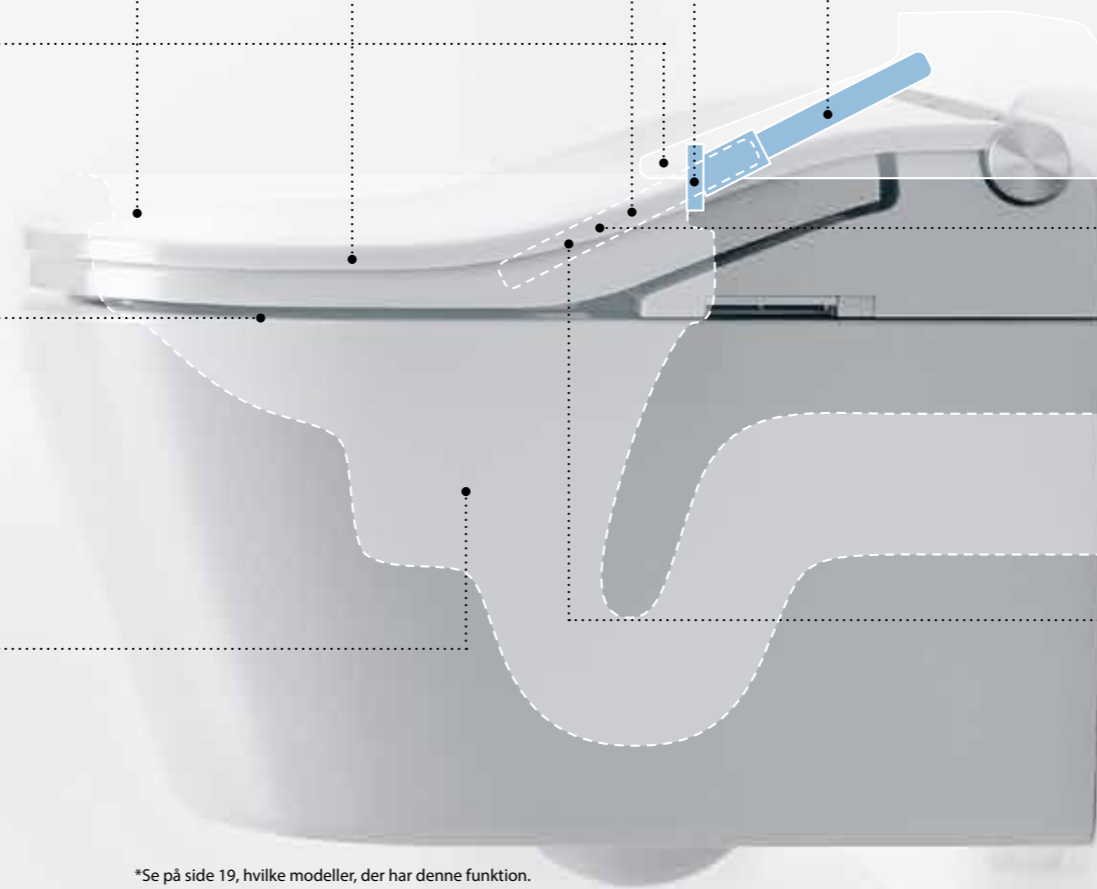

WASHLET

LIGE RENT HVER GANG

PREMIST

Vandtåge sprøjtes ud på keramikken, så snavs får vanskeligt ved at hæfte.

TOILET UDEN SKYLLEKANT

Ingen skyllekant, hvor snavs kan samle sig.

TØRREFUNKTION*

Tørring med varm luft, reducerer brugen af toiletpapir.

CEFIONTECT

En særlig glat keramik/glasur, der afviser snavs. Ekstra nem at holde ren. Tåler rengøring med mikrofiberklud.

TORNADO FLUSH

Markedets bedste skyl: Sikrer et unikt, effektivt skyl med en lille mængde vand.

SKJULT DYSE

Stavdysen gemmes bag en af-dækning efter brug. Er perfekt beskyttet mod snavs.

EWATER+*

Keramikken og stavdysen renses med elektrolytisk ladet vand, der slår bakterier ihjel - uden at miljøet belastes.

SELVRENSENDE DYSE

Unik hygiejnisk stavdyse, som kun findes i TOTO-toiletter: Dysen renses inden den køres på plads i dysehuset. Den renses også inde i selve dysehuset, før den skal vaske næste gang. Den er altid ren, så bakterier ikke opformerer eller spredes.

AFKALKNINGSFUNKTION

Alle Washlets kan nemt og billigt afkalkes. Nogle endda helt automatisk.

DYSEPOSITION*

Dysen kommer ud i en vinkel af 43°. Afføring med videre kan ikke ramme dysehovedet under brug.

STAVDYSE I SILIKONE

Porefrit materiale sikrer, at snavs ikke aflejres.

*Se på side 19, hvilke modeller, der har denne funktion.