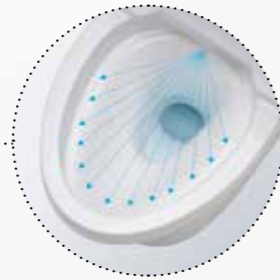

- Opvarmet sæde
- Tørrefunktion med regulering af varme
- Luftrensende filter
- Individuel indstilbar og selvrensende stavdysesystem til intimvask (vandtemperatur, strålestyrke og position, indstilles bekvemt på betjeningspanel)
- PreMist: Vandtåge sprøjtes ud på keramik, så snavs har sværere ved at hæfte
- WC sæde og låg med soft-close
- Tilegner sig brugernes adfærd og skifter selv til energisparefunktion mellem brug

Se alle toilettets funktioner i oversigten på side 19

VVS nr. 606571800 Beskrivelse TOTO WASHLET EK 2.0 SÆT inkl. MH gulvstående toilet

Pris 19.995

WASHLET

LIGE RENT HVER GANG

PREMIST

Vandtåge sprøjtes ud på keramikken, så snavs får vanskeligt ved at hæfte.

TOILET UDEN SKYLLEKANT

Ingen skyllekant, hvor snavs kan samle sig.

TØRREFUNKTION*

Tørring med varm luft, reducerer brugen af toiletpapir.

CEFIONTECT

En særlig glat keramik/glasur, der afviser snavs. Ekstra nem at holde ren. Tåler rengøring med mikrofiberklud.