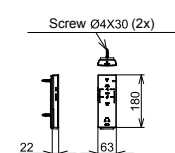

Se alle toilettets funktioner i oversigten på side 19

VVS nr.	Beskrivelse	Pris
613373900	TOTO WASHLET SG 2.0 SÆT Afdækning i stål	34.495
613373800	TOTO WASHLET SG 2.0 SÆT Afdækning i hvid	34.495

WASHLET RW