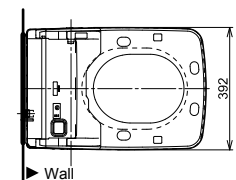

Se alle toilettets funktioner i oversigten på side 19

VVS nr.	Beskrivelse	Pris
613373900	TOTO WASHLET SG 2.0 SÆT Afdækning i stål	34.495
613373800	TOTO WASHLET SG 2.0 SÆT Afdækning i hvid	34.495

WASHLET RW