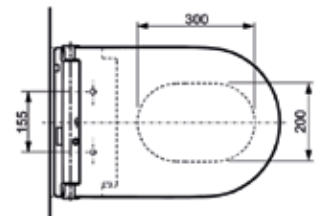

VVS nr.	Beskrivelse	Pris
613381820	TOTO WASHLET RW SÆT inkl. SP væghængt toilet og fjernbetjening	29.995