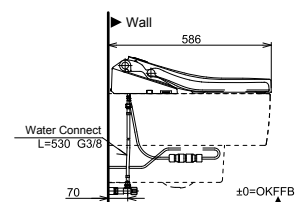

Se alle toilettets funktioner i oversigten på side 19

VVS nr.	Beskrivelse	Pris
613373900	TOTO WASHLET SG 2.0 SÆT Afdækning i stål	34.495
613373800	TOTO WASHLET SG 2.0 SÆT Afdækning i hvid	34.495

WASHLET RW