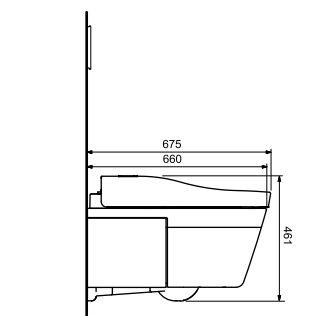

Se alle toilettets funktioner i oversigten på side 19

VVS nr.	Beskrivelse	Pris
613379800	TOTO NEOREST AC 2.0 WASHLET SÆT	101.250
617266100	TOTO Indbygningscisterne (TECE) ⁽¹⁾	3.759
617266990	TOTO Motorenhed for aut. Skyl ⁽¹⁾	3.872
617266800	TOTO Trykplade Glas Hvid ⁽¹⁾	1.313
I alt		110.194