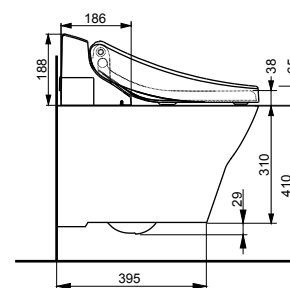

VVS nr.	Beskrivelse	Pris
613371820	TOTO WASHLET GL 2.0 SÆT inkl. MH væghængt toilet og fjernbetjening	18.495