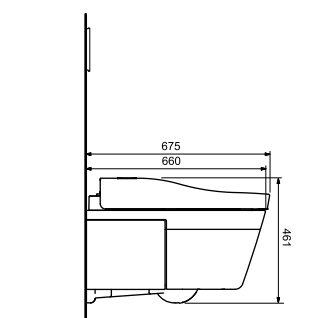

Se alle toilettets funktioner i oversigten på side 19

VVS nr.	Beskrivelse	Pris
613378800	TOTO NEOREST EW WASHLET SÆT	66.300
617266100	TOTO Indbygningscisterne (TECE) ⁽¹⁾	3.759
617266990	TOTO Motorenhed for aut. Skyl ⁽¹⁾	3.872
617266800	TOTO Trykplade Glas Hvid ⁽¹⁾	1.313
I alt		75.244