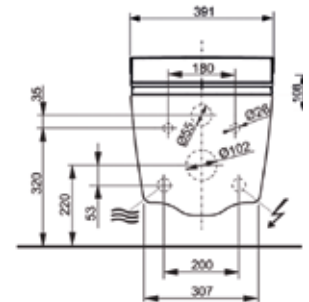

VVS nr.	Beskrivelse	Pris
613381820	TOTO WASHLET RW SÆT inkl. SP væghængt toilet og fjernbetjening	29.995