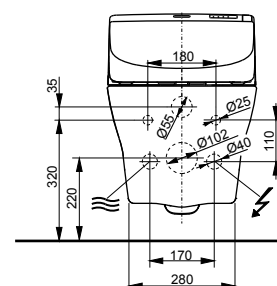

VVS nr.	Beskrivelse	Pris
613371820	TOTO WASHLET GL 2.0 SÆT inkl. MH væghængt toilet og fjernbetjening	18.495