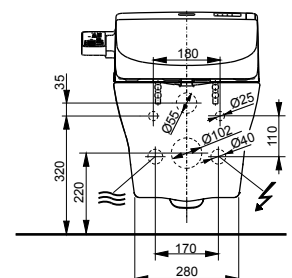

VVS nr.	Beskrivelse	Pris
613371800	TOTO WASHLET EK 2.0 SÆT inkl. MH væghængt toilet	13.495

WASHLET EK 2.0 kan kombineres med WC i serierne MH og NC.