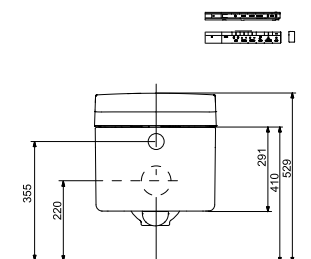

Se alle toilettets funktioner i oversigten på side 19

VVS nr.	Beskrivelse	Pris
613378800	TOTO NEOREST EW WASHLET SÆT	66.300
617266100	TOTO Indbygningscisterne (TECE) ⁽¹⁾	3.759
617266990	TOTO Motorenhed for aut. Skyl ⁽¹⁾	3.872
617266800	TOTO Trykplade Glas Hvid ⁽¹⁾	1.313
I alt		75.244