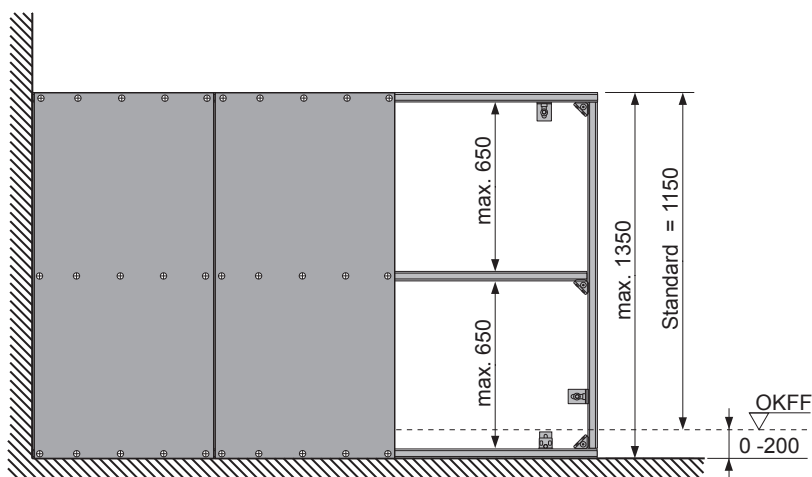

TECEprofil - Systemmontageanleitung/system assembling instructions