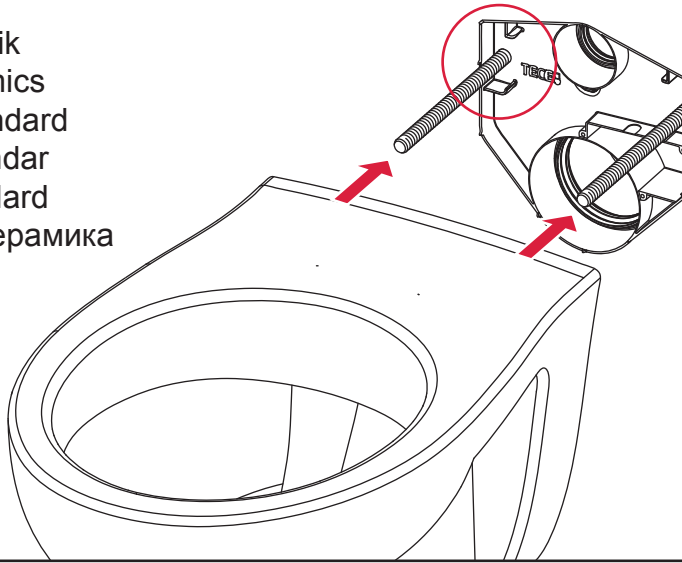

Standardkeramik
Standard ceramics
Céramique standard
Cerámica estándar
Ceramica standard
стандартная керамика