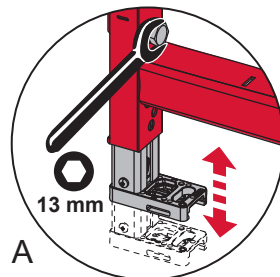

TECEprofil – 9300309

- 9 042 010
- 9 042 011
- 9 042 012
- 9 042 013
- (...)

TECEprofil – 9 300 309

Beispiel/example:

Beispiel/example:

Beispiel/example:

TECEprofil – 9 300 309

ERLAU RS 55/2
Bestell-Nr. 82 938xx

Restwasserhöhe bei 6 Liter > Restwasserhöhe bei 9 Liter
 residual water height at 6 litre > residual water height at 9 litre
 Volume résiduel pour 6 litres > Volume résiduel pour 9 litres

Les réservoirs de chasse homologués NF sont équipés en standard avec un restricteur bleu (diamètre 36 mm), et un réglage du volume de chasse à 6 litres.

SP430 035 00 n

Les réservoirs de chasse homologués NF sont équipés en standard avec un restricteur bleu (diamètre 36 mm), et un réglage du volume de chasse à 6 litres.