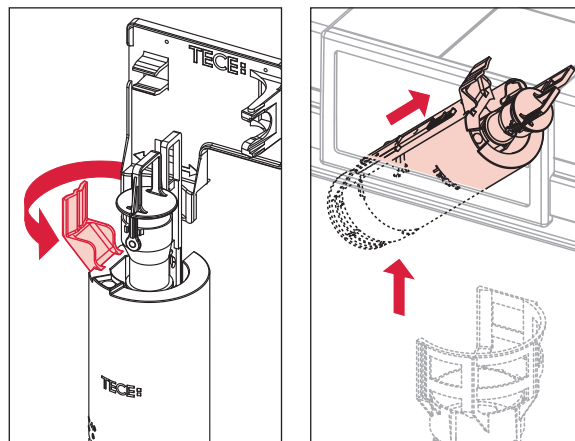

Service A 2 (2019)

9 820 223

Standardspülmenge: 6 Liter
Standard flush: 6 litre
Volume de chasse standard: 6 litres
Settaggio di fabbrica: 6 litro
Standaard spoelwater: 6 liter
Descarga estándar: 6 litros
Spłukiwanie standardowe: 6 litrów
Стандартный смыв: 6 литров

Restwasserhöhe bei 6 Liter > Restwasserhöhe bei 9 Liter
residual water height at 6 litre > residual water height at 9 litre
Volume résiduel pour 6 litres > Volume résiduel pour 9 litres

Les réservoirs de chasse homologués NF sont équipés en standard avec un restricteur bleu (diamètre 36 mm), et un réglage du volume de chasse à 6 litres.