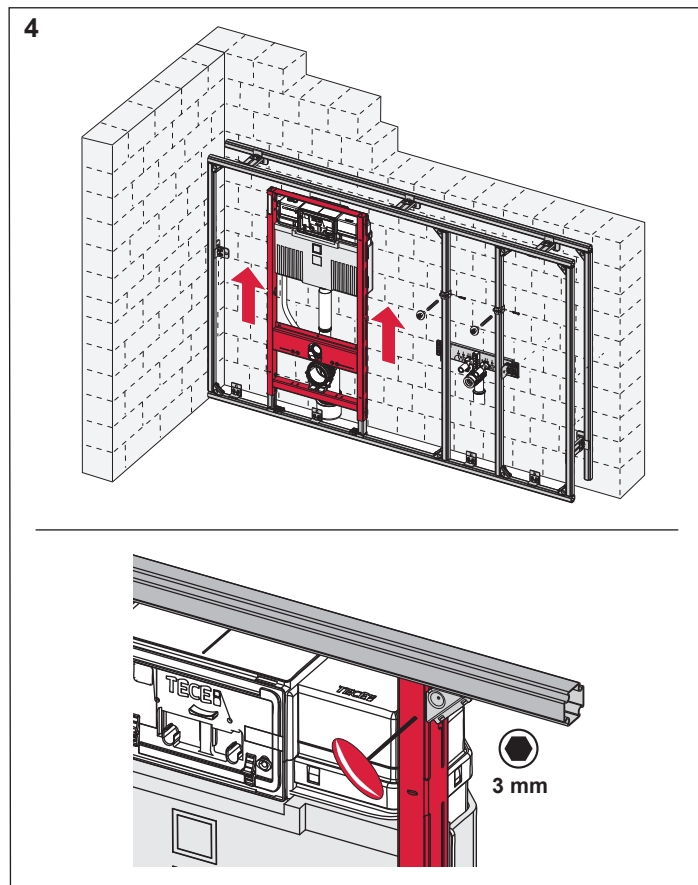

TECEprofil - Systemmontageanleitung / system assembling instructions

TECEprofil - Systemmontageanleitung/system assembling instructions

TECEprofil - Systemmontageanleitung/system assembling instructions

Restwasserhöhe bei 6 Liter > Restwasserhöhe bei 9 Liter
 residual water height at 6 litre > residual water height at 9 litre
 Volume résiduel pour 6 litres > Volume résiduel pour 9 litres

Les réservoirs de chasse homologués NF sont équipés en standard avec un restricteur bleu (diamètre 36 mm), et un réglage du volume de chasse à 6 litres.

SP430 035 00 n

Les réservoirs de chasse homologués NF sont équipés en standard avec un restricteur bleu (diamètre 36 mm), et un réglage du volume de chasse à 6 litres.