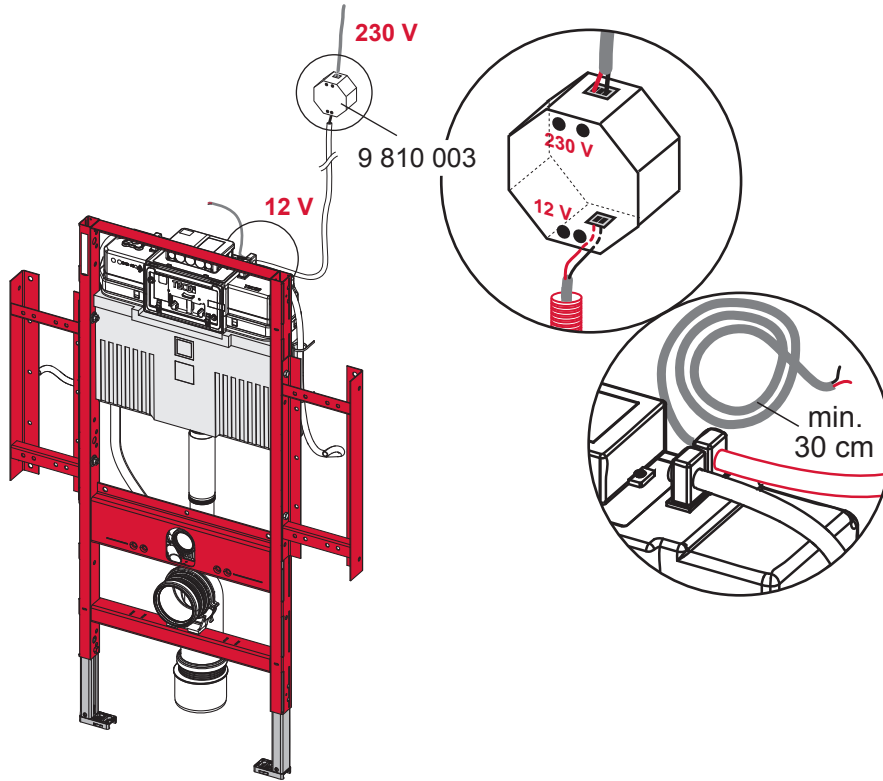

- 9 042 010
- 9 042 011
- 9 042 012
- 9 042 013
- (...)