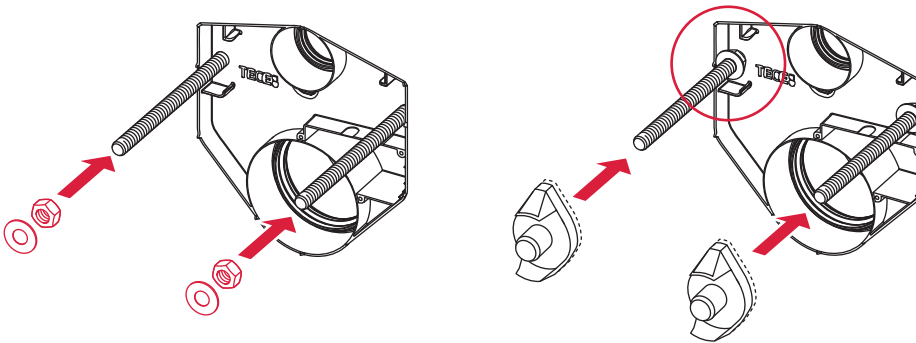

TECEprofil - Systemmontageanleitung/system assembling instructions

TECEprofil - Systemmontageanleitung/system assembling instructions

	Art. Nr.	H Standard	T1 min	T2 min	
 DN 100	9 300 300	1150 (1120 - 1350)	160	210	
	9 300 303				
	9 300 309				
	9 300 344				
	9 300 100 (...)				
	9 300 322	980 - 1080	160	210	
	9 300 301	820 - 920	160	210	
	9 041 306	970 - 1350	160	210	
 DN 50	9 310 000	1150 (1120 - 1350)	140 (115)	210	
	9 310 004				
		9 020 033	820 - 1350	140 (115)	210
		9 020 018			
	9 020 034				
 DN 50	9 320 002	1150 (1120 - 1350)	140 (115)	170	
	9 320 000				
	9 320 001				
	9 020 017				
 DN 50	9 330 000	1150 (1120 - 1350)	140 (115)	210	

PR 230.414.00 a

Standardkeramik
 Standard ceramics
 Céramique standard
 Cerámica estándar
 Ceramica standard
 стандартная керамика

Villeroy & Boch „SupraFix“

LAUFEN „EasyFit“

Service A 2 (2019)

9 820 223

Standardspülmenge: 6 Liter
 Standard flush: 6 litre
 Volume de chasse standard: 6 litres
 Settaggio di fabbrica: 6 litro
 Standaard spoelwater: 6 liter
 Descarga estándar: 6 litros
 Spłukiwanie standardowe: 6 litrów
 Стандартный смыв: 6 литров

Restwasserhöhe bei 6 Liter > Restwasserhöhe bei 9 Liter
 residual water height at 6 litre > residual water height at 9 litre
 Volume résiduel pour 6 litres > Volume résiduel pour 9 litres

Les réservoirs de chasse homologués NF sont équipés en standard avec un restricteur bleu (diamètre 36 mm), et un réglage du volume de chasse à 6 litres.

Service A 2 (2019)

9820337 – Drosselset / Throttle set / Jeu de bague de réglage de débit / Set di riduzione pressione / Set de estrangulamiento / Zestaw dławika / Комплект ограничительных

Ø 46 mm Ø 42 mm Ø 39 mm Ø 36 mm