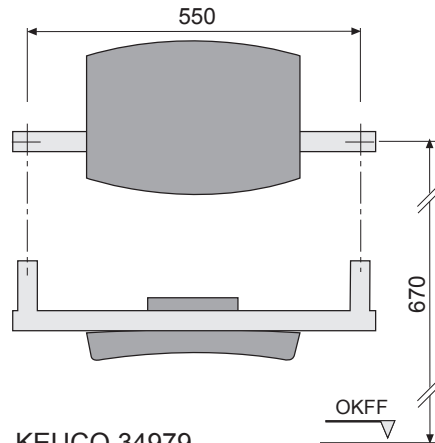

TECEprofil – 9300309

- 9 042 010
- 9 042 011
- 9 042 012
- 9 042 013
- (...)

TECEprofil – 9 300 309

Beispiel/example:

Beispiel/example:

Beispiel/example:

TECEprofil – 9 300 309

ERLAU RS 55/2
Bestell-Nr. 82 938xx

TECEprofil - Systemmontageanleitung/system assembling instructions

TECEprofil - Systemmontageanleitung/system assembling instructions

	Art. Nr.	H Standard	T1 min	T2 min	
 DN 100	9 300 300	1150 (1120 - 1350)	160	210	
	9 300 303				
	9 300 309				
	9 300 344				
	9 300 100 (...)				
	9 300 322	980 - 1080	160	210	
	9 300 301	820 - 920	160	210	
	9 041 306	970 - 1350	160	210	
 DN 50	9 310 000	1150 (1120 - 1350)	140 (115)	210	
	9 310 004				
		9 020 033	820 - 1350	140 (115)	210
		9 020 018			
	9 020 034				
 DN 50	9 320 002	1150 (1120 - 1350)	140 (115)	170	
	9 320 000				
	9 320 001				
	9 020 017				
 DN 50	9 330 000	1150 (1120 - 1350)	140 (115)	210	

Restwasserhöhe bei 6 Liter > Restwasserhöhe bei 9 Liter
 residual water height at 6 litre > residual water height at 9 litre
 Volume résiduel pour 6 litres > Volume résiduel pour 9 litres

Les réservoirs de chasse homologués NF sont équipés en standard avec un restricteur bleu (diamètre 36 mm), et un réglage du volume de chasse à 6 litres.

SP430 035 00 n

Les réservoirs de chasse homologués NF sont équipés en standard avec un restricteur bleu (diamètre 36 mm), et un réglage du volume de chasse à 6 litres.