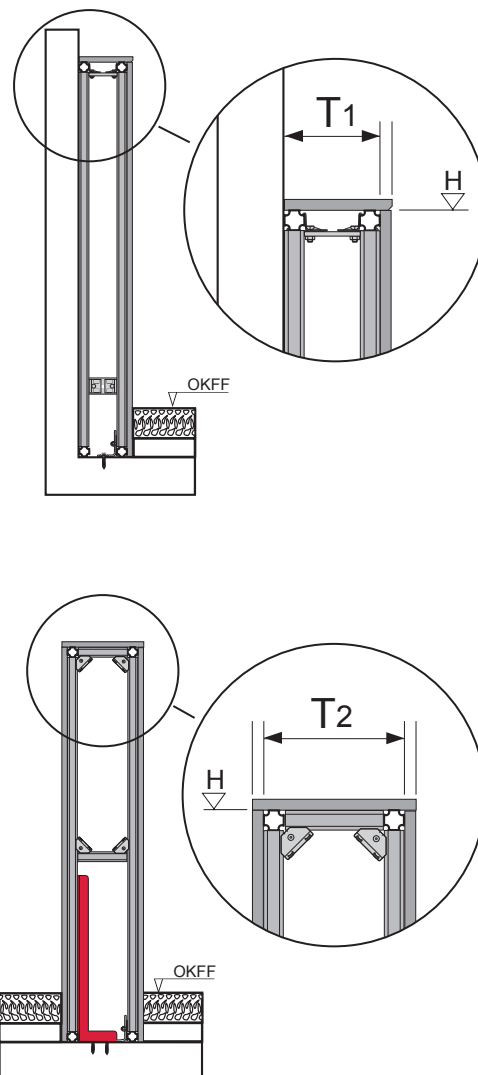

TECEprofil - Systemmontageanleitung / system assembling instructions

TECEprofil - Systemmontageanleitung/system assembling instructions

TECEprofil - Systemmontageanleitung/system assembling instructions

TECEprofil - Systemmontageanleitung/system assembling instructions

TECEprofil - Systemmontageanleitung/system assembling instructions

	Art. Nr.	H Standard	T1 min	T2 min	
 DN 100	9 300 300	1150 (1120 - 1350)	160	210	
	9 300 303				
	9 300 309				
	9 300 344				
	9 300 100 (...)				
	9 300 322	980 - 1080	160	210	
	9 300 301	820 - 920	160	210	
	9 041 306	970 - 1350	160	210	
 DN 50	9 310 000	1150 (1120 - 1350)	140 (115)	210	
	9 310 004				
		9 020 033	820 - 1350	140 (115)	210
		9 020 018			
	9 020 034				
 DN 50	9 320 002	1150 (1120 - 1350)	140 (115)	170	
	9 320 000				
	9 320 001				
	9 020 017				
 DN 50	9 330 000	1150 (1120 - 1350)	140 (115)	210	

Restwasserhöhe bei 6 Liter > Restwasserhöhe bei 9 Liter
 residual water height at 6 litre > residual water height at 9 litre
 Volume résiduel pour 6 litres > Volume résiduel pour 9 litres

Les réservoirs de chasse homologués NF sont équipés en standard avec un restricteur bleu (diamètre 36 mm), et un réglage du volume de chasse à 6 litres.

SP430 035 00 n

Les réservoirs de chasse homologués NF sont équipés en standard avec un restricteur bleu (diamètre 36 mm), et un réglage du volume de chasse à 6 litres.