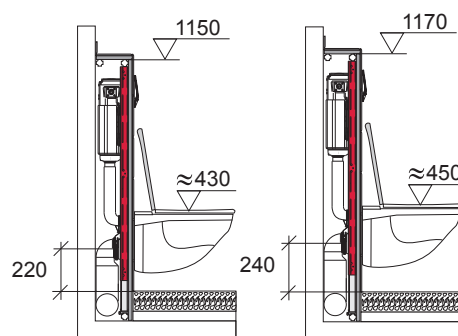

TECEprofil - Systemmontageanleitung / system assembling instructions

TECEprofil - Systemmontageanleitung/system assembling instructions

TECEprofil - Systemmontageanleitung/system assembling instructions

Restwasserhöhe bei 6 Liter > Restwasserhöhe bei 9 Liter
 residual water height at 6 litre > residual water height at 9 litre
 Volume résiduel pour 6 litres > Volume résiduel pour 9 litres

Les réservoirs de chasse homologués NF sont équipés en standard avec un restricteur bleu (diamètre 36 mm), et un réglage du volume de chasse à 6 litres.

SP430 035 00 n

Les réservoirs de chasse homologués NF sont équipés en standard avec un restricteur bleu (diamètre 36 mm), et un réglage du volume de chasse à 6 litres.