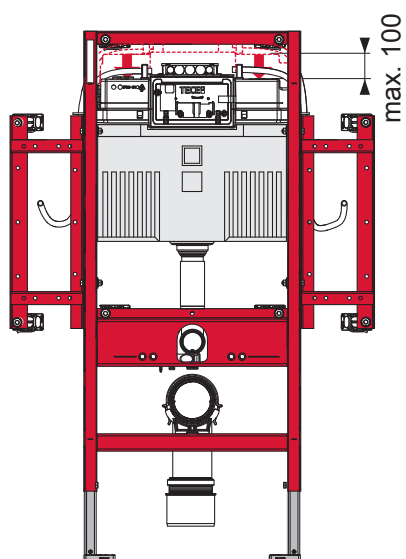

TECEprofil – 9300309

- 9 042 010
- 9 042 011
- 9 042 012
- 9 042 013
- (...)

TECEprofil – 9 300 309

Beispiel/example:

Beispiel/example:

Beispiel/example:

TECEprofil – 9 300 309

ERLAU RS 55/2
Bestell-Nr. 82 938xx

TECEprofil - Systemmontageanleitung / system assembling instructions

TECEprofil - Systemmontageanleitung/system assembling instructions

TECEprofil - Systemmontageanleitung/system assembling instructions

Restwasserhöhe bei 6 Liter > Restwasserhöhe bei 9 Liter
 residual water height at 6 litre > residual water height at 9 litre
 Volume résiduel pour 6 litres > Volume résiduel pour 9 litres

Les réservoirs de chasse homologués NF sont équipés en standard avec un restricteur bleu (diamètre 36 mm), et un réglage du volume de chasse à 6 litres.

SP430 035 00 n

Les réservoirs de chasse homologués NF sont équipés en standard avec un restricteur bleu (diamètre 36 mm), et un réglage du volume de chasse à 6 litres.