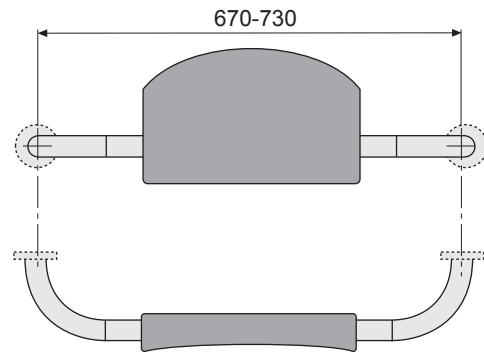

HEWI Serie 801
Bestell-Nr. 801.51.900/801.51.910

HEWI Serie 802
Bestell-Nr. 802.50.06092/802.50.06097
Bestell-Nr. 802.50.07092/802.50.07097