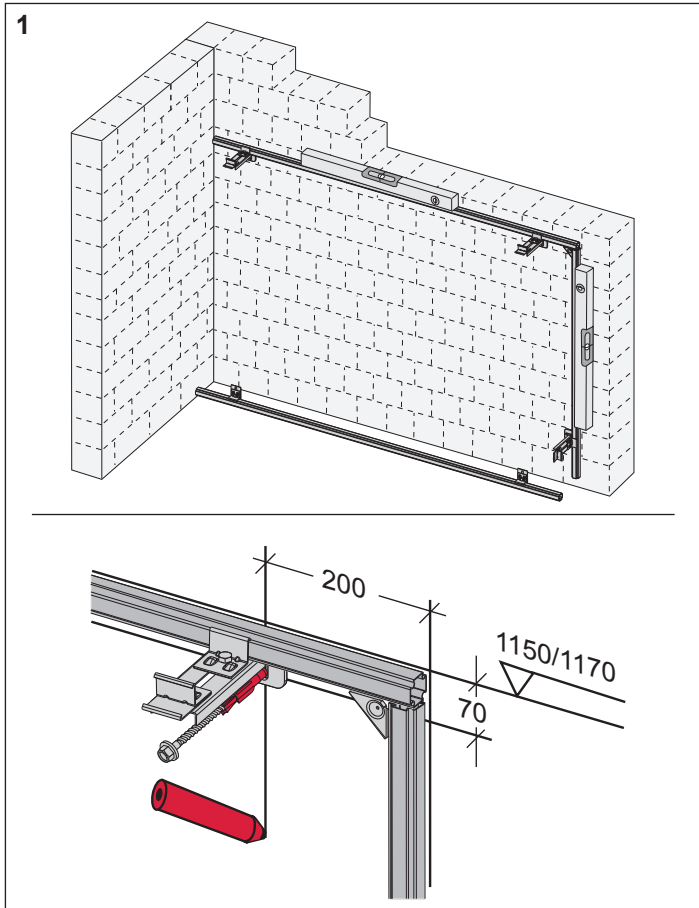

TECEprofil - Systemmontageanleitung / system assembling instructions

TECEprofil - Systemmontageanleitung/system assembling instructions

TECEprofil - Systemmontageanleitung/system assembling instructions

Restwasserhöhe bei 6 Liter > Restwasserhöhe bei 9 Liter
 residual water height at 6 litre > residual water height at 9 litre
 Volume résiduel pour 6 litres > Volume résiduel pour 9 litres

Les réservoirs de chasse homologués NF sont équipés en standard avec un restricteur bleu (diamètre 36 mm), et un réglage du volume de chasse à 6 litres.

SP430 035 00 n

Les réservoirs de chasse homologués NF sont équipés en standard avec un restricteur bleu (diamètre 36 mm), et un réglage du volume de chasse à 6 litres.