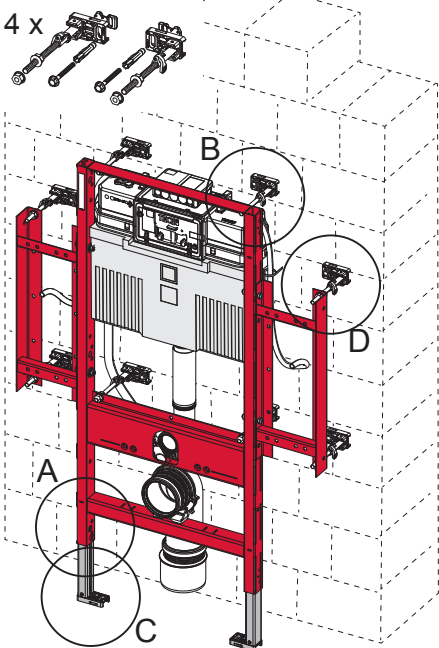

TECEprofil – 9300309

- 9 042 010
- 9 042 011
- 9 042 012
- 9 042 013
- (...)

TECEprofil – 9 300 309

Beispiel/example:

Beispiel/example:

Beispiel/example:

TECEprofil – 9 300 309

ERLAU RS 55/2
Bestell-Nr. 82 938xx

TECEprofil - Systemmontageanleitung / system assembling instructions

TECEprofil - Systemmontageanleitung/system assembling instructions

TECEprofil - Systemmontageanleitung/system assembling instructions

Restwasserhöhe bei 6 Liter > Restwasserhöhe bei 9 Liter
 residual water height at 6 litre > residual water height at 9 litre
 Volume résiduel pour 6 litres > Volume résiduel pour 9 litres

Les réservoirs de chasse homologués NF sont équipés en standard avec un restricteur bleu (diamètre 36 mm), et un réglage du volume de chasse à 6 litres.

SP430 035 00 n

Les réservoirs de chasse homologués NF sont équipés en standard avec un restricteur bleu (diamètre 36 mm), et un réglage du volume de chasse à 6 litres.