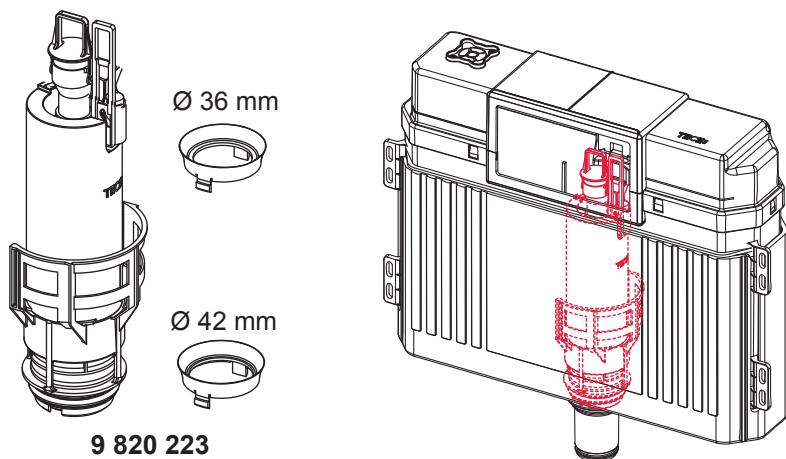

TECEprofil - Systemmontageanleitung/system assembling instructions

TECEprofil - Systemmontageanleitung/system assembling instructions

	Art. Nr.	H Standard	T1 min	T2 min	
 DN 100	9 300 300	1150 (1120 - 1350)	160	210	
	9 300 303				
	9 300 309				
	9 300 344				
	9 300 100 (...)				
	9 300 322	980 - 1080	160	210	
	9 300 301	820 - 920	160	210	
	9 041 306	970 - 1350	160	210	
 DN 50	9 310 000	1150 (1120 - 1350)	140 (115)	210	
	9 310 004				
		9 020 033	820 - 1350	140 (115)	210
		9 020 018			
	9 020 034				
 DN 50	9 320 002	1150 (1120 - 1350)	140 (115)	170	
	9 320 000				
	9 320 001				
	9 020 017				
 DN 50	9 330 000	1150 (1120 - 1350)	140 (115)	210	

PR 230.414.00 a

Standardkeramik
 Standard ceramics
 Céramique standard
 Cerámica estándar
 Ceramica standard
 стандартная керамика

Villeroy & Boch „SupraFix“

LAUFEN „EasyFit“

Service A 2 (2019)

9 820 223

Standardspülmenge: 6 Liter
 Standard flush: 6 litre
 Volume de chasse standard: 6 litres
 Settaggio di fabbrica: 6 litro
 Standaard spoelwater: 6 liter
 Descarga estándar: 6 litros
 Spłukiwanie standardowe: 6 litrów
 Стандартный смыв: 6 литров

Restwasserhöhe bei 6 Liter > Restwasserhöhe bei 9 Liter
 residual water height at 6 litre > residual water height at 9 litre
 Volume résiduel pour 6 litres > Volume résiduel pour 9 litres

Les réservoirs de chasse homologués NF sont équipés en standard avec un restricteur bleu (diamètre 36 mm), et un réglage du volume de chasse à 6 litres.

Service A 2 (2019)

9820337 – Drosselset / Throttle set / Jeu de bague de réglage de débit / Set di riduzione pressione / Set de estrangulamiento / Zestaw dławika / Комплект ограничительных

Ø 46 mm Ø 42 mm Ø 39 mm Ø 36 mm