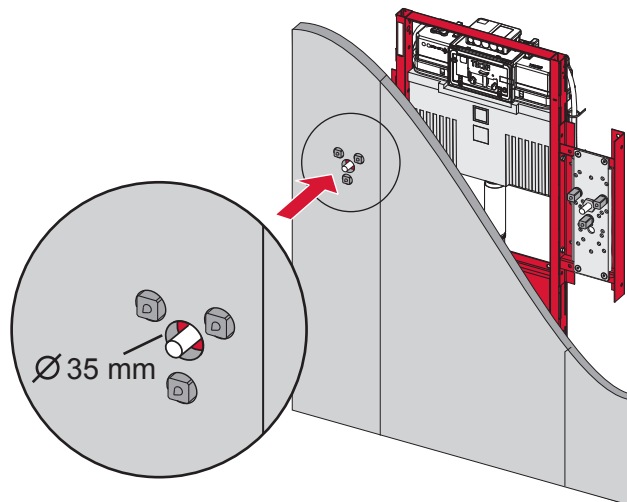

TECEprofil – 9300309

- 9 042 010
- 9 042 011
- 9 042 012
- 9 042 013
- (...)

TECEprofil – 9 300 309

Beispiel/example:

Beispiel/example:

Beispiel/example:

TECEprofil – 9 300 309

ERLAU RS 55/2
Bestell-Nr. 82 938xx

Restwasserhöhe bei 6 Liter > Restwasserhöhe bei 9 Liter
 residual water height at 6 litre > residual water height at 9 litre
 Volume résiduel pour 6 litres > Volume résiduel pour 9 litres

Les réservoirs de chasse homologués NF sont équipés en standard avec un restricteur bleu (diamètre 36 mm), et un réglage du volume de chasse à 6 litres.

SP430 035 00 n

Les réservoirs de chasse homologués NF sont équipés en standard avec un restricteur bleu (diamètre 36 mm), et un réglage du volume de chasse à 6 litres.