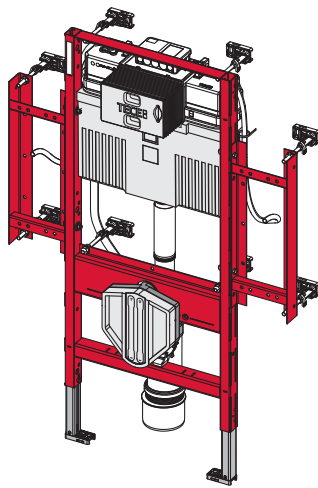

TECEprofil – 9300309

- 9 042 010
- 9 042 011
- 9 042 012
- 9 042 013
- (...)

TECEprofil – 9 300 309

Beispiel/example:

Beispiel/example:

Beispiel/example:

TECEprofil – 9 300 309

ERLAU RS 55/2
Bestell-Nr. 82 938xx

TECEprofil - Systemmontageanleitung / system assembling instructions

TECEprofil - Systemmontageanleitung/system assembling instructions

TECEprofil - Systemmontageanleitung/system assembling instructions

Restwasserhöhe bei 6 Liter > Restwasserhöhe bei 9 Liter
 residual water height at 6 litre > residual water height at 9 litre
 Volume résiduel pour 6 litres > Volume résiduel pour 9 litres

Les réservoirs de chasse homologués NF sont équipés en standard avec un restricteur bleu (diamètre 36 mm), et un réglage du volume de chasse à 6 litres.

SP430 035 00 n

Les réservoirs de chasse homologués NF sont équipés en standard avec un restricteur bleu (diamètre 36 mm), et un réglage du volume de chasse à 6 litres.