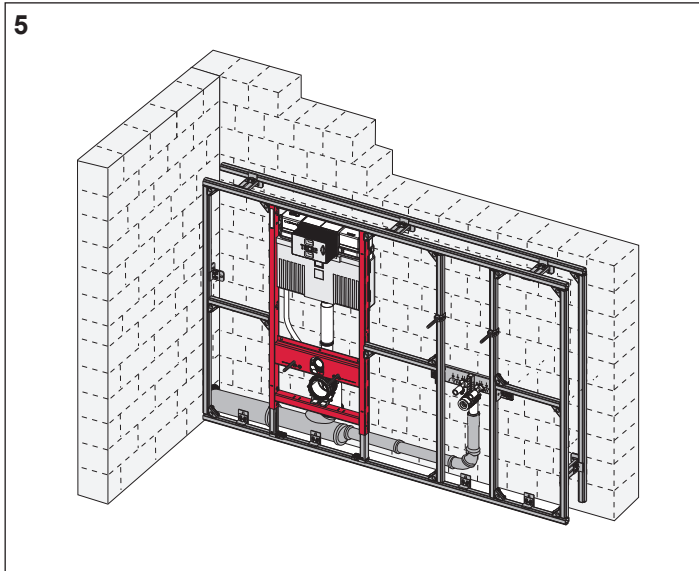

TECEprofil - Systemmontageanleitung / system assembling instructions

TECEprofil - Systemmontageanleitung/system assembling instructions

TECEprofil - Systemmontageanleitung/system assembling instructions

TECEprofil - Systemmontageanleitung/system assembling instructions

TECEprofil - Systemmontageanleitung/system assembling instructions

	Art. Nr.	H Standard	T1 min	T2 min	
 DN 100	9 300 300	1150 (1120 - 1350)	160	210	
	9 300 303				
	9 300 309				
	9 300 344				
	9 300 100 (...)				
	9 300 322	980 - 1080	160	210	
	9 300 301	820 - 920	160	210	
	9 041 306	970 - 1350	160	210	
 DN 50	9 310 000	1150 (1120 - 1350)	140 (115)	210	
	9 310 004				
		9 020 033	820 - 1350	140 (115)	210
		9 020 018			
	9 020 034				
 DN 50	9 320 002	1150 (1120 - 1350)	140 (115)	170	
	9 320 000				
	9 320 001				
	9 020 017				
 DN 50	9 330 000	1150 (1120 - 1350)	140 (115)	210	

Restwasserhöhe bei 6 Liter > Restwasserhöhe bei 9 Liter
 residual water height at 6 litre > residual water height at 9 litre
 Volume résiduel pour 6 litres > Volume résiduel pour 9 litres

Les réservoirs de chasse homologués NF sont équipés en standard avec un restricteur bleu (diamètre 36 mm), et un réglage du volume de chasse à 6 litres.