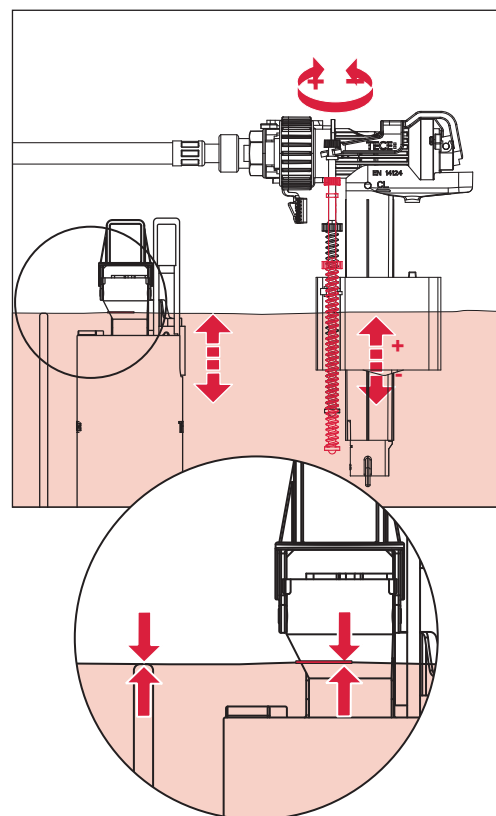

TECEprofil - Systemmontageanleitung/system assembling instructions

TECEprofil - Systemmontageanleitung/system assembling instructions

	Art. Nr.	H Standard	T1 min	T2 min	
 DN 100	9 300 300	1150 (1120 - 1350)	160	210	
	9 300 303				
	9 300 309				
	9 300 344				
	9 300 100 (...)				
	9 300 322	980 - 1080	160	210	
	9 300 301	820 - 920	160	210	
	9 041 306	970 - 1350	160	210	
 DN 50	9 310 000	1150 (1120 - 1350)	140 (115)	210	
	9 310 004				
		9 020 033	820 - 1350	140 (115)	210
		9 020 018			
	9 020 034				
 DN 50	9 320 002	1150 (1120 - 1350)	140 (115)	170	
	9 320 000				
	9 320 001				
	9 020 017				
 DN 50	9 330 000	1150 (1120 - 1350)	140 (115)	210	

PR 230.414.00 a

Standardkeramik
 Standard ceramics
 Céramique standard
 Cerámica estándar
 Ceramica standard
 стандартная керамика

Villeroy & Boch „SupraFix“

LAUFEN „EasyFit“

Service A 2 (2019)

9 820 223

Standardspülmenge: 6 Liter
 Standard flush: 6 litre
 Volume de chasse standard: 6 litres
 Settaggio di fabbrica: 6 litro
 Standaard spoelwater: 6 liter
 Descarga estándar: 6 litros
 Spłukiwanie standardowe: 6 litrów
 Стандартный смыв: 6 литров

Restwasserhöhe bei 6 Liter > Restwasserhöhe bei 9 Liter
 residual water height at 6 litre > residual water height at 9 litre
 Volume résiduel pour 6 litres > Volume résiduel pour 9 litres

Les réservoirs de chasse homologués NF sont équipés en standard avec un restricteur bleu (diamètre 36 mm), et un réglage du volume de chasse à 6 litres.

SP430 035 00 n

Les réservoirs de chasse homologués NF sont équipés en standard avec un restricteur bleu (diamètre 36 mm), et un réglage du volume de chasse à 6 litres.