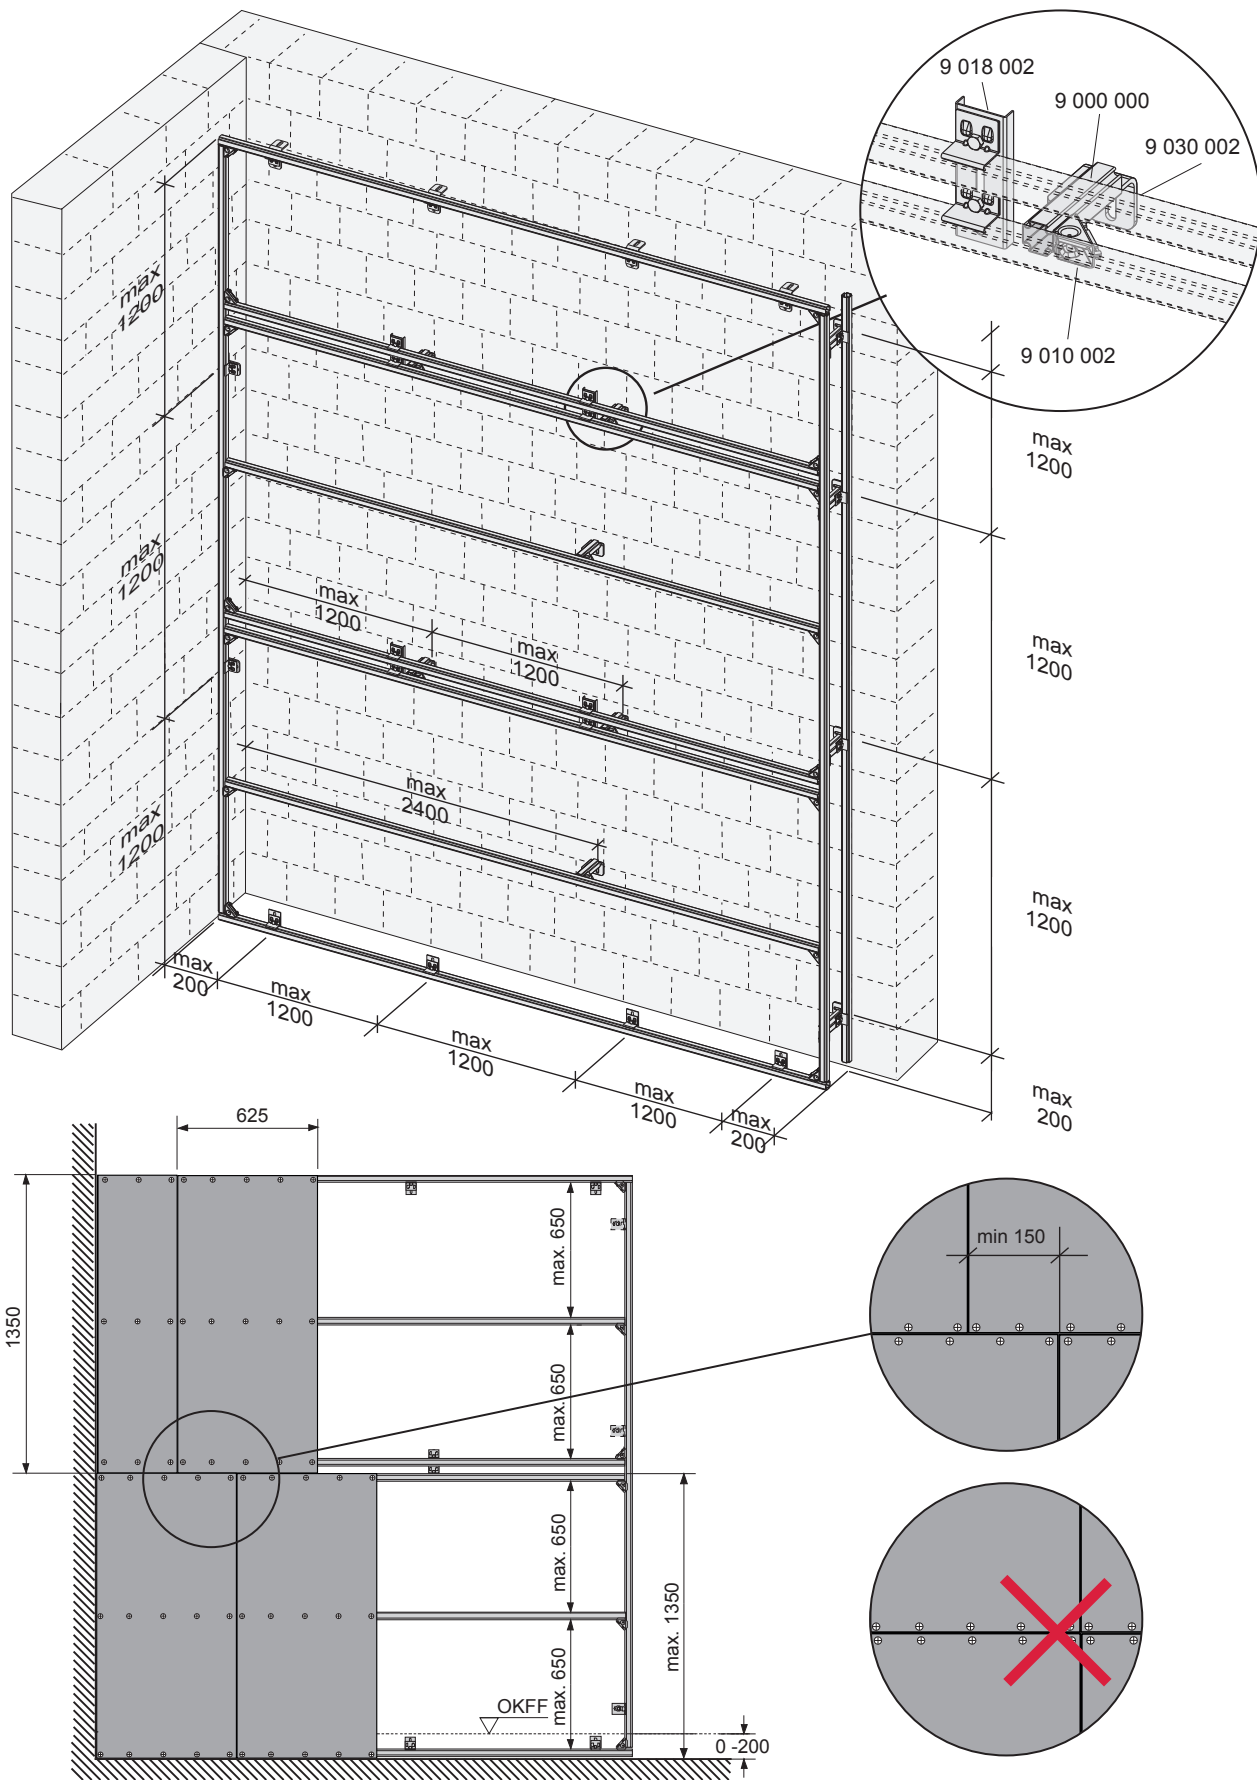

TECEprofil - Systemmontageanleitung / system assembling instructions

TECEprofil - Systemmontageanleitung/system assembling instructions

TECEprofil - Systemmontageanleitung/system assembling instructions

TECEprofil - Systemmontageanleitung/system assembling instructions

TECEprofil - Systemmontageanleitung/system assembling instructions

	Art. Nr.	H Standard	T1 min	T2 min	
 DN 100	9 300 300	1150 (1120 - 1350)	160	210	
	9 300 303				
	9 300 309				
	9 300 344				
	9 300 100 (...)				
	9 300 322	980 - 1080	160	210	
	9 300 301	820 - 920	160	210	
	9 041 306	970 - 1350	160	210	
 DN 50	9 310 000	1150 (1120 - 1350)	140 (115)	210	
	9 310 004				
		9 020 033	820 - 1350	140 (115)	210
		9 020 018			
	9 020 034				
 DN 50	9 320 002	1150 (1120 - 1350)	140 (115)	170	
	9 320 000				
	9 320 001				
	9 020 017				
 DN 50	9 330 000	1150 (1120 - 1350)	140 (115)	210	

Restwasserhöhe bei 6 Liter > Restwasserhöhe bei 9 Liter
 residual water height at 6 litre > residual water height at 9 litre
 Volume résiduel pour 6 litres > Volume résiduel pour 9 litres

Les réservoirs de chasse homologués NF sont équipés en standard avec un restricteur bleu (diamètre 36 mm), et un réglage du volume de chasse à 6 litres.

SP430 035 00 n

Les réservoirs de chasse homologués NF sont équipés en standard avec un restricteur bleu (diamètre 36 mm), et un réglage du volume de chasse à 6 litres.