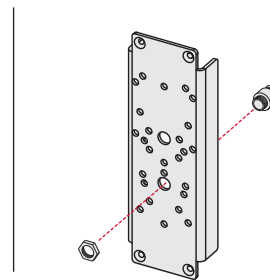

TECEprofil – 9300309

- 9 042 010
- 9 042 011
- 9 042 012
- 9 042 013
- (...)

TECEprofil – 9 300 309

Beispiel/example:

Beispiel/example:

Beispiel/example:

TECEprofil – 9 300 309

ERLAU RS 55/2
Bestell-Nr. 82 938xx

SP430 035 00 n

Les réservoirs de chasse homologués NF sont équipés en standard avec un restricteur bleu (diamètre 36 mm), et un réglage du volume de chasse à 6 litres.