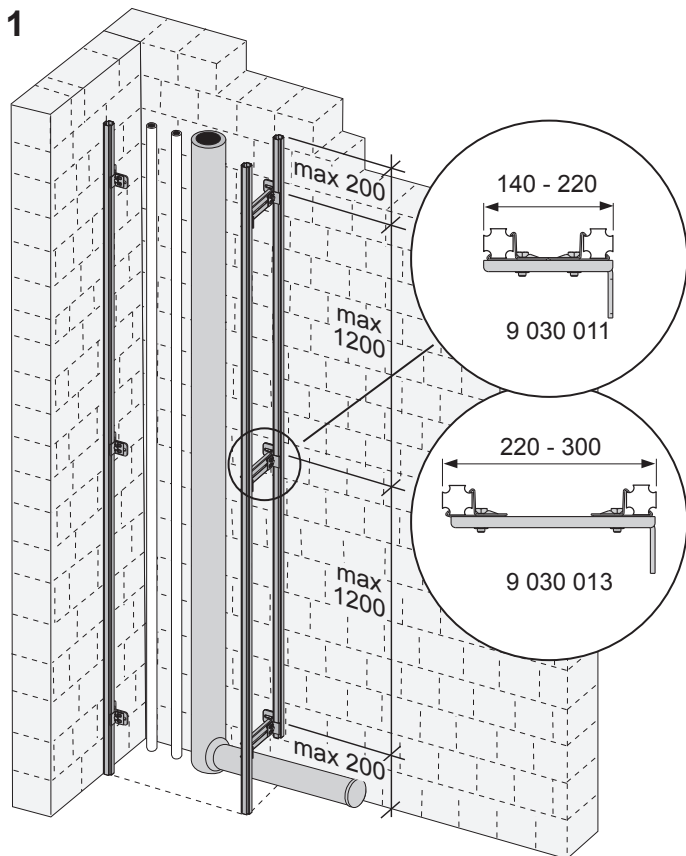

TECEprofil - Systemmontageanleitung / system assembling instructions

TECEprofil - Systemmontageanleitung/system assembling instructions

TECEprofil - Systemmontageanleitung/system assembling instructions

TECEprofil - Systemmontageanleitung/system assembling instructions

TECEprofil - Systemmontageanleitung/system assembling instructions

	Art. Nr.	H Standard	T1 min	T2 min	
 DN 100	9 300 300	1150 (1120 - 1350)	160	210	
	9 300 303				
	9 300 309				
	9 300 344				
	9 300 100 (...)				
	9 300 322	980 - 1080	160	210	
	9 300 301	820 - 920	160	210	
	9 041 306	970 - 1350	160	210	
 DN 50	9 310 000	1150 (1120 - 1350)	140 (115)	210	
	9 310 004				
		9 020 033	820 - 1350	140 (115)	210
		9 020 018			
	9 020 034				
 DN 50	9 320 002	1150 (1120 - 1350)	140 (115)	170	
	9 320 000				
	9 320 001				
	9 020 017				
 DN 50	9 330 000	1150 (1120 - 1350)	140 (115)	210	

Restwasserhöhe bei 6 Liter > Restwasserhöhe bei 9 Liter
 residual water height at 6 litre > residual water height at 9 litre
 Volume résiduel pour 6 litres > Volume résiduel pour 9 litres

Les réservoirs de chasse homologués NF sont équipés en standard avec un restricteur bleu (diamètre 36 mm), et un réglage du volume de chasse à 6 litres.

SP430 035 00 n

Les réservoirs de chasse homologués NF sont équipés en standard avec un restricteur bleu (diamètre 36 mm), et un réglage du volume de chasse à 6 litres.