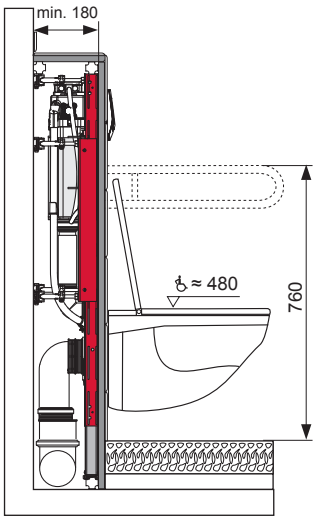

TECEprofil – 9300309

- 9 042 010
- 9 042 011
- 9 042 012
- 9 042 013
- (...)

TECEprofil – 9 300 309

Beispiel/example:

Beispiel/example:

Beispiel/example:

TECEprofil – 9 300 309

ERLAU RS 55/2
Bestell-Nr. 82 938xx

Restwasserhöhe bei 6 Liter > Restwasserhöhe bei 9 Liter
 residual water height at 6 litre > residual water height at 9 litre
 Volume résiduel pour 6 litres > Volume résiduel pour 9 litres

Les réservoirs de chasse homologués NF sont équipés en standard avec un restricteur bleu (diamètre 36 mm), et un réglage du volume de chasse à 6 litres.

1120/980 mm: ≈ 115 % ≈ 110 % ≈ 105 % ≈ 100 %
 820 mm: ≈ 115 % ≈ 100 % ≈ 90 % ≈ 80 %

Ø 34 mm Ø 32 mm Ø 30 mm Ø 28 mm

≈ 95 % ≈ 85 % ≈ 75 % ≈ 65 %
 ≈ 80 % ≈ 70 % ≈ 55 % ≈ 45 %

Spüldruck / Flushing pressure / Pression de chasse / Pressione di scarico / Presión de descarga / ciśnienie spłukiwania / колец давление промывки

SP430 035 00 n

Les réservoirs de chasse homologués NF sont équipés en standard avec un restricteur bleu (diamètre 36 mm), et un réglage du volume de chasse à 6 litres.