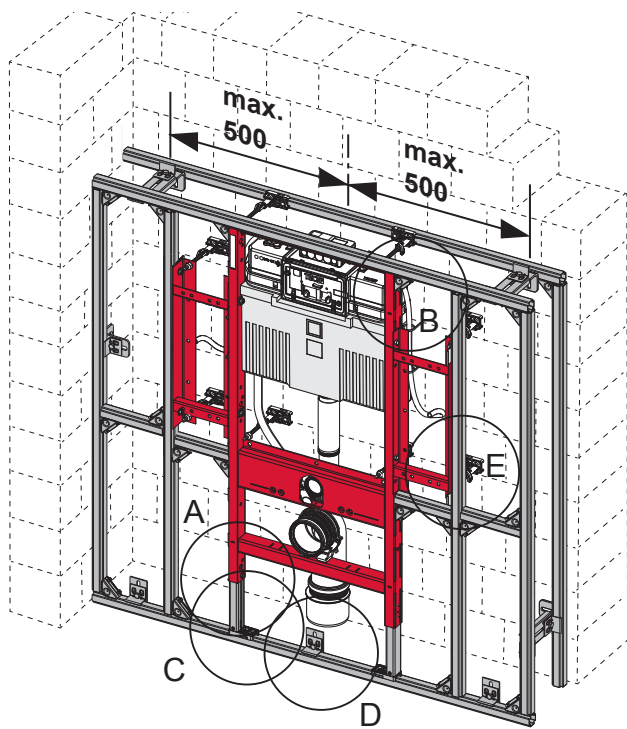

TECEprofil – 9300309

- 9 042 010
- 9 042 011
- 9 042 012
- 9 042 013
- (...)

TECEprofil – 9 300 309

Beispiel/example:

Beispiel/example:

Beispiel/example:

TECEprofil – 9 300 309

ERLAU RS 55/2
Bestell-Nr. 82 938xx

Restwasserhöhe bei 6 Liter > Restwasserhöhe bei 9 Liter
 residual water height at 6 litre > residual water height at 9 litre
 Volume résiduel pour 6 litres > Volume résiduel pour 9 litres

Les réservoirs de chasse homologués NF sont équipés en standard avec un restricteur bleu (diamètre 36 mm), et un réglage du volume de chasse à 6 litres.

SP430 035 00 n

Les réservoirs de chasse homologués NF sont équipés en standard avec un restricteur bleu (diamètre 36 mm), et un réglage du volume de chasse à 6 litres.