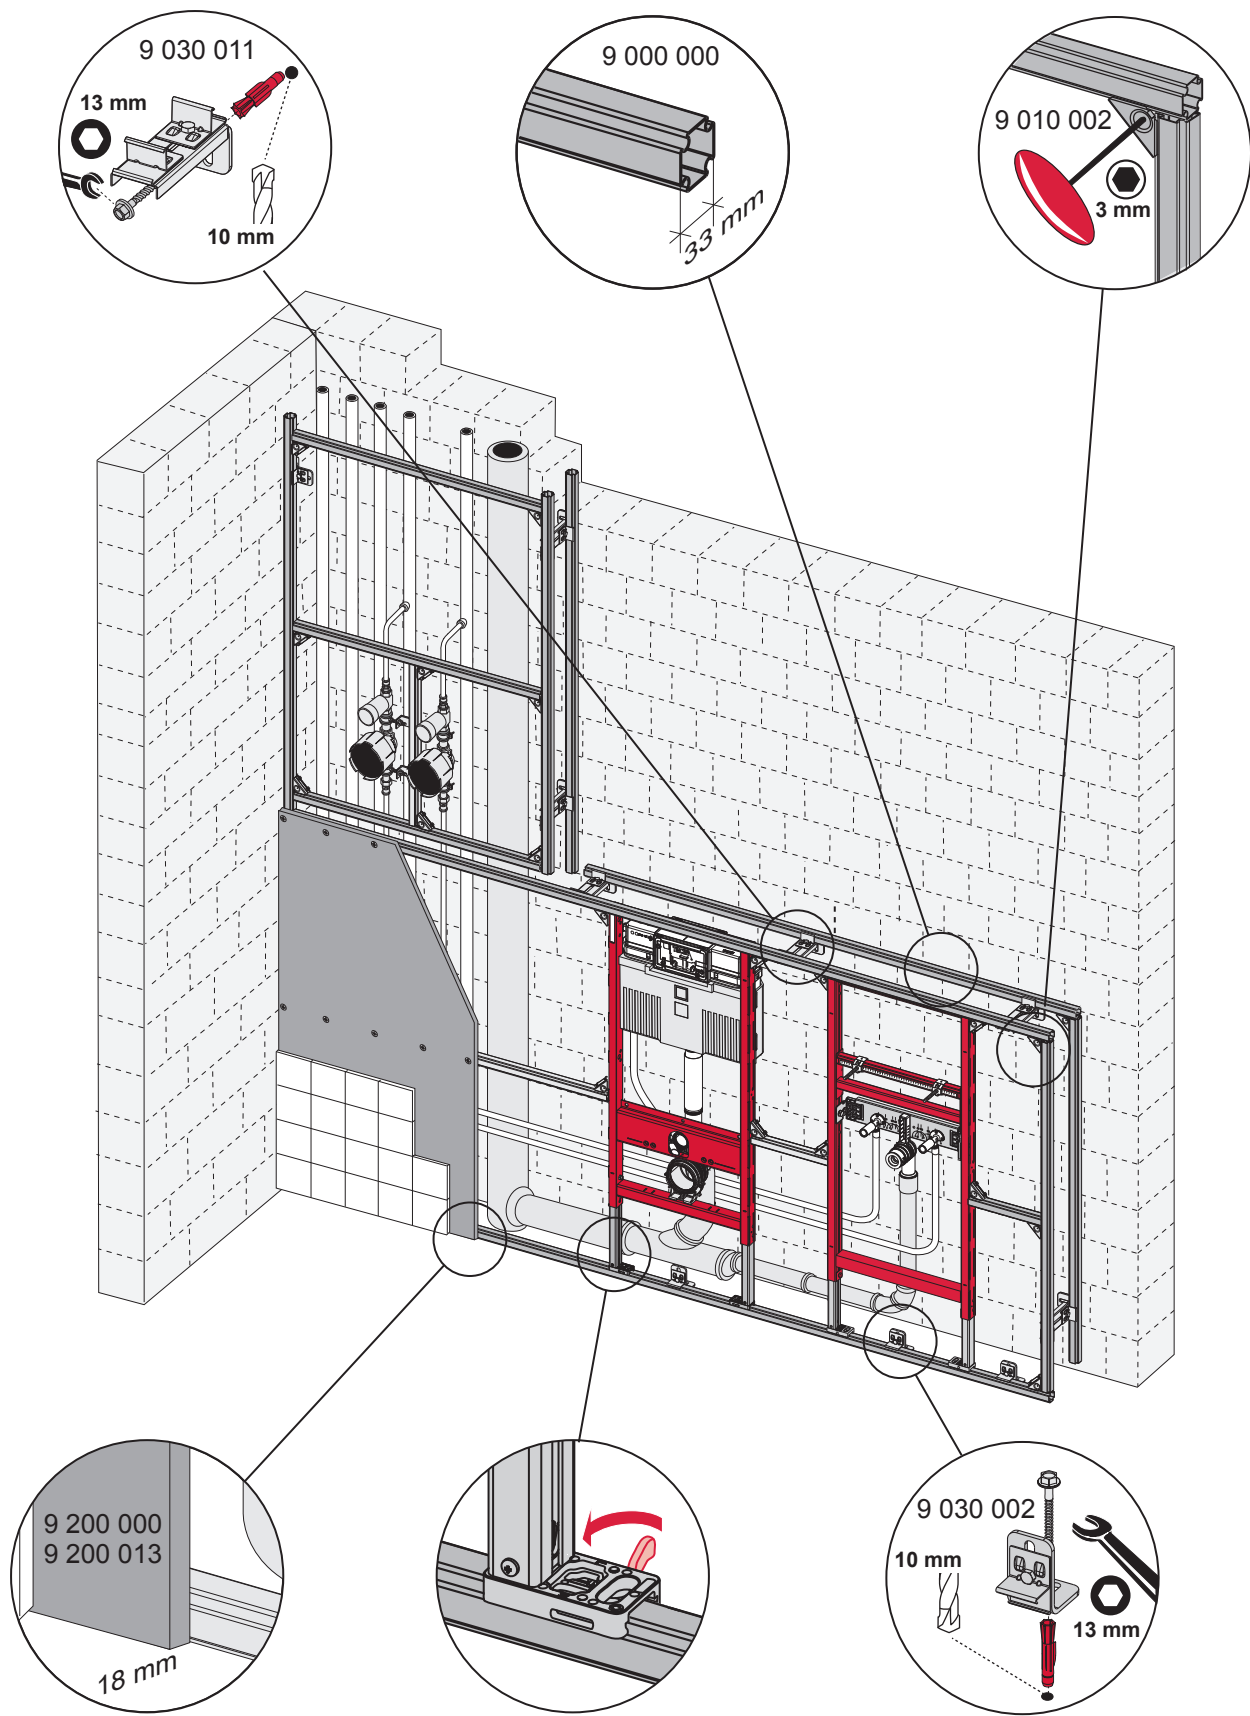

TECEprofil - Systemmontageanleitung / system assembling instructions

TECEprofil - Systemmontageanleitung/system assembling instructions

TECEprofil - Systemmontageanleitung/system assembling instructions

TECEprofil - Systemmontageanleitung/system assembling instructions

TECEprofil - Systemmontageanleitung/system assembling instructions

	Art. Nr.	H Standard	T1 min	T2 min	
 DN 100	9 300 300	1150 (1120 - 1350)	160	210	
	9 300 303				
	9 300 309				
	9 300 344				
	9 300 100 (...)				
	9 300 322	980 - 1080	160	210	
	9 300 301	820 - 920	160	210	
	9 041 306	970 - 1350	160	210	
 DN 50	9 310 000	1150 (1120 - 1350)	140 (115)	210	
	9 310 004				
		9 020 033	820 - 1350	140 (115)	210
		9 020 018			
	9 020 034				
 DN 50	9 320 002	1150 (1120 - 1350)	140 (115)	170	
	9 320 000				
	9 320 001				
	9 020 017				
 DN 50	9 330 000	1150 (1120 - 1350)	140 (115)	210	

Restwasserhöhe bei 6 Liter > Restwasserhöhe bei 9 Liter
 residual water height at 6 litre > residual water height at 9 litre
 Volume résiduel pour 6 litres > Volume résiduel pour 9 litres

Les réservoirs de chasse homologués NF sont équipés en standard avec un restricteur bleu (diamètre 36 mm), et un réglage du volume de chasse à 6 litres.

SP430 035 00 n

Les réservoirs de chasse homologués NF sont équipés en standard avec un restricteur bleu (diamètre 36 mm), et un réglage du volume de chasse à 6 litres.