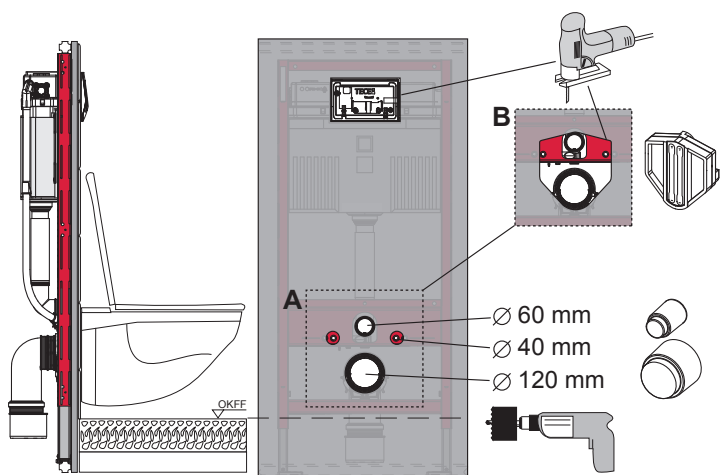

TECEprofil - Systemmontageanleitung / system assembling instructions

TECEprofil - Systemmontageanleitung/system assembling instructions

TECEprofil - Systemmontageanleitung/system assembling instructions

TECEprofil - Systemmontageanleitung/system assembling instructions

TECEprofil - Systemmontageanleitung/system assembling instructions

	Art. Nr.	H Standard	T1 min	T2 min	
 DN 100	9 300 300	1150 (1120 - 1350)	160	210	
	9 300 303				
	9 300 309				
	9 300 344				
	9 300 100 (...)				
	9 300 322	980 - 1080	160	210	
	9 300 301	820 - 920	160	210	
	9 041 306	970 - 1350	160	210	
 DN 50	9 310 000	1150 (1120 - 1350)	140 (115)	210	
	9 310 004				
		9 020 033	820 - 1350	140 (115)	210
		9 020 018			
	9 020 034				
 DN 50	9 320 002	1150 (1120 - 1350)	140 (115)	170	
	9 320 000				
	9 320 001				
	9 020 017				
 DN 50	9 330 000	1150 (1120 - 1350)	140 (115)	210	

Restwasserhöhe bei 6 Liter > Restwasserhöhe bei 9 Liter
 residual water height at 6 litre > residual water height at 9 litre
 Volume résiduel pour 6 litres > Volume résiduel pour 9 litres

Les réservoirs de chasse homologués NF sont équipés en standard avec un restricteur bleu (diamètre 36 mm), et un réglage du volume de chasse à 6 litres.