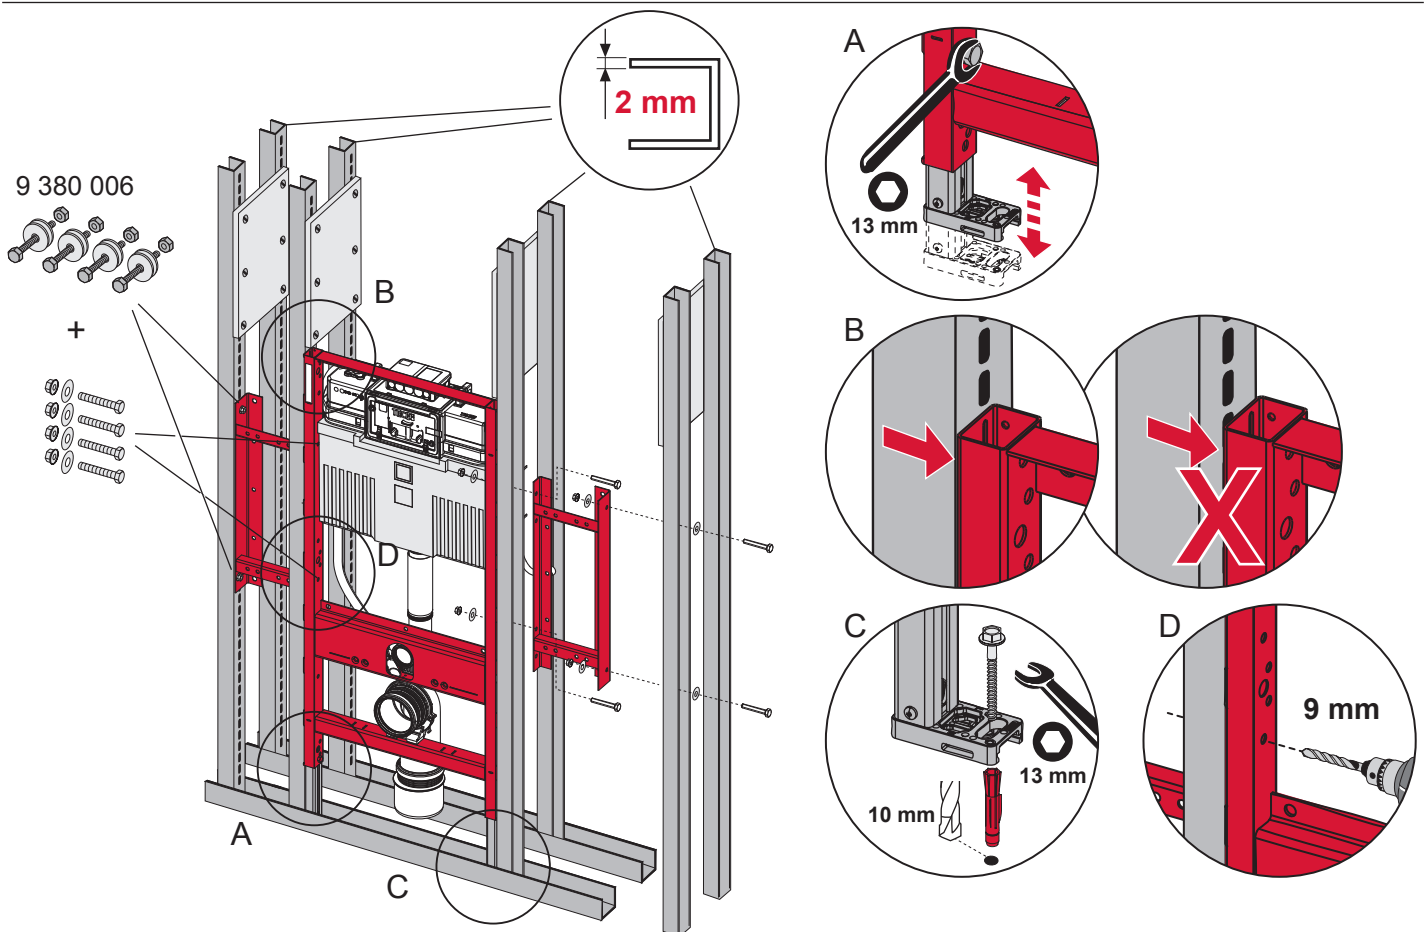

TECEprofil – 9300309

- 9 042 010
- 9 042 011
- 9 042 012
- 9 042 013
- (...)

TECEprofil – 9 300 309

Beispiel/example:

Beispiel/example:

Beispiel/example:

TECEprofil – 9 300 309

ERLAU RS 55/2
Bestell-Nr. 82 938xx

TECEprofil - Systemmontageanleitung/system assembling instructions

TECEprofil - Systemmontageanleitung/system assembling instructions

	Art. Nr.	H Standard	T1 min	T2 min	
 DN 100	9 300 300	1150 (1120 - 1350)	160	210	
	9 300 303				
	9 300 309				
	9 300 344				
	9 300 100 (...)				
	9 300 322	980 - 1080	160	210	
	9 300 301	820 - 920	160	210	
	9 041 306	970 - 1350	160	210	
 DN 50	9 310 000	1150 (1120 - 1350)	140 (115)	210	
	9 310 004				
		9 020 033	820 - 1350	140 (115)	210
		9 020 018			
	9 020 034				
 DN 50	9 320 002	1150 (1120 - 1350)	140 (115)	170	
	9 320 000				
	9 320 001				
	9 020 017				
 DN 50	9 330 000	1150 (1120 - 1350)	140 (115)	210	

Restwasserhöhe bei 6 Liter > Restwasserhöhe bei 9 Liter
 residual water height at 6 litre > residual water height at 9 litre
 Volume résiduel pour 6 litres > Volume résiduel pour 9 litres

Les réservoirs de chasse homologués NF sont équipés en standard avec un restricteur bleu (diamètre 36 mm), et un réglage du volume de chasse à 6 litres.

SP430 035 00 n

Les réservoirs de chasse homologués NF sont équipés en standard avec un restricteur bleu (diamètre 36 mm), et un réglage du volume de chasse à 6 litres.