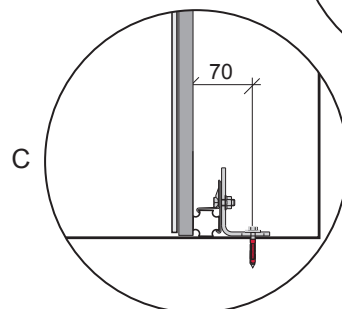

TECEprofil - Systemmontageanleitung/system assembling instructions