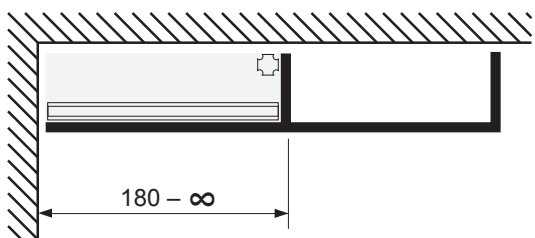

TECEprofil - Systemmontageanleitung / system assembling instructions

TECEprofil - Systemmontageanleitung/system assembling instructions

TECEprofil - Systemmontageanleitung/system assembling instructions

TECEprofil - Systemmontageanleitung/system assembling instructions

TECEprofil - Systemmontageanleitung/system assembling instructions

	Art. Nr.	H Standard	T1 min	T2 min	
 DN 100	9 300 300	1150 (1120 - 1350)	160	210	
	9 300 303				
	9 300 309				
	9 300 344				
	9 300 100 (...)				
	9 300 322	980 - 1080	160	210	
	9 300 301	820 - 920	160	210	
	9 041 306	970 - 1350	160	210	
 DN 50	9 310 000	1150 (1120 - 1350)	140 (115)	210	
	9 310 004				
		9 020 033	820 - 1350	140 (115)	210
		9 020 018			
	9 020 034				
 DN 50	9 320 002	1150 (1120 - 1350)	140 (115)	170	
	9 320 000				
	9 320 001				
	9 020 017				
 DN 50	9 330 000	1150 (1120 - 1350)	140 (115)	210	