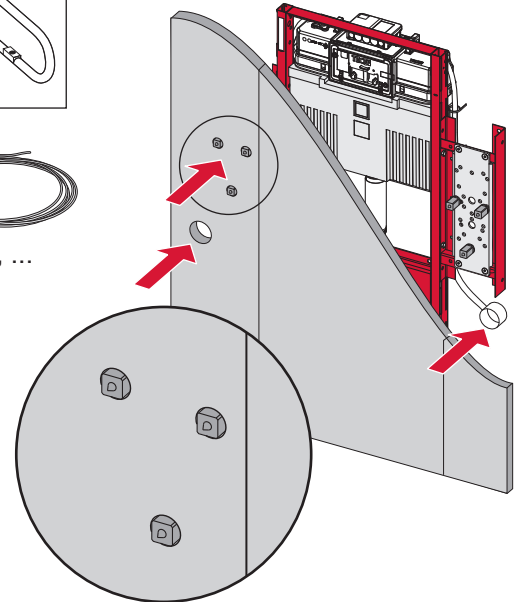

TECEprofil – 9300309

- 9 042 010
- 9 042 011
- 9 042 012
- 9 042 013
- (...)

TECEprofil – 9 300 309

Beispiel/example:

Beispiel/example:

Beispiel/example:

TECEprofil – 9 300 309

ERLAU RS 55/2
Bestell-Nr. 82 938xx

TECEprofil - Systemmontageanleitung / system assembling instructions

TECEprofil - Systemmontageanleitung/system assembling instructions

TECEprofil - Systemmontageanleitung/system assembling instructions

Restwasserhöhe bei 6 Liter > Restwasserhöhe bei 9 Liter
 residual water height at 6 litre > residual water height at 9 litre
 Volume résiduel pour 6 litres > Volume résiduel pour 9 litres

Les réservoirs de chasse homologués NF sont équipés en standard avec un restricteur bleu (diamètre 36 mm), et un réglage du volume de chasse à 6 litres.

SP430 035 00 n

Les réservoirs de chasse homologués NF sont équipés en standard avec un restricteur bleu (diamètre 36 mm), et un réglage du volume de chasse à 6 litres.