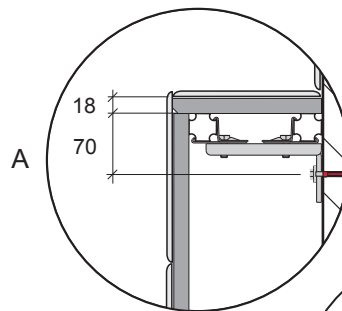

TECEprofil - Systemmontageanleitung/system assembling instructions