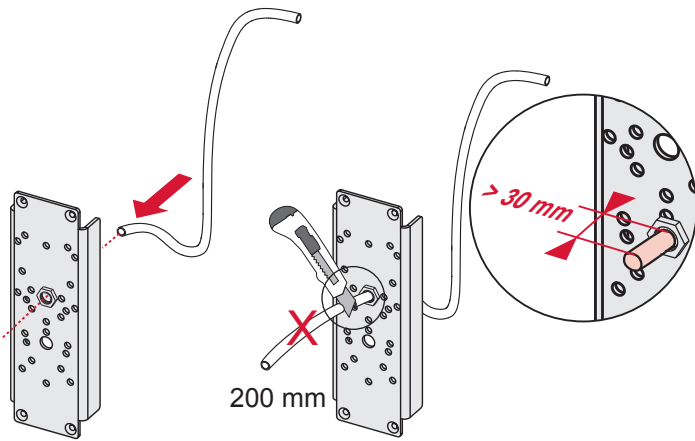

TECEprofil – 9300309

- 9 042 010
- 9 042 011
- 9 042 012
- 9 042 013
- (...)

TECEprofil – 9 300 309

Beispiel/example:

Beispiel/example:

Beispiel/example:

TECEprofil – 9 300 309

ERLAU RS 55/2
Bestell-Nr. 82 938xx

Restwasserhöhe bei 6 Liter > Restwasserhöhe bei 9 Liter
 residual water height at 6 litre > residual water height at 9 litre
 Volume résiduel pour 6 litres > Volume résiduel pour 9 litres

Les réservoirs de chasse homologués NF sont équipés en standard avec un restricteur bleu (diamètre 36 mm), et un réglage du volume de chasse à 6 litres.

SP430 035 00 n

Les réservoirs de chasse homologués NF sont équipés en standard avec un restricteur bleu (diamètre 36 mm), et un réglage du volume de chasse à 6 litres.