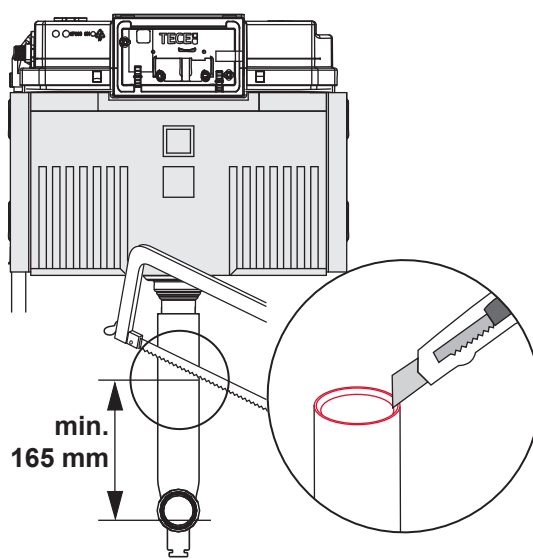

TECEprofil - Systemmontageanleitung / system assembling instructions

TECEprofil - Systemmontageanleitung/system assembling instructions

TECEprofil - Systemmontageanleitung/system assembling instructions

TECEprofil - Systemmontageanleitung/system assembling instructions

TECEprofil - Systemmontageanleitung/system assembling instructions

	Art. Nr.	H Standard	T1 min	T2 min	
 DN 100	9 300 300	1150 (1120 - 1350)	160	210	
	9 300 303				
	9 300 309				
	9 300 344				
	9 300 100 (...)				
	9 300 322	980 - 1080	160	210	
	9 300 301	820 - 920	160	210	
	9 041 306	970 - 1350	160	210	
 DN 50	9 310 000	1150 (1120 - 1350)	140 (115)	210	
	9 310 004				
		9 020 033	820 - 1350	140 (115)	210
		9 020 018			
	9 020 034				
 DN 50	9 320 002	1150 (1120 - 1350)	140 (115)	170	
	9 320 000				
	9 320 001				
	9 020 017				
 DN 50	9 330 000	1150 (1120 - 1350)	140 (115)	210	

Restwasserhöhe bei 6 Liter > Restwasserhöhe bei 9 Liter
 residual water height at 6 litre > residual water height at 9 litre
 Volume résiduel pour 6 litres > Volume résiduel pour 9 litres

Les réservoirs de chasse homologués NF sont équipés en standard avec un restricteur bleu (diamètre 36 mm), et un réglage du volume de chasse à 6 litres.

SP430 035 00 n

Les réservoirs de chasse homologués NF sont équipés en standard avec un restricteur bleu (diamètre 36 mm), et un réglage du volume de chasse à 6 litres.