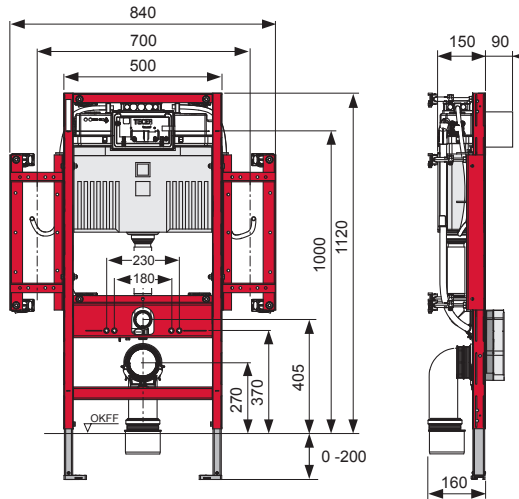

TECEprofil – 9300309

- 9 042 010
- 9 042 011
- 9 042 012
- 9 042 013
- (...)

TECEprofil – 9 300 309

Beispiel/example:

Beispiel/example:

Beispiel/example:

TECEprofil – 9 300 309

ERLAU RS 55/2
Bestell-Nr. 82 938xx

TECEprofil - Systemmontageanleitung/system assembling instructions

TECEprofil - Systemmontageanleitung/system assembling instructions

	Art. Nr.	H Standard	T1 min	T2 min	
 DN 100	9 300 300	1150 (1120 - 1350)	160	210	
	9 300 303				
	9 300 309				
	9 300 344				
	9 300 100 (...)				
	9 300 322	980 - 1080	160	210	
	9 300 301	820 - 920	160	210	
	9 041 306	970 - 1350	160	210	
 DN 50	9 310 000	1150 (1120 - 1350)	140 (115)	210	
	9 310 004				
		9 020 033	820 - 1350	140 (115)	210
		9 020 018			
	9 020 034				
 DN 50	9 320 002	1150 (1120 - 1350)	140 (115)	170	
	9 320 000				
	9 320 001				
	9 020 017				
 DN 50	9 330 000	1150 (1120 - 1350)	140 (115)	210	

Restwasserhöhe bei 6 Liter > Restwasserhöhe bei 9 Liter
 residual water height at 6 litre > residual water height at 9 litre
 Volume résiduel pour 6 litres > Volume résiduel pour 9 litres

Les réservoirs de chasse homologués NF sont équipés en standard avec un restricteur bleu (diamètre 36 mm), et un réglage du volume de chasse à 6 litres.

SP430 035 00 n

Les réservoirs de chasse homologués NF sont équipés en standard avec un restricteur bleu (diamètre 36 mm), et un réglage du volume de chasse à 6 litres.