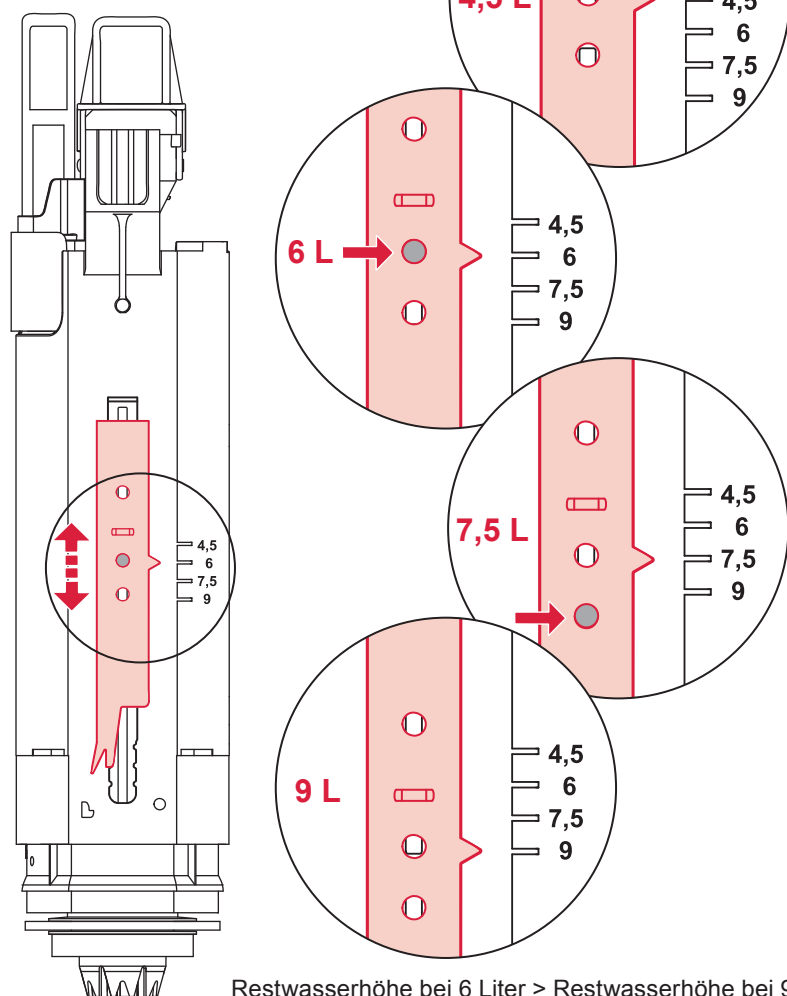

TECEprofil - Systemmontageanleitung/system assembling instructions

TECEprofil - Systemmontageanleitung/system assembling instructions

	Art. Nr.	H Standard	T1 min	T2 min	
 DN 100	9 300 300	1150 (1120 - 1350)	160	210	
	9 300 303				
	9 300 309				
	9 300 344				
	9 300 100 (...)				
	9 300 322	980 - 1080	160	210	
	9 300 301	820 - 920	160	210	
	9 041 306	970 - 1350	160	210	
 DN 50	9 310 000	1150 (1120 - 1350)	140 (115)	210	
	9 310 004				
		9 020 033	820 - 1350	140 (115)	210
		9 020 018			
	9 020 034				
 DN 50	9 320 002	1150 (1120 - 1350)	140 (115)	170	
	9 320 000				
	9 320 001				
	9 020 017				
 DN 50	9 330 000	1150 (1120 - 1350)	140 (115)	210	

PR 230.414.00 a

Standardkeramik
 Standard ceramics
 Céramique standard
 Cerámica estándar
 Ceramica standard
 стандартная керамика

Villeroy & Boch „SupraFix“

LAUFEN „EasyFit“

Service A 2 (2019)

9 820 223

Standardspülmenge: 6 Liter
 Standard flush: 6 litre
 Volume de chasse standard: 6 litres
 Settaggio di fabbrica: 6 litro
 Standaard spoelwater: 6 liter
 Descarga estándar: 6 litros
 Spłukiwanie standardowe: 6 litrów
 Стандартный смыв: 6 литров

Restwasserhöhe bei 6 Liter > Restwasserhöhe bei 9 Liter
 residual water height at 6 litre > residual water height at 9 litre
 Volume résiduel pour 6 litres > Volume résiduel pour 9 litres

Les réservoirs de chasse homologués NF sont équipés en standard avec un restricteur bleu (diamètre 36 mm), et un réglage du volume de chasse à 6 litres.

SP430 035 00 n

Les réservoirs de chasse homologués NF sont équipés en standard avec un restricteur bleu (diamètre 36 mm), et un réglage du volume de chasse à 6 litres.