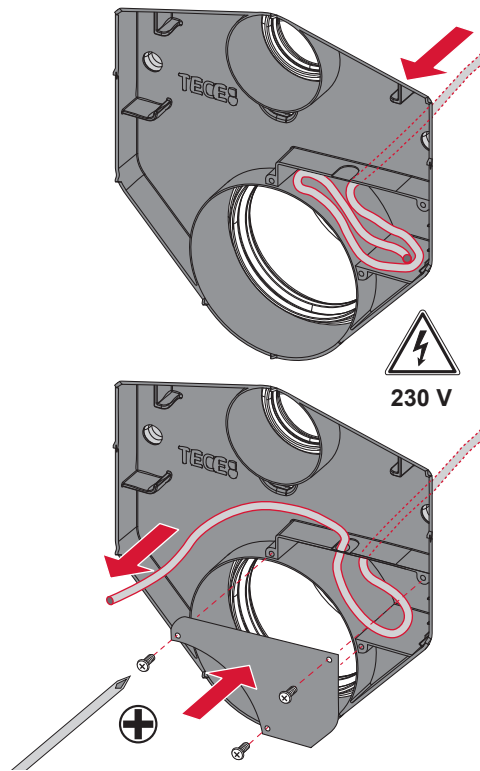

TECEprofil - Systemmontageanleitung / system assembling instructions

TECEprofil - Systemmontageanleitung/system assembling instructions

TECEprofil - Systemmontageanleitung/system assembling instructions

TECEprofil - Systemmontageanleitung/system assembling instructions

TECEprofil - Systemmontageanleitung/system assembling instructions

	Art. Nr.	H Standard	T1 min	T2 min	
 DN 100	9 300 300	1150 (1120 - 1350)	160	210	
	9 300 303				
	9 300 309				
	9 300 344				
	9 300 100 (...)				
	9 300 322	980 - 1080	160	210	
	9 300 301	820 - 920	160	210	
	9 041 306	970 - 1350	160	210	
 DN 50	9 310 000	1150 (1120 - 1350)	140 (115)	210	
	9 310 004				
		9 020 033	820 - 1350	140 (115)	210
		9 020 018			
	9 020 034				
 DN 50	9 320 002	1150 (1120 - 1350)	140 (115)	170	
	9 320 000				
	9 320 001				
	9 020 017				
 DN 50	9 330 000	1150 (1120 - 1350)	140 (115)	210	

Restwasserhöhe bei 6 Liter > Restwasserhöhe bei 9 Liter
 residual water height at 6 litre > residual water height at 9 litre
 Volume résiduel pour 6 litres > Volume résiduel pour 9 litres

Les réservoirs de chasse homologués NF sont équipés en standard avec un restricteur bleu (diamètre 36 mm), et un réglage du volume de chasse à 6 litres.

SP430 035 00 n

Les réservoirs de chasse homologués NF sont équipés en standard avec un restricteur bleu (diamètre 36 mm), et un réglage du volume de chasse à 6 litres.