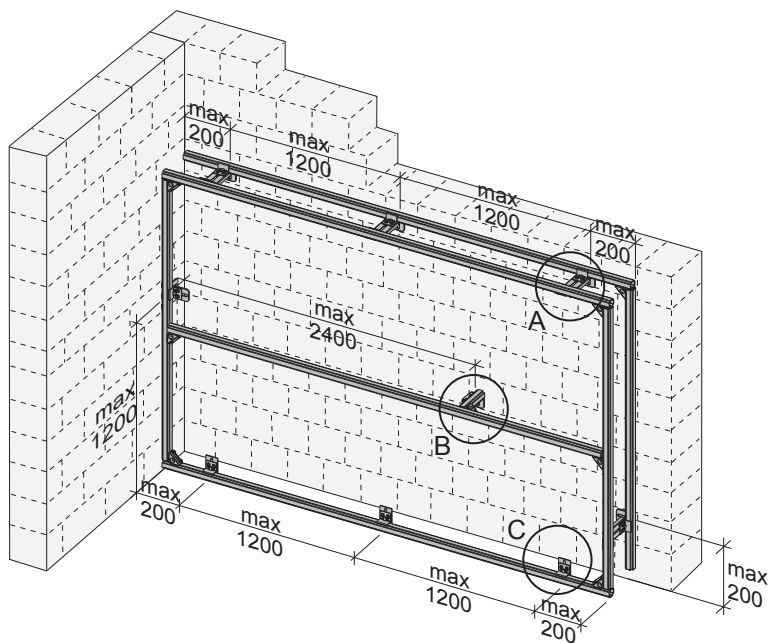

TECEprofil - Systemmontageanleitung/system assembling instructions