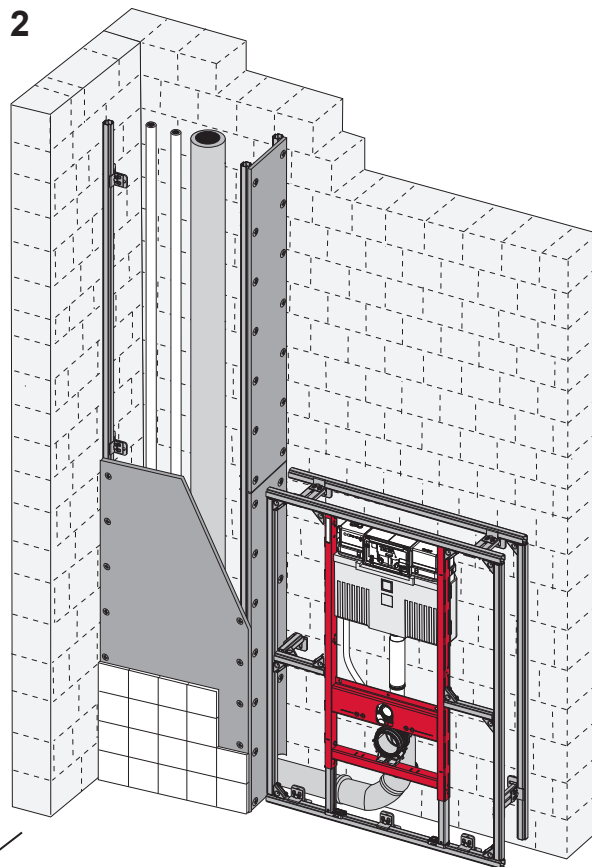

TECEprofil - Systemmontageanleitung / system assembling instructions

TECEprofil - Systemmontageanleitung/system assembling instructions

TECEprofil - Systemmontageanleitung/system assembling instructions

TECEprofil - Systemmontageanleitung/system assembling instructions

TECEprofil - Systemmontageanleitung/system assembling instructions

	Art. Nr.	H Standard	T1 min	T2 min	
 DN 100	9 300 300	1150 (1120 - 1350)	160	210	
	9 300 303				
	9 300 309				
	9 300 344				
	9 300 100 (...)				
	9 300 322	980 - 1080	160	210	
	9 300 301	820 - 920	160	210	
	9 041 306	970 - 1350	160	210	
 DN 50	9 310 000	1150 (1120 - 1350)	140 (115)	210	
	9 310 004				
		9 020 033	820 - 1350	140 (115)	210
		9 020 018			
	9 020 034				
 DN 50	9 320 002	1150 (1120 - 1350)	140 (115)	170	
	9 320 000				
	9 320 001				
	9 020 017				
 DN 50	9 330 000	1150 (1120 - 1350)	140 (115)	210	

Restwasserhöhe bei 6 Liter > Restwasserhöhe bei 9 Liter
 residual water height at 6 litre > residual water height at 9 litre
 Volume résiduel pour 6 litres > Volume résiduel pour 9 litres

Les réservoirs de chasse homologués NF sont équipés en standard avec un restricteur bleu (diamètre 36 mm), et un réglage du volume de chasse à 6 litres.