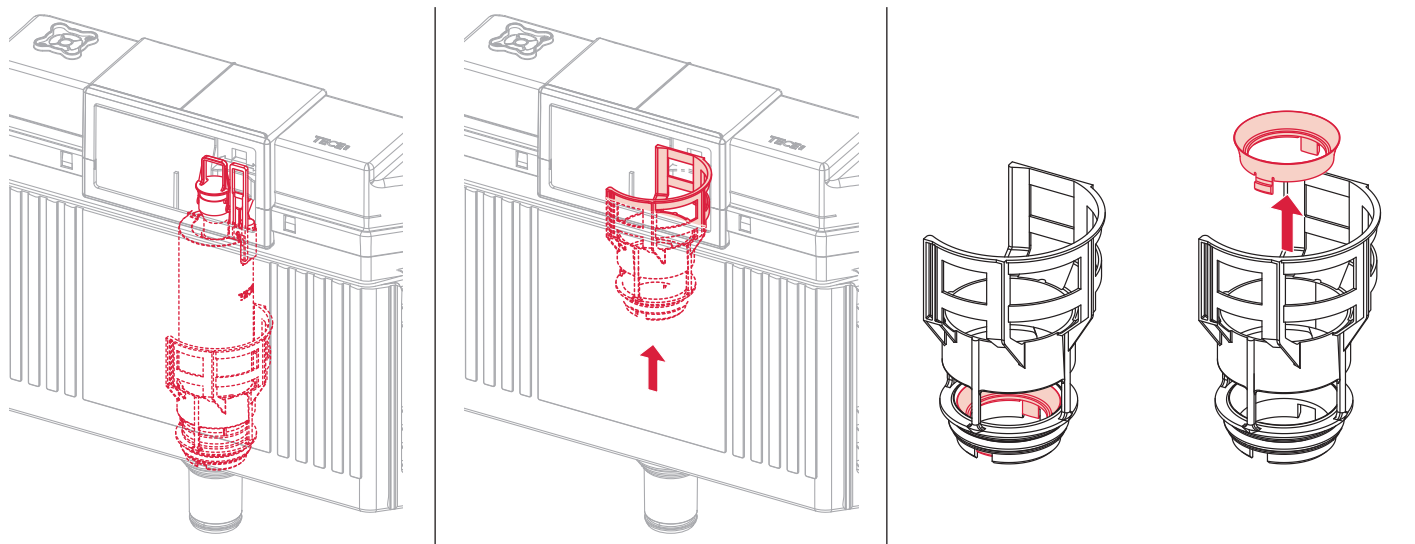

TECEprofil - Systemmontageanleitung/system assembling instructions

TECEprofil - Systemmontageanleitung/system assembling instructions

	Art. Nr.	H Standard	T1 min	T2 min	
 DN 100	9 300 300	1150 (1120 - 1350)	160	210	
	9 300 303				
	9 300 309				
	9 300 344				
	9 300 100 (...)				
	9 300 322	980 - 1080	160	210	
	9 300 301	820 - 920	160	210	
	9 041 306	970 - 1350	160	210	
 DN 50	9 310 000	1150 (1120 - 1350)	140 (115)	210	
	9 310 004				
		9 020 033	820 - 1350	140 (115)	210
		9 020 018			
	9 020 034				
 DN 50	9 320 002	1150 (1120 - 1350)	140 (115)	170	
	9 320 000				
	9 320 001				
	9 020 017				
 DN 50	9 330 000	1150 (1120 - 1350)	140 (115)	210	

PR 230.414.00 a

Standardkeramik
 Standard ceramics
 Céramique standard
 Cerámica estándar
 Ceramica standard
 стандартная керамика

Villeroy & Boch „SupraFix“

LAUFEN „EasyFit“

Service A 2 (2019)

9 820 223

Standardspülmenge: 6 Liter
 Standard flush: 6 litre
 Volume de chasse standard: 6 litres
 Settaggio di fabbrica: 6 litro
 Standaard spoelwater: 6 liter
 Descarga estándar: 6 litros
 Spłukiwanie standardowe: 6 litrów
 Стандартный смыв: 6 литров

Restwasserhöhe bei 6 Liter > Restwasserhöhe bei 9 Liter
 residual water height at 6 litre > residual water height at 9 litre
 Volume résiduel pour 6 litres > Volume résiduel pour 9 litres

Les réservoirs de chasse homologués NF sont équipés en standard avec un restricteur bleu (diamètre 36 mm), et un réglage du volume de chasse à 6 litres.

Service A 2 (2019)

9820337 – Drosselset / Throttle set / Jeu de bague de réglage de débit / Set di riduzione pressione / Set de estrangulamiento / Zestaw dławika / Комплект ограничительных

Ø 46 mm Ø 42 mm Ø 39 mm Ø 36 mm