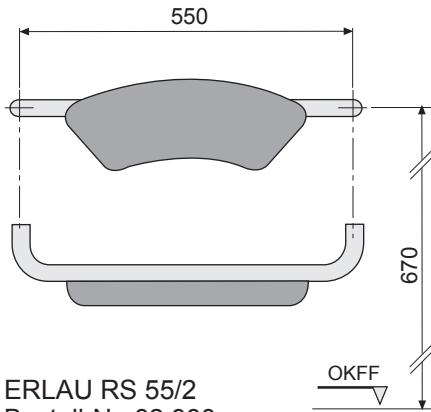

TECEprofil – 9300309

- 9 042 010
- 9 042 011
- 9 042 012
- 9 042 013
- (...)

TECEprofil – 9 300 309

Beispiel/example:

Beispiel/example:

Beispiel/example:

TECEprofil – 9 300 309

ERLAU RS 55/2
Bestell-Nr. 82 938xx

Restwasserhöhe bei 6 Liter > Restwasserhöhe bei 9 Liter
 residual water height at 6 litre > residual water height at 9 litre
 Volume résiduel pour 6 litres > Volume résiduel pour 9 litres

Les réservoirs de chasse homologués NF sont équipés en standard avec un restricteur bleu (diamètre 36 mm), et un réglage du volume de chasse à 6 litres.

SP430 035 00 n

Les réservoirs de chasse homologués NF sont équipés en standard avec un restricteur bleu (diamètre 36 mm), et un réglage du volume de chasse à 6 litres.