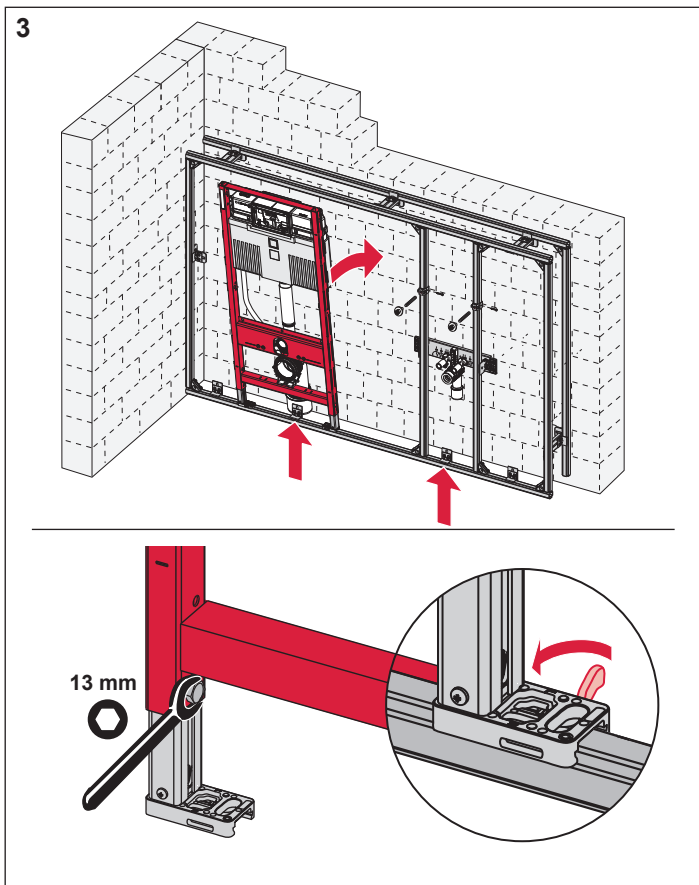

TECEprofil - Systemmontageanleitung / system assembling instructions

TECEprofil - Systemmontageanleitung/system assembling instructions

TECEprofil - Systemmontageanleitung/system assembling instructions

Restwasserhöhe bei 6 Liter > Restwasserhöhe bei 9 Liter
 residual water height at 6 litre > residual water height at 9 litre
 Volume résiduel pour 6 litres > Volume résiduel pour 9 litres

Les réservoirs de chasse homologués NF sont équipés en standard avec un restricteur bleu (diamètre 36 mm), et un réglage du volume de chasse à 6 litres.

SP430 035 00 n

Les réservoirs de chasse homologués NF sont équipés en standard avec un restricteur bleu (diamètre 36 mm), et un réglage du volume de chasse à 6 litres.