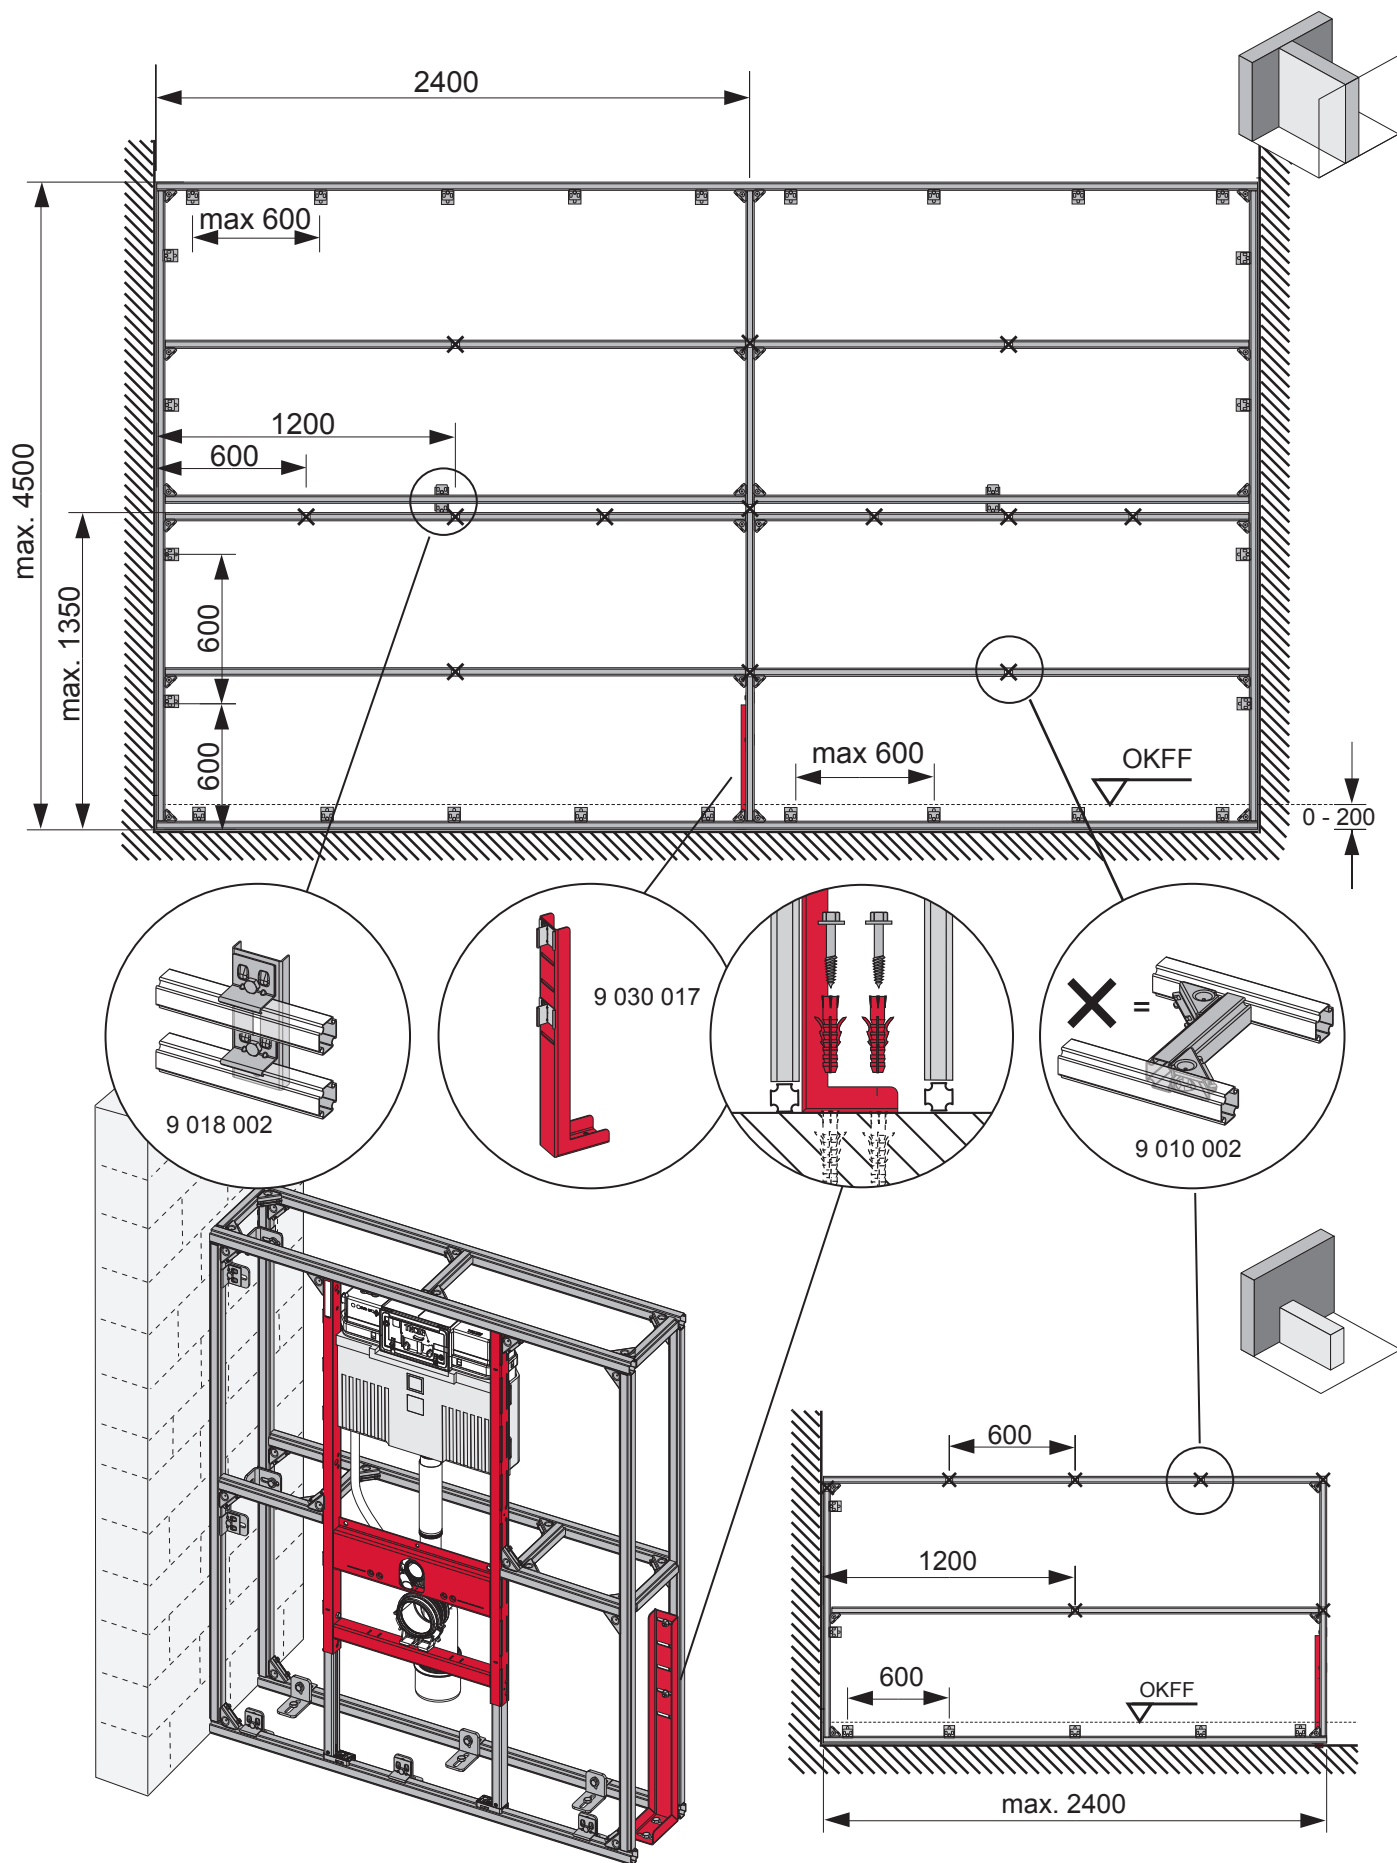

TECEprofil - Systemmontageanleitung / system assembling instructions

TECEprofil - Systemmontageanleitung/system assembling instructions

TECEprofil - Systemmontageanleitung/system assembling instructions

TECEprofil - Systemmontageanleitung/system assembling instructions

TECEprofil - Systemmontageanleitung/system assembling instructions

	Art. Nr.	H Standard	T1 min	T2 min	
 DN 100	9 300 300	1150 (1120 - 1350)	160	210	
	9 300 303				
	9 300 309				
	9 300 344				
	9 300 100 (...)				
	9 300 322	980 - 1080	160	210	
	9 300 301	820 - 920	160	210	
	9 041 306	970 - 1350	160	210	
 DN 50	9 310 000	1150 (1120 - 1350)	140 (115)	210	
	9 310 004				
		9 020 033	820 - 1350	140 (115)	210
		9 020 018			
	9 020 034				
 DN 50	9 320 002	1150 (1120 - 1350)	140 (115)	170	
	9 320 000				
	9 320 001				
	9 020 017				
 DN 50	9 330 000	1150 (1120 - 1350)	140 (115)	210	

Restwasserhöhe bei 6 Liter > Restwasserhöhe bei 9 Liter
 residual water height at 6 litre > residual water height at 9 litre
 Volume résiduel pour 6 litres > Volume résiduel pour 9 litres

Les réservoirs de chasse homologués NF sont équipés en standard avec un restricteur bleu (diamètre 36 mm), et un réglage du volume de chasse à 6 litres.

SP430 035 00 n

Les réservoirs de chasse homologués NF sont équipés en standard avec un restricteur bleu (diamètre 36 mm), et un réglage du volume de chasse à 6 litres.