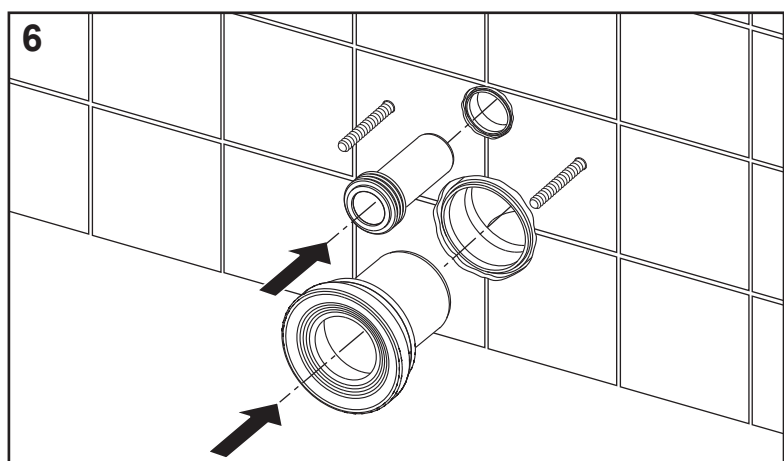

TECEprofil - Systemmontageanleitung / system assembling instructions

TECEprofil - Systemmontageanleitung/system assembling instructions

TECEprofil - Systemmontageanleitung/system assembling instructions

Restwasserhöhe bei 6 Liter > Restwasserhöhe bei 9 Liter
 residual water height at 6 litre > residual water height at 9 litre
 Volume résiduel pour 6 litres > Volume résiduel pour 9 litres

Les réservoirs de chasse homologués NF sont équipés en standard avec un restricteur bleu (diamètre 36 mm), et un réglage du volume de chasse à 6 litres.