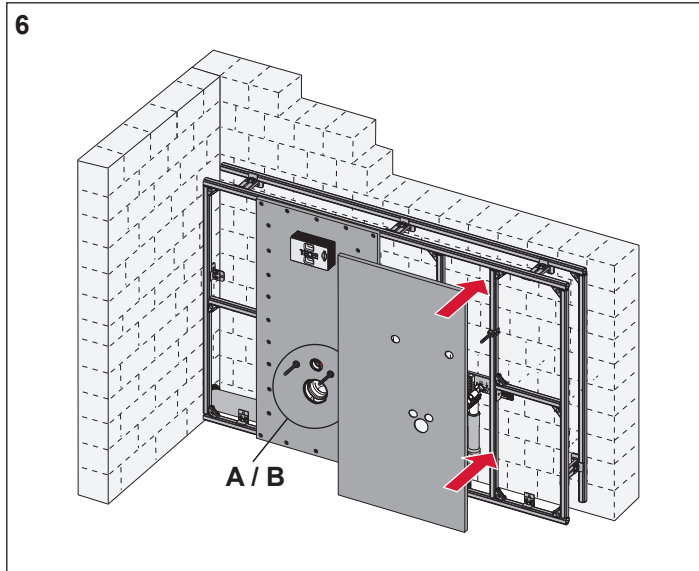

TECEprofil - Systemmontageanleitung / system assembling instructions

TECEprofil - Systemmontageanleitung/system assembling instructions

TECEprofil - Systemmontageanleitung/system assembling instructions

TECEprofil - Systemmontageanleitung/system assembling instructions

TECEprofil - Systemmontageanleitung/system assembling instructions

	Art. Nr.	H Standard	T1 min	T2 min	
 DN 100	9 300 300	1150 (1120 - 1350)	160	210	
	9 300 303				
	9 300 309				
	9 300 344				
	9 300 100 (...)				
	9 300 322	980 - 1080	160	210	
	9 300 301	820 - 920	160	210	
	9 041 306	970 - 1350	160	210	
 DN 50	9 310 000	1150 (1120 - 1350)	140 (115)	210	
	9 310 004				
		9 020 033	820 - 1350	140 (115)	210
		9 020 018			
	9 020 034				
 DN 50	9 320 002	1150 (1120 - 1350)	140 (115)	170	
	9 320 000				
	9 320 001				
	9 020 017				
 DN 50	9 330 000	1150 (1120 - 1350)	140 (115)	210	