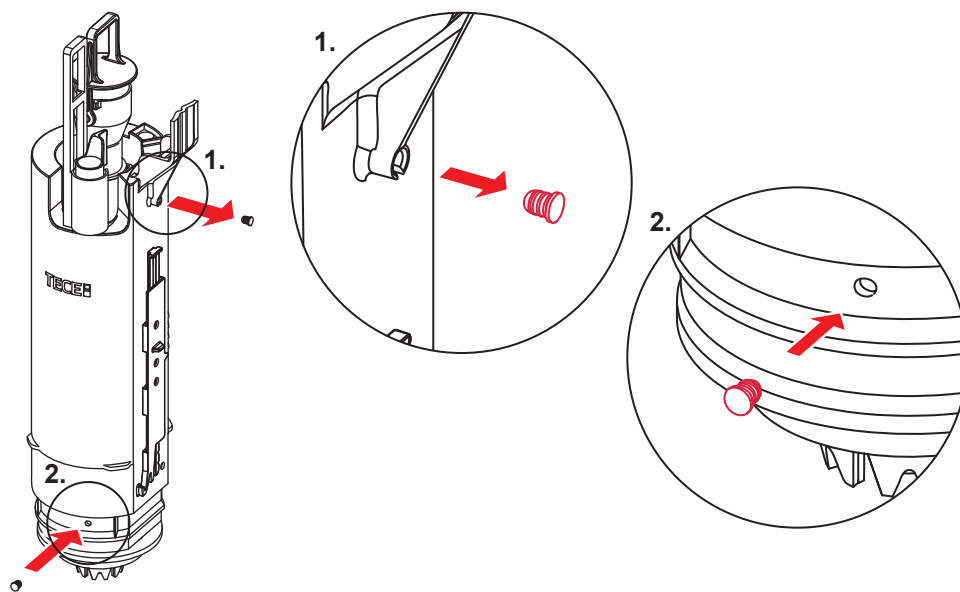

SP430 035 00 n

Les réservoirs de chasse homologués NF sont équipés en standard avec un restricteur bleu (diamètre 36 mm), et un réglage du volume de chasse à 6 litres.