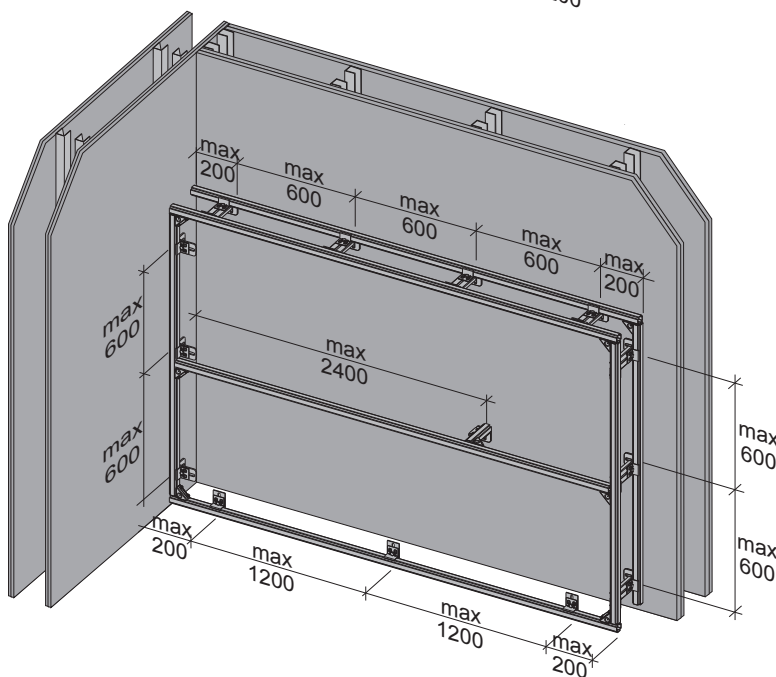

TECEprofil - Systemmontageanleitung/system assembling instructions