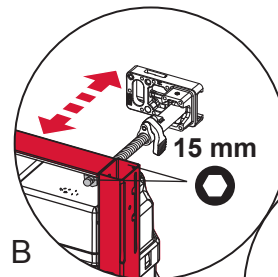

TECEprofil – 9300309