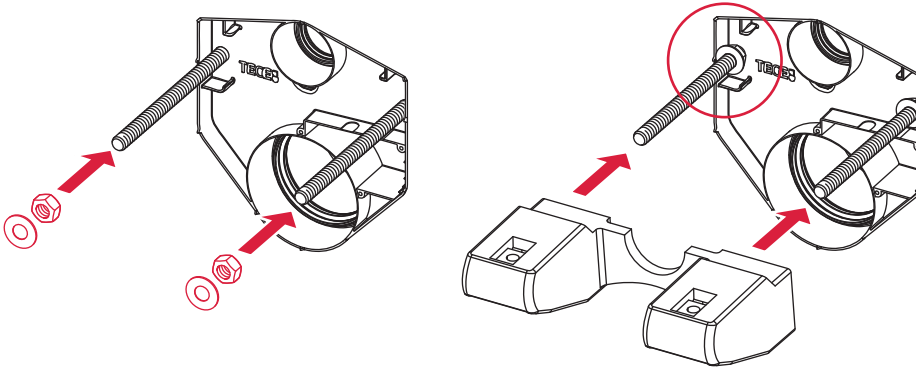

Villeroy & Boch „SupraFix“