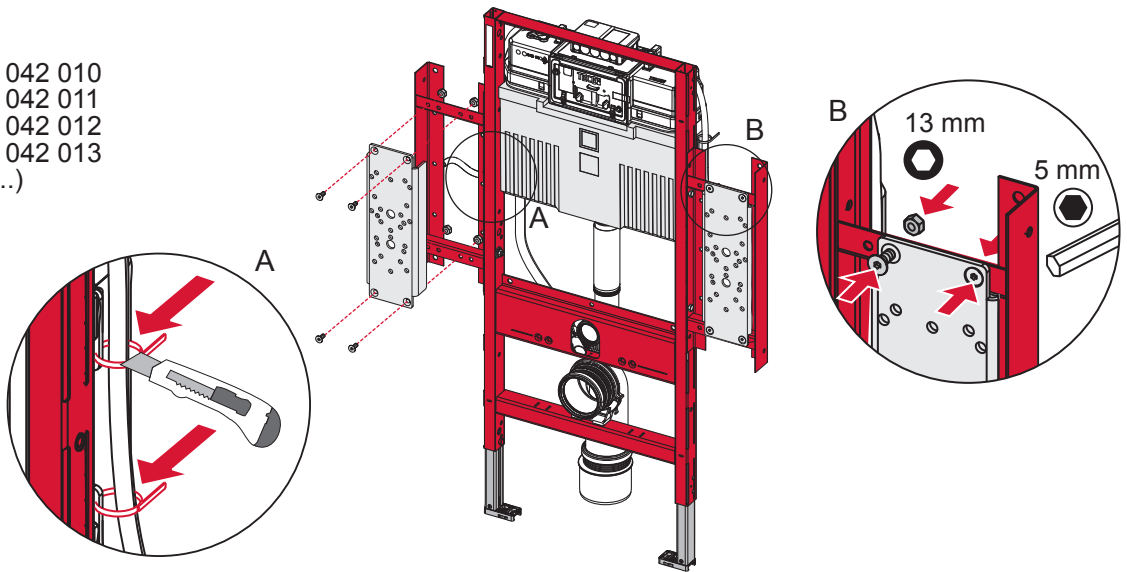

TECEprofil – 9300309

- 9 042 010
- 9 042 011
- 9 042 012
- 9 042 013
- (...)

TECEprofil – 9 300 309

Beispiel/example:

Beispiel/example:

Beispiel/example:

TECEprofil – 9 300 309

ERLAU RS 55/2
Bestell-Nr. 82 938xx

TECEprofil - Systemmontageanleitung / system assembling instructions

TECEprofil - Systemmontageanleitung/system assembling instructions

TECEprofil - Systemmontageanleitung/system assembling instructions

Restwasserhöhe bei 6 Liter > Restwasserhöhe bei 9 Liter
 residual water height at 6 litre > residual water height at 9 litre
 Volume résiduel pour 6 litres > Volume résiduel pour 9 litres

Les réservoirs de chasse homologués NF sont équipés en standard avec un restricteur bleu (diamètre 36 mm), et un réglage du volume de chasse à 6 litres.

SP430 035 00 n

Les réservoirs de chasse homologués NF sont équipés en standard avec un restricteur bleu (diamètre 36 mm), et un réglage du volume de chasse à 6 litres.