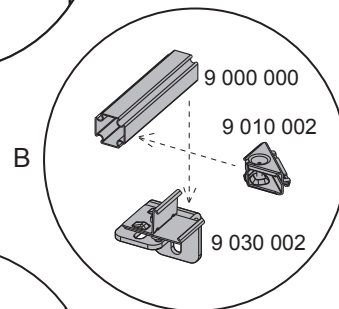

TECEprofil - Systemmontageanleitung / system assembling instructions

TECEprofil - Systemmontageanleitung/system assembling instructions

TECEprofil - Systemmontageanleitung/system assembling instructions

TECEprofil - Systemmontageanleitung/system assembling instructions

TECEprofil - Systemmontageanleitung/system assembling instructions

	Art. Nr.	H Standard	T1 min	T2 min	
 DN 100	9 300 300	1150 (1120 - 1350)	160	210	
	9 300 303				
	9 300 309				
	9 300 344				
	9 300 100 (...)				
	9 300 322	980 - 1080	160	210	
	9 300 301	820 - 920	160	210	
	9 041 306	970 - 1350	160	210	
 DN 50	9 310 000	1150 (1120 - 1350)	140 (115)	210	
	9 310 004				
		9 020 033	820 - 1350	140 (115)	210
		9 020 018			
	9 020 034				
 DN 50	9 320 002	1150 (1120 - 1350)	140 (115)	170	
	9 320 000				
	9 320 001				
	9 020 017				
 DN 50	9 330 000	1150 (1120 - 1350)	140 (115)	210	

Restwasserhöhe bei 6 Liter > Restwasserhöhe bei 9 Liter
 residual water height at 6 litre > residual water height at 9 litre
 Volume résiduel pour 6 litres > Volume résiduel pour 9 litres

Les réservoirs de chasse homologués NF sont équipés en standard avec un restricteur bleu (diamètre 36 mm), et un réglage du volume de chasse à 6 litres.

SP430 035 00 n

Les réservoirs de chasse homologués NF sont équipés en standard avec un restricteur bleu (diamètre 36 mm), et un réglage du volume de chasse à 6 litres.