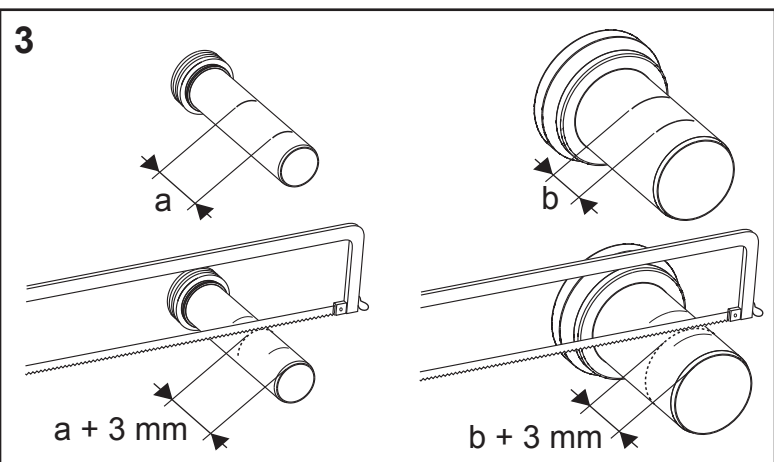

TECEprofil - Systemmontageanleitung / system assembling instructions

TECEprofil - Systemmontageanleitung/system assembling instructions

TECEprofil - Systemmontageanleitung/system assembling instructions

TECEprofil - Systemmontageanleitung/system assembling instructions

TECEprofil - Systemmontageanleitung/system assembling instructions

	Art. Nr.	H Standard	T1 min	T2 min	
 DN 100	9 300 300	1150 (1120 - 1350)	160	210	
	9 300 303				
	9 300 309				
	9 300 344				
	9 300 100 (...)				
	9 300 322	980 - 1080	160	210	
	9 300 301	820 - 920	160	210	
	9 041 306	970 - 1350	160	210	
 DN 50	9 310 000	1150 (1120 - 1350)	140 (115)	210	
	9 310 004				
		9 020 033	820 - 1350	140 (115)	210
		9 020 018			
	9 020 034				
 DN 50	9 320 002	1150 (1120 - 1350)	140 (115)	170	
	9 320 000				
	9 320 001				
	9 020 017				
 DN 50	9 330 000	1150 (1120 - 1350)	140 (115)	210	

Restwasserhöhe bei 6 Liter > Restwasserhöhe bei 9 Liter
 residual water height at 6 litre > residual water height at 9 litre
 Volume résiduel pour 6 litres > Volume résiduel pour 9 litres

Les réservoirs de chasse homologués NF sont équipés en standard avec un restricteur bleu (diamètre 36 mm), et un réglage du volume de chasse à 6 litres.

SP430 035 00 n

Les réservoirs de chasse homologués NF sont équipés en standard avec un restricteur bleu (diamètre 36 mm), et un réglage du volume de chasse à 6 litres.