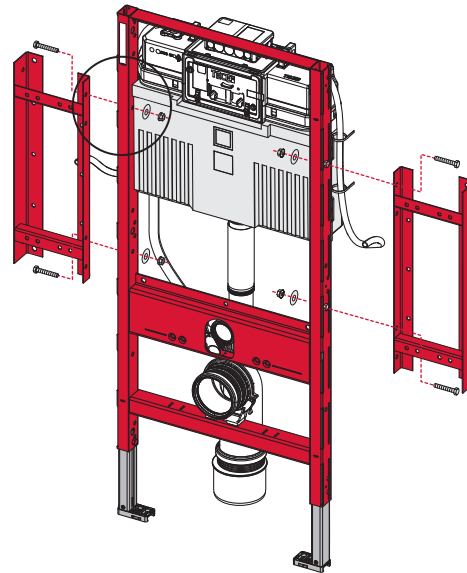

TECEprofil – 9300309

- 9 042 010
- 9 042 011
- 9 042 012
- 9 042 013
- (...)

TECEprofil – 9 300 309

Beispiel/example:

Beispiel/example:

Beispiel/example:

TECEprofil – 9 300 309

ERLAU RS 55/2
Bestell-Nr. 82 938xx

TECEprofil - Systemmontageanleitung / system assembling instructions

TECEprofil - Systemmontageanleitung/system assembling instructions

TECEprofil - Systemmontageanleitung/system assembling instructions

Restwasserhöhe bei 6 Liter > Restwasserhöhe bei 9 Liter
 residual water height at 6 litre > residual water height at 9 litre
 Volume résiduel pour 6 litres > Volume résiduel pour 9 litres

Les réservoirs de chasse homologués NF sont équipés en standard avec un restricteur bleu (diamètre 36 mm), et un réglage du volume de chasse à 6 litres.

SP430 035 00 n

Les réservoirs de chasse homologués NF sont équipés en standard avec un restricteur bleu (diamètre 36 mm), et un réglage du volume de chasse à 6 litres.