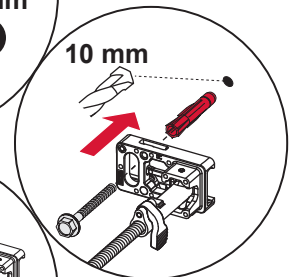

TECEprofil – 9300309

- 9 042 010
- 9 042 011
- 9 042 012
- 9 042 013
- (...)

TECEprofil – 9 300 309

Beispiel/example:

Beispiel/example:

Beispiel/example:

TECEprofil – 9 300 309

ERLAU RS 55/2
Bestell-Nr. 82 938xx

Restwasserhöhe bei 6 Liter > Restwasserhöhe bei 9 Liter
 residual water height at 6 litre > residual water height at 9 litre
 Volume résiduel pour 6 litres > Volume résiduel pour 9 litres

Les réservoirs de chasse homologués NF sont équipés en standard avec un restricteur bleu (diamètre 36 mm), et un réglage du volume de chasse à 6 litres.

SP430 035 00 n

Les réservoirs de chasse homologués NF sont équipés en standard avec un restricteur bleu (diamètre 36 mm), et un réglage du volume de chasse à 6 litres.