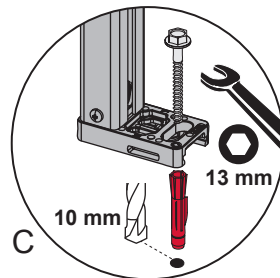

TECEprofil – 9300309

- 9 042 010
- 9 042 011
- 9 042 012
- 9 042 013
- (...)

TECEprofil – 9 300 309

Beispiel/example:

Beispiel/example:

Beispiel/example:

TECEprofil – 9 300 309

ERLAU RS 55/2
Bestell-Nr. 82 938xx

Restwasserhöhe bei 6 Liter > Restwasserhöhe bei 9 Liter
 residual water height at 6 litre > residual water height at 9 litre
 Volume résiduel pour 6 litres > Volume résiduel pour 9 litres

Les réservoirs de chasse homologués NF sont équipés en standard avec un restricteur bleu (diamètre 36 mm), et un réglage du volume de chasse à 6 litres.

SP430 035 00 n

Les réservoirs de chasse homologués NF sont équipés en standard avec un restricteur bleu (diamètre 36 mm), et un réglage du volume de chasse à 6 litres.