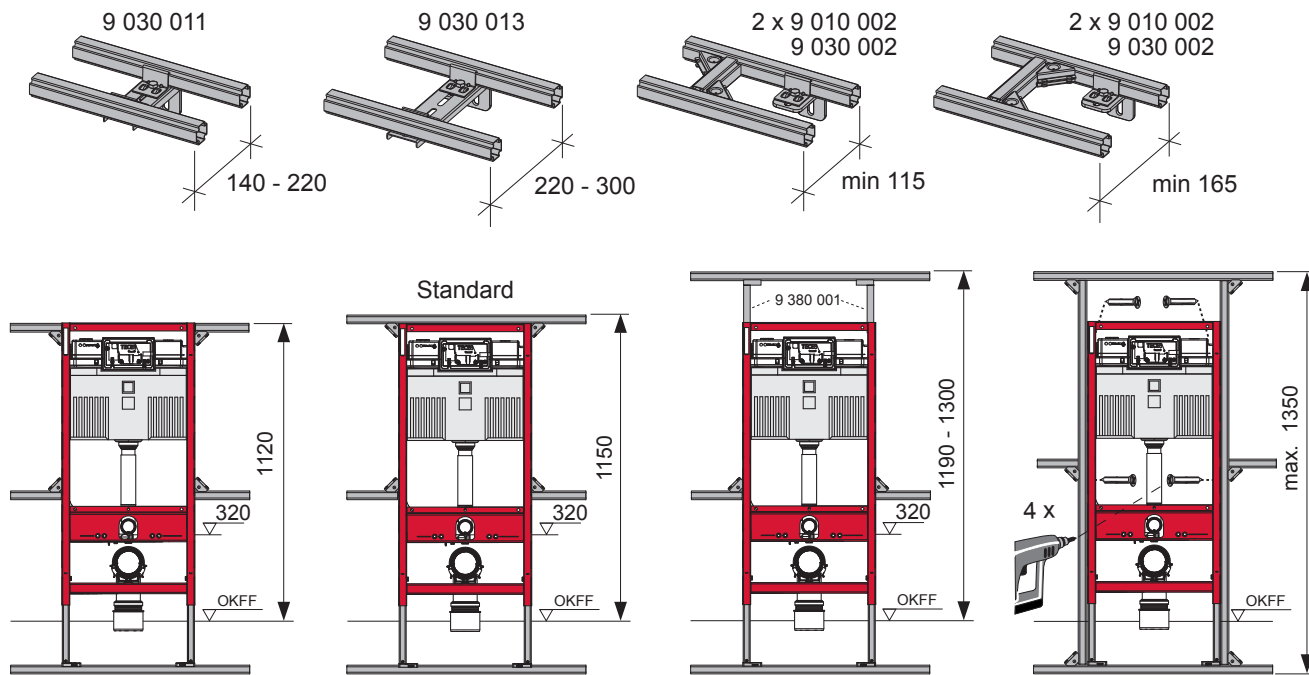

TECEprofil - Systemmontageanleitung / system assembling instructions

TECEprofil - Systemmontageanleitung/system assembling instructions

TECEprofil - Systemmontageanleitung/system assembling instructions

TECEprofil - Systemmontageanleitung/system assembling instructions

TECEprofil - Systemmontageanleitung/system assembling instructions

	Art. Nr.	H Standard	T1 min	T2 min	
 DN 100	9 300 300	1150 (1120 - 1350)	160	210	
	9 300 303				
	9 300 309				
	9 300 344				
	9 300 100 (...)				
	9 300 322	980 - 1080	160	210	
	9 300 301	820 - 920	160	210	
	9 041 306	970 - 1350	160	210	
 DN 50	9 310 000	1150 (1120 - 1350)	140 (115)	210	
	9 310 004				
		9 020 033	820 - 1350	140 (115)	210
		9 020 018			
	9 020 034				
 DN 50	9 320 002	1150 (1120 - 1350)	140 (115)	170	
	9 320 000				
	9 320 001				
	9 020 017				
 DN 50	9 330 000	1150 (1120 - 1350)	140 (115)	210	

Restwasserhöhe bei 6 Liter > Restwasserhöhe bei 9 Liter
 residual water height at 6 litre > residual water height at 9 litre
 Volume résiduel pour 6 litres > Volume résiduel pour 9 litres

Les réservoirs de chasse homologués NF sont équipés en standard avec un restricteur bleu (diamètre 36 mm), et un réglage du volume de chasse à 6 litres.

SP430 035 00 n

Les réservoirs de chasse homologués NF sont équipés en standard avec un restricteur bleu (diamètre 36 mm), et un réglage du volume de chasse à 6 litres.