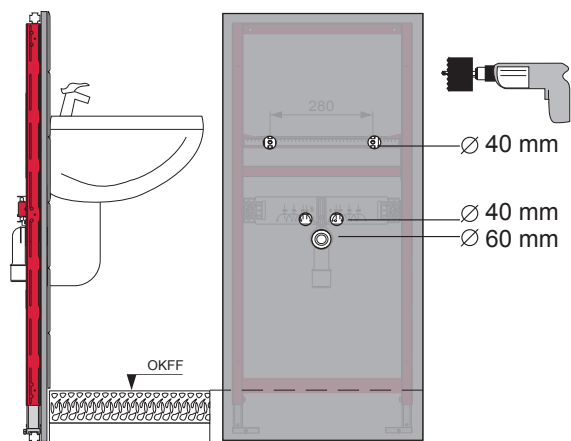

TECEprofil - Systemmontageanleitung / system assembling instructions

TECEprofil - Systemmontageanleitung/system assembling instructions

TECEprofil - Systemmontageanleitung/system assembling instructions

TECEprofil - Systemmontageanleitung/system assembling instructions

TECEprofil - Systemmontageanleitung/system assembling instructions

	Art. Nr.	H Standard	T1 min	T2 min	
 DN 100	9 300 300	1150 (1120 - 1350)	160	210	
	9 300 303				
	9 300 309				
	9 300 344				
	9 300 100 (...)				
	9 300 322	980 - 1080	160	210	
	9 300 301	820 - 920	160	210	
	9 041 306	970 - 1350	160	210	
 DN 50	9 310 000	1150 (1120 - 1350)	140 (115)	210	
	9 310 004				
		9 020 033	820 - 1350	140 (115)	210
		9 020 018			
	9 020 034				
 DN 50	9 320 002	1150 (1120 - 1350)	140 (115)	170	
	9 320 000				
	9 320 001				
	9 020 017				
 DN 50	9 330 000	1150 (1120 - 1350)	140 (115)	210	

Restwasserhöhe bei 6 Liter > Restwasserhöhe bei 9 Liter
 residual water height at 6 litre > residual water height at 9 litre
 Volume résiduel pour 6 litres > Volume résiduel pour 9 litres

Les réservoirs de chasse homologués NF sont équipés en standard avec un restricteur bleu (diamètre 36 mm), et un réglage du volume de chasse à 6 litres.

SP430 035 00 n

Les réservoirs de chasse homologués NF sont équipés en standard avec un restricteur bleu (diamètre 36 mm), et un réglage du volume de chasse à 6 litres.