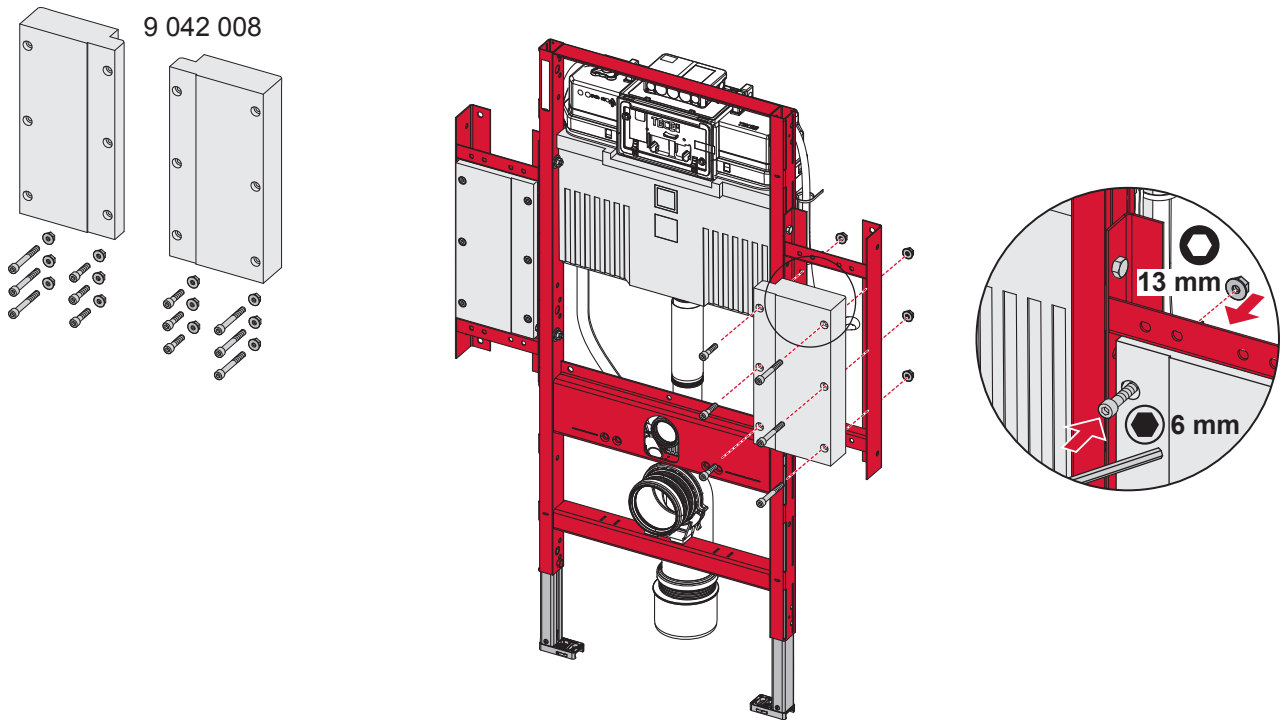

TECEprofil – 9300309

- 9 042 010
- 9 042 011
- 9 042 012
- 9 042 013
- (...)

TECEprofil – 9 300 309

Beispiel/example:

Beispiel/example:

Beispiel/example:

TECEprofil – 9 300 309

ERLAU RS 55/2
Bestell-Nr. 82 938xx

TECEprofil - Systemmontageanleitung / system assembling instructions

TECEprofil - Systemmontageanleitung/system assembling instructions

TECEprofil - Systemmontageanleitung/system assembling instructions

Restwasserhöhe bei 6 Liter > Restwasserhöhe bei 9 Liter
 residual water height at 6 litre > residual water height at 9 litre
 Volume résiduel pour 6 litres > Volume résiduel pour 9 litres

Les réservoirs de chasse homologués NF sont équipés en standard avec un restricteur bleu (diamètre 36 mm), et un réglage du volume de chasse à 6 litres.

SP430 035 00 n

Les réservoirs de chasse homologués NF sont équipés en standard avec un restricteur bleu (diamètre 36 mm), et un réglage du volume de chasse à 6 litres.