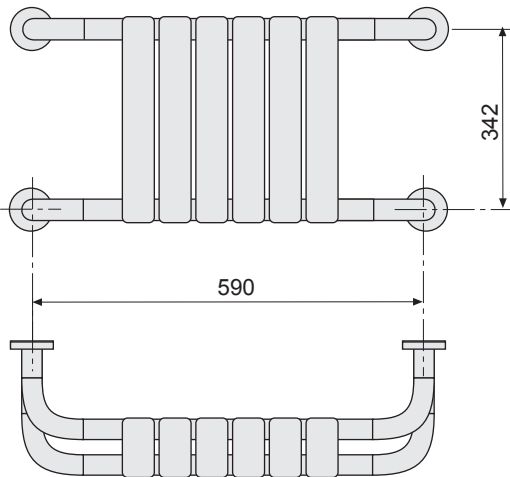

NORMBAU NY.841.320
Bestell-Nr. 0841 320

NORMBAU NY.841.325 Antibacterial
Bestell-Nr. 4841 320