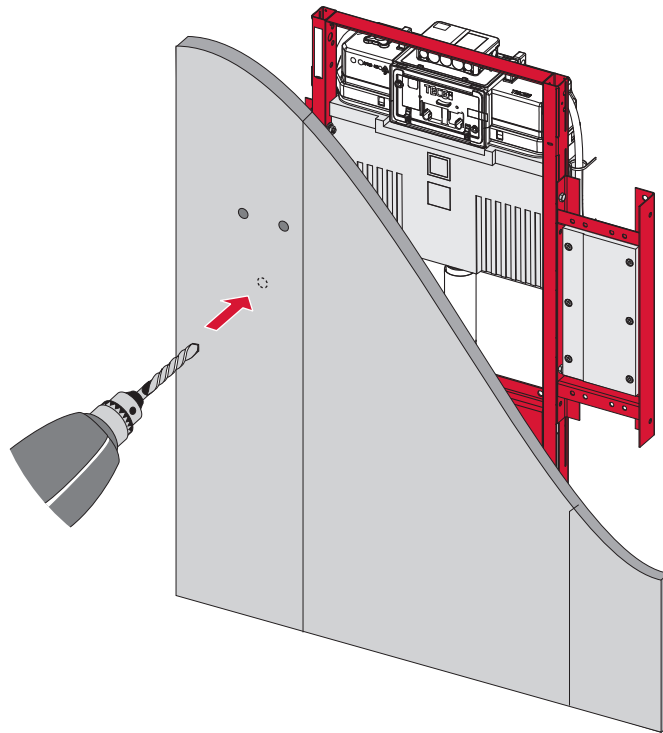

TECEprofil – 9300309

- 9 042 010
- 9 042 011
- 9 042 012
- 9 042 013
- (...)

TECEprofil – 9 300 309

Beispiel/example:

Beispiel/example:

Beispiel/example:

TECEprofil – 9 300 309

ERLAU RS 55/2
Bestell-Nr. 82 938xx

TECEprofil - Systemmontageanleitung / system assembling instructions

TECEprofil - Systemmontageanleitung/system assembling instructions

TECEprofil - Systemmontageanleitung/system assembling instructions