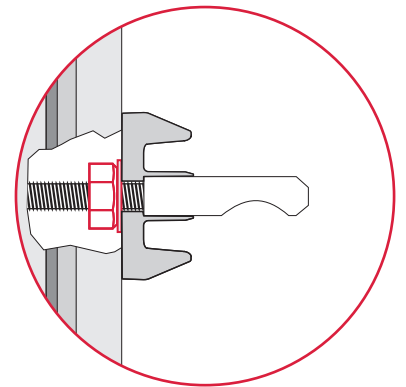

TECEprofil - Systemmontageanleitung/system assembling instructions

TECEprofil - Systemmontageanleitung/system assembling instructions

	Art. Nr.	H Standard	T1 min	T2 min	
 DN 100	9 300 300	1150 (1120 - 1350)	160	210	
	9 300 303				
	9 300 309				
	9 300 344				
	9 300 100 (...)				
	9 300 322	980 - 1080	160	210	
	9 300 301	820 - 920	160	210	
	9 041 306	970 - 1350	160	210	
 DN 50	9 310 000	1150 (1120 - 1350)	140 (115)	210	
	9 310 004				
		9 020 033	820 - 1350	140 (115)	210
		9 020 018			
	9 020 034				
 DN 50	9 320 002	1150 (1120 - 1350)	140 (115)	170	
	9 320 000				
	9 320 001				
	9 020 017				
 DN 50	9 330 000	1150 (1120 - 1350)	140 (115)	210	

PR 230.414.00 a

Standardkeramik
 Standard ceramics
 Céramique standard
 Cerámica estándar
 Ceramica standard
 стандартная керамика

Villeroy & Boch „SupraFix“

LAUFEN „EasyFit“

Service A 2 (2019)

9 820 223

Standardspülmenge: 6 Liter
 Standard flush: 6 litre
 Volume de chasse standard: 6 litres
 Settaggio di fabbrica: 6 litro
 Standaard spoelwater: 6 liter
 Descarga estándar: 6 litros
 Spłukiwanie standardowe: 6 litrów
 Стандартный смыв: 6 литров

Restwasserhöhe bei 6 Liter > Restwasserhöhe bei 9 Liter
 residual water height at 6 litre > residual water height at 9 litre
 Volume résiduel pour 6 litres > Volume résiduel pour 9 litres

Les réservoirs de chasse homologués NF sont équipés en standard avec un restricteur bleu (diamètre 36 mm), et un réglage du volume de chasse à 6 litres.