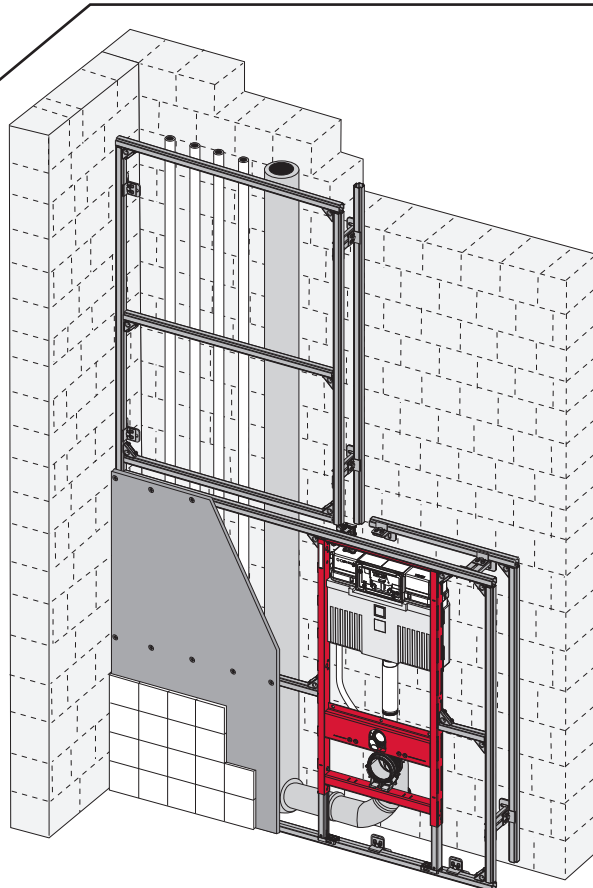

TECEprofil - Systemmontageanleitung / system assembling instructions

TECEprofil - Systemmontageanleitung/system assembling instructions

TECEprofil - Systemmontageanleitung/system assembling instructions

TECEprofil - Systemmontageanleitung/system assembling instructions

TECEprofil - Systemmontageanleitung/system assembling instructions

	Art. Nr.	H Standard	T1 min	T2 min	
 DN 100	9 300 300	1150 (1120 - 1350)	160	210	
	9 300 303				
	9 300 309				
	9 300 344				
	9 300 100 (...)				
	9 300 322	980 - 1080	160	210	
	9 300 301	820 - 920	160	210	
	9 041 306	970 - 1350	160	210	
 DN 50	9 310 000	1150 (1120 - 1350)	140 (115)	210	
	9 310 004				
		9 020 033	820 - 1350	140 (115)	210
		9 020 018			
	9 020 034				
 DN 50	9 320 002	1150 (1120 - 1350)	140 (115)	170	
	9 320 000				
	9 320 001				
	9 020 017				
 DN 50	9 330 000	1150 (1120 - 1350)	140 (115)	210	

Restwasserhöhe bei 6 Liter > Restwasserhöhe bei 9 Liter
 residual water height at 6 litre > residual water height at 9 litre
 Volume résiduel pour 6 litres > Volume résiduel pour 9 litres

Les réservoirs de chasse homologués NF sont équipés en standard avec un restricteur bleu (diamètre 36 mm), et un réglage du volume de chasse à 6 litres.

SP430 035 00 n

Les réservoirs de chasse homologués NF sont équipés en standard avec un restricteur bleu (diamètre 36 mm), et un réglage du volume de chasse à 6 litres.