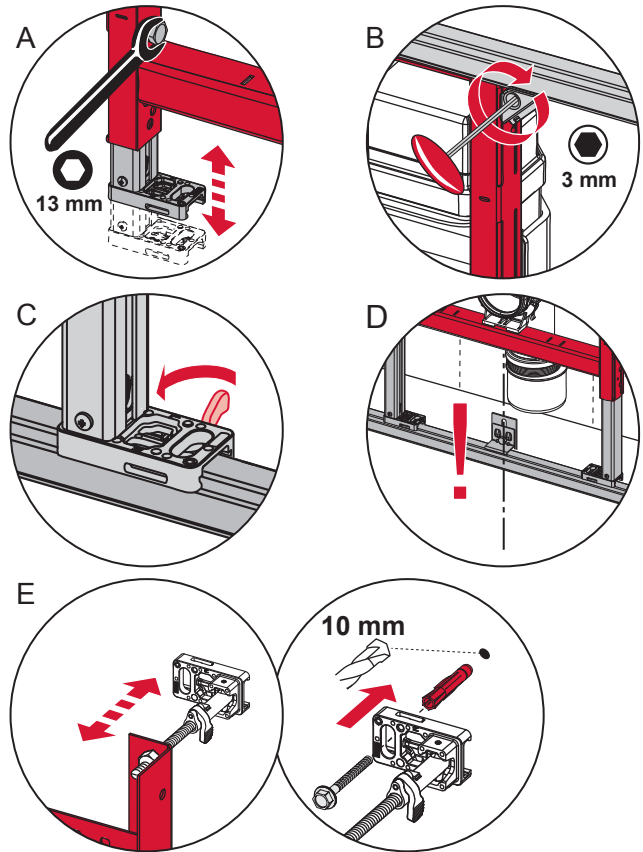

TECEprofil – 9300309

- 9 042 010
- 9 042 011
- 9 042 012
- 9 042 013
- (...)

TECEprofil – 9 300 309

Beispiel/example:

Beispiel/example:

Beispiel/example:

TECEprofil – 9 300 309

ERLAU RS 55/2
Bestell-Nr. 82 938xx

TECEprofil - Systemmontageanleitung / system assembling instructions

TECEprofil - Systemmontageanleitung/system assembling instructions

TECEprofil - Systemmontageanleitung/system assembling instructions

Restwasserhöhe bei 6 Liter > Restwasserhöhe bei 9 Liter
 residual water height at 6 litre > residual water height at 9 litre
 Volume résiduel pour 6 litres > Volume résiduel pour 9 litres

Les réservoirs de chasse homologués NF sont équipés en standard avec un restricteur bleu (diamètre 36 mm), et un réglage du volume de chasse à 6 litres.

SP430 035 00 n

Les réservoirs de chasse homologués NF sont équipés en standard avec un restricteur bleu (diamètre 36 mm), et un réglage du volume de chasse à 6 litres.