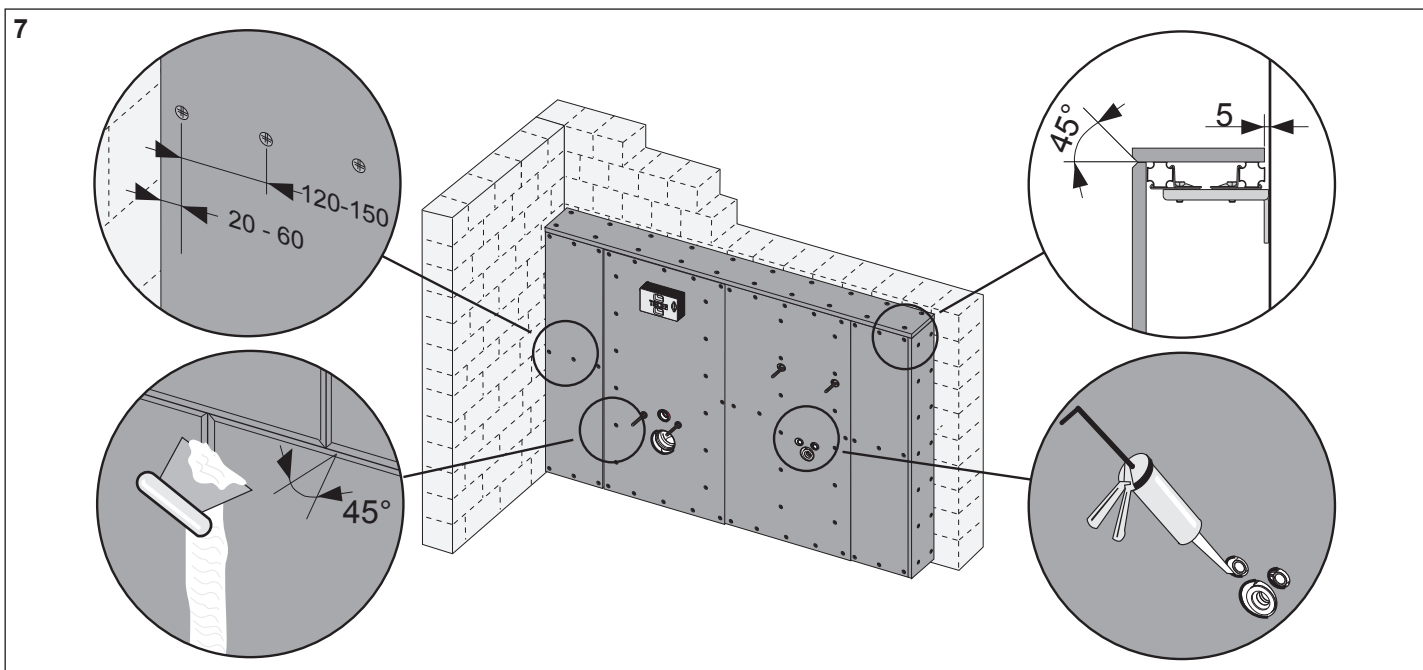

TECEprofil - Systemmontageanleitung / system assembling instructions

TECEprofil - Systemmontageanleitung/system assembling instructions

TECEprofil - Systemmontageanleitung/system assembling instructions

TECEprofil - Systemmontageanleitung/system assembling instructions

TECEprofil - Systemmontageanleitung/system assembling instructions

	Art. Nr.	H Standard	T1 min	T2 min	
 DN 100	9 300 300	1150 (1120 - 1350)	160	210	
	9 300 303				
	9 300 309				
	9 300 344				
	9 300 100 (...)				
	9 300 322	980 - 1080	160	210	
	9 300 301	820 - 920	160	210	
	9 041 306	970 - 1350	160	210	
 DN 50	9 310 000	1150 (1120 - 1350)	140 (115)	210	
	9 310 004				
		9 020 033	820 - 1350	140 (115)	210
		9 020 018			
	9 020 034				
 DN 50	9 320 002	1150 (1120 - 1350)	140 (115)	170	
	9 320 000				
	9 320 001				
	9 020 017				
 DN 50	9 330 000	1150 (1120 - 1350)	140 (115)	210	