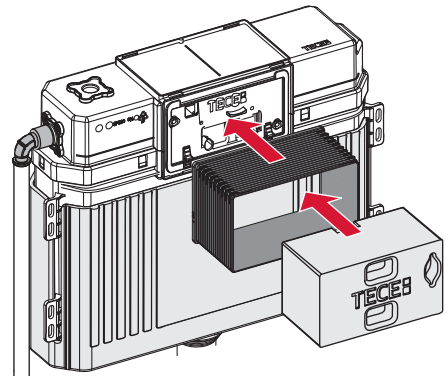

TECEbox – 9371 300

Service A 2 (2019)

Standardspülmenge: 6 Liter
 Standard flush: 6 litre
 Volume de chasse standard: 6 litres
 Settaggio di fabbrica: 6 litro
 Standaard spoelwater: 6 liter
 Descarga estándar: 6 litros
 Spłukiwanie standardowe: 6 litrów
 Стандартный смыв: 6 литров

Restwasserhöhe bei 6 Liter > Restwasserhöhe bei 9 Liter
 residual water height at 6 litre > residual water height at 9 litre
 Volume résiduel pour 6 litres > Volume résiduel pour 9 litres

Les réservoirs de chasse homologués NF sont équipés en standard avec un restricteur bleu (diamètre 36 mm), et un réglage du volume de chasse à 6 litres.

Service A 2 (2019)

9820337 – Drosselset / Throttle set / Jeu de bague de réglage de débit / Set di riduzione pressione / Set de estrangulamiento / Zestaw dławika / Комплект ограничительных

Ø 46 mm Ø 42 mm Ø 39 mm Ø 36 mm

SP430 035 00 n

Les réservoirs de chasse homologués NF sont équipés en standard avec un restricteur bleu (diamètre 36 mm), et un réglage du volume de chasse à 6 litres.