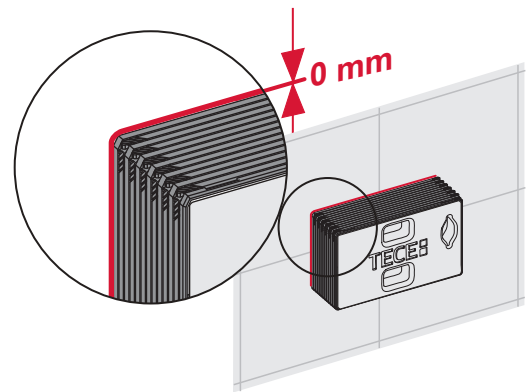

TECEbox – 9371 300

Service A 2 (2019)

Standardspülmenge: 6 Liter
 Standard flush: 6 litre
 Volume de chasse standard: 6 litres
 Settaggio di fabbrica: 6 litro
 Standaard spoelwater: 6 liter
 Descarga estándar: 6 litros
 Spłukiwanie standardowe: 6 litrów
 Стандартный смыв: 6 литров

Restwasserhöhe bei 6 Liter > Restwasserhöhe bei 9 Liter
 residual water height at 6 litre > residual water height at 9 litre
 Volume résiduel pour 6 litres > Volume résiduel pour 9 litres

Les réservoirs de chasse homologués NF sont équipés en standard avec un restricteur bleu (diamètre 36 mm), et un réglage du volume de chasse à 6 litres.

Service A 2 (2019)

9820337 – Drosselset / Throttle set / Jeu de bague de réglage de débit / Set di riduzione pressione / Set de estrangulamiento / Zestaw dławika / Комплект ограничительных

Ø 46 mm Ø 42 mm Ø 39 mm Ø 36 mm

SP430 035 00 n

Les réservoirs de chasse homologués NF sont équipés en standard avec un restricteur bleu (diamètre 36 mm), et un réglage du volume de chasse à 6 litres.