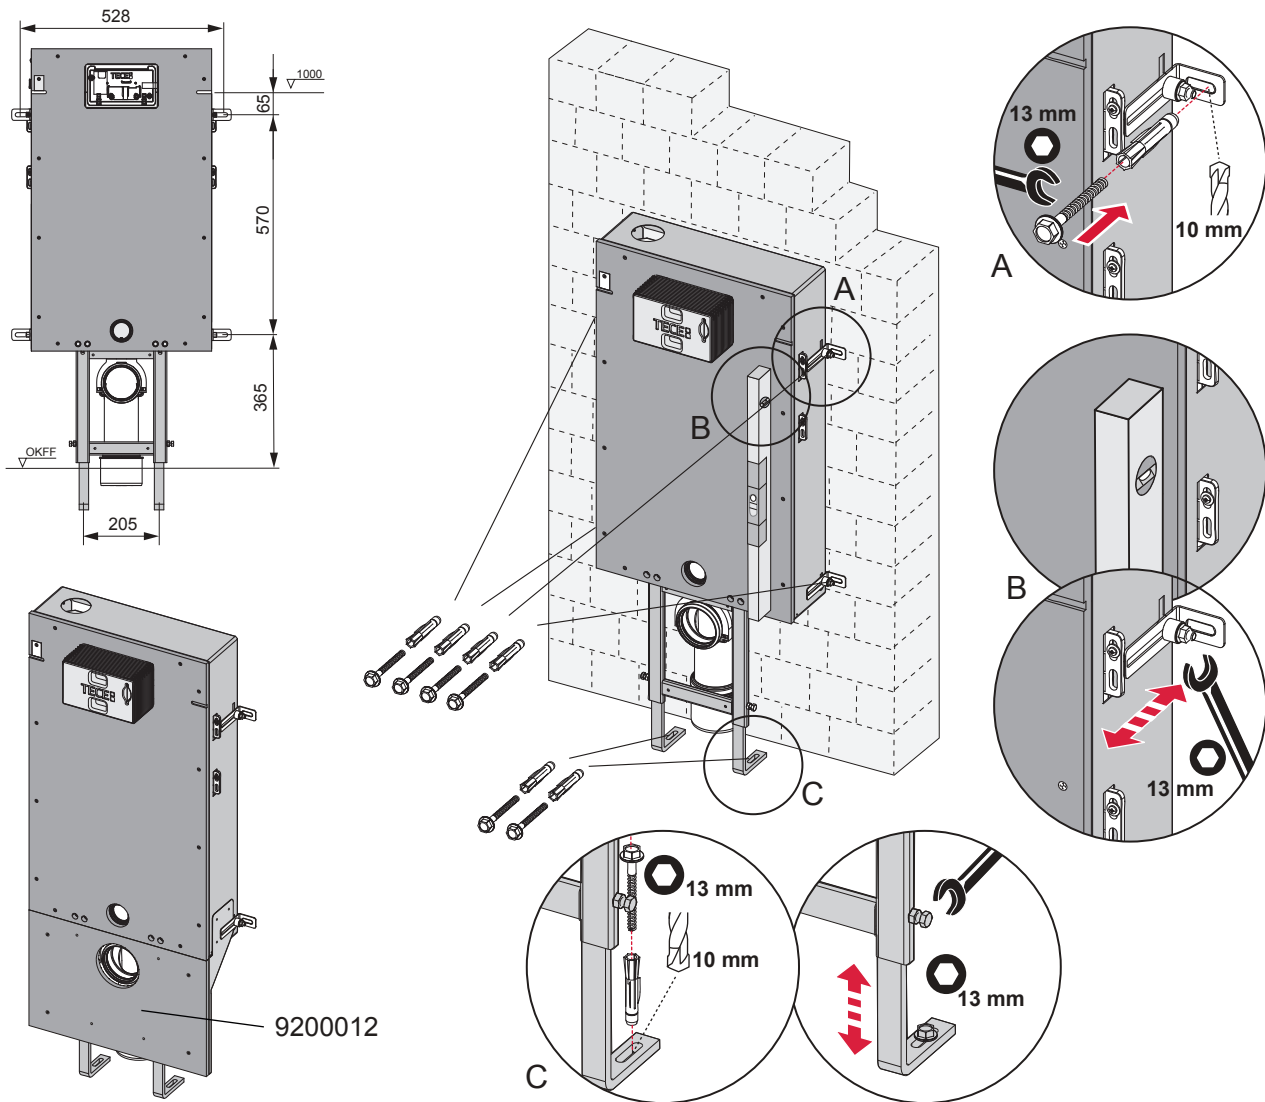

TECEbox – 9371 300

Service A 2 (2019)

Standardspülmenge: 6 Liter
 Standard flush: 6 litre
 Volume de chasse standard: 6 litres
 Settaggio di fabbrica: 6 litro
 Standaard spoelwater: 6 liter
 Descarga estándar: 6 litros
 Spłukiwanie standardowe: 6 litrów
 Стандартный смыв: 6 литров

Restwasserhöhe bei 6 Liter > Restwasserhöhe bei 9 Liter
 residual water height at 6 litre > residual water height at 9 litre
 Volume résiduel pour 6 litres > Volume résiduel pour 9 litres

Les réservoirs de chasse homologués NF sont équipés en standard avec un restricteur bleu (diamètre 36 mm), et un réglage du volume de chasse à 6 litres.

Service A 2 (2019)

9820337 – Drosselset / Throttle set / Jeu de bague de réglage de débit / Set di riduzione pressione / Set de estrangulamiento / Zestaw dławika / Комплект ограничительных

Ø 46 mm Ø 42 mm Ø 39 mm Ø 36 mm

SP430 035 00 n

Les réservoirs de chasse homologués NF sont équipés en standard avec un restricteur bleu (diamètre 36 mm), et un réglage du volume de chasse à 6 litres.