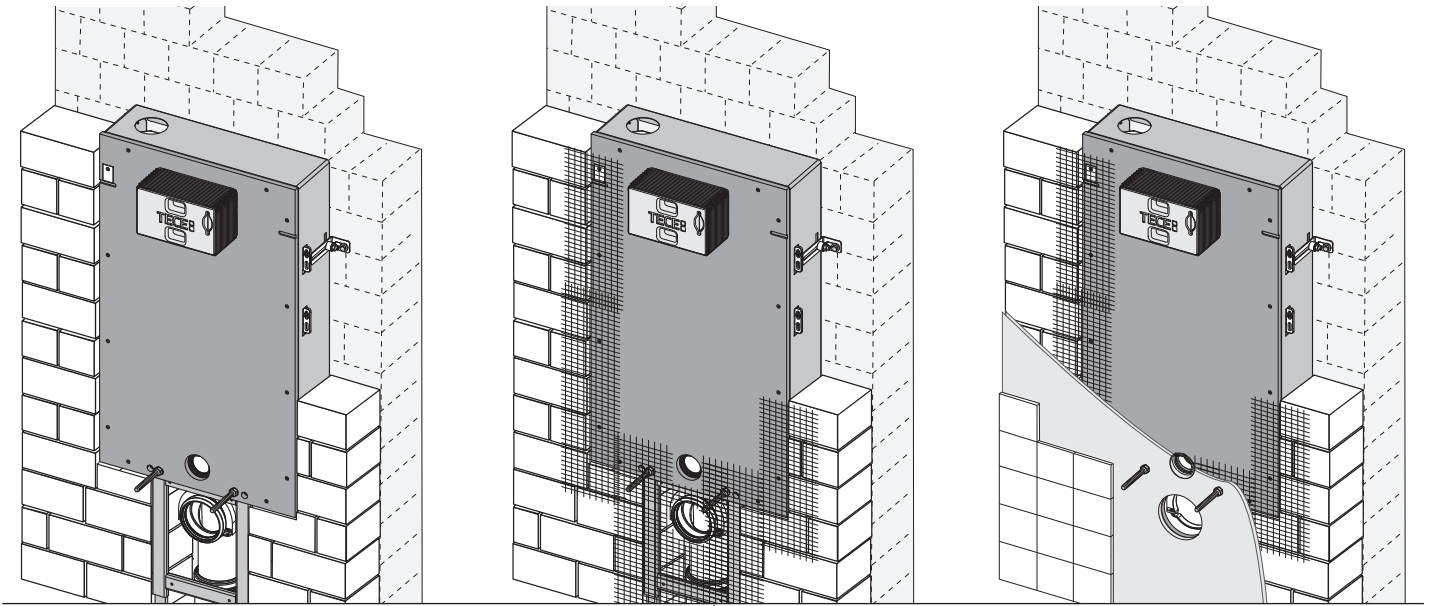

TECEbox – 9371 300

Service A 2 (2019)

Standardspülmenge: 6 Liter
 Standard flush: 6 litre
 Volume de chasse standard: 6 litres
 Settaggio di fabbrica: 6 litro
 Standaard spoelwater: 6 liter
 Descarga estándar: 6 litros
 Spłukiwanie standardowe: 6 litrów
 Стандартный смыв: 6 литров

Restwasserhöhe bei 6 Liter > Restwasserhöhe bei 9 Liter
 residual water height at 6 litre > residual water height at 9 litre
 Volume résiduel pour 6 litres > Volume résiduel pour 9 litres

Les réservoirs de chasse homologués NF sont équipés en standard avec un restricteur bleu (diamètre 36 mm), et un réglage du volume de chasse à 6 litres.

Service A 2 (2019)

9820337 – Drosselset / Throttle set / Jeu de bague de réglage de débit / Set di riduzione pressione / Set de estrangulamiento / Zestaw dławika / Комплект ограничительных

Ø 46 mm Ø 42 mm Ø 39 mm Ø 36 mm

SP430 035 00 n

Les réservoirs de chasse homologués NF sont équipés en standard avec un restricteur bleu (diamètre 36 mm), et un réglage du volume de chasse à 6 litres.