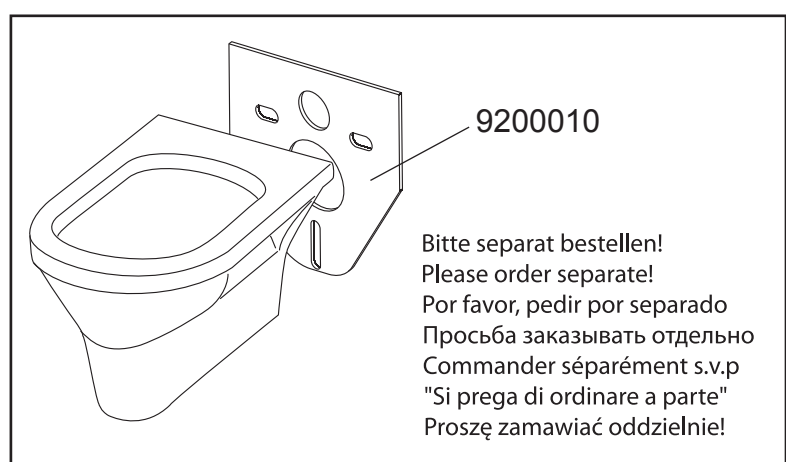

TECEbox – 9371 300

Service A 2 (2019)

Standardspülmenge: 6 Liter
 Standard flush: 6 litre
 Volume de chasse standard: 6 litres
 Settaggio di fabbrica: 6 litro
 Standaard spoelwater: 6 liter
 Descarga estándar: 6 litros
 Spłukiwanie standardowe: 6 litrów
 Стандартный смыв: 6 литров

Restwasserhöhe bei 6 Liter > Restwasserhöhe bei 9 Liter
 residual water height at 6 litre > residual water height at 9 litre
 Volume résiduel pour 6 litres > Volume résiduel pour 9 litres

Les réservoirs de chasse homologués NF sont équipés en standard avec un restricteur bleu (diamètre 36 mm), et un réglage du volume de chasse à 6 litres.

Service A 2 (2019)

9820337 – Drosselset / Throttle set / Jeu de bague de réglage de débit / Set di riduzione pressione / Set de estrangulamiento / Zestaw dławika / Комплект ограничительных

Ø 46 mm Ø 42 mm Ø 39 mm Ø 36 mm

SP430 035 00 n

Les réservoirs de chasse homologués NF sont équipés en standard avec un restricteur bleu (diamètre 36 mm), et un réglage du volume de chasse à 6 litres.