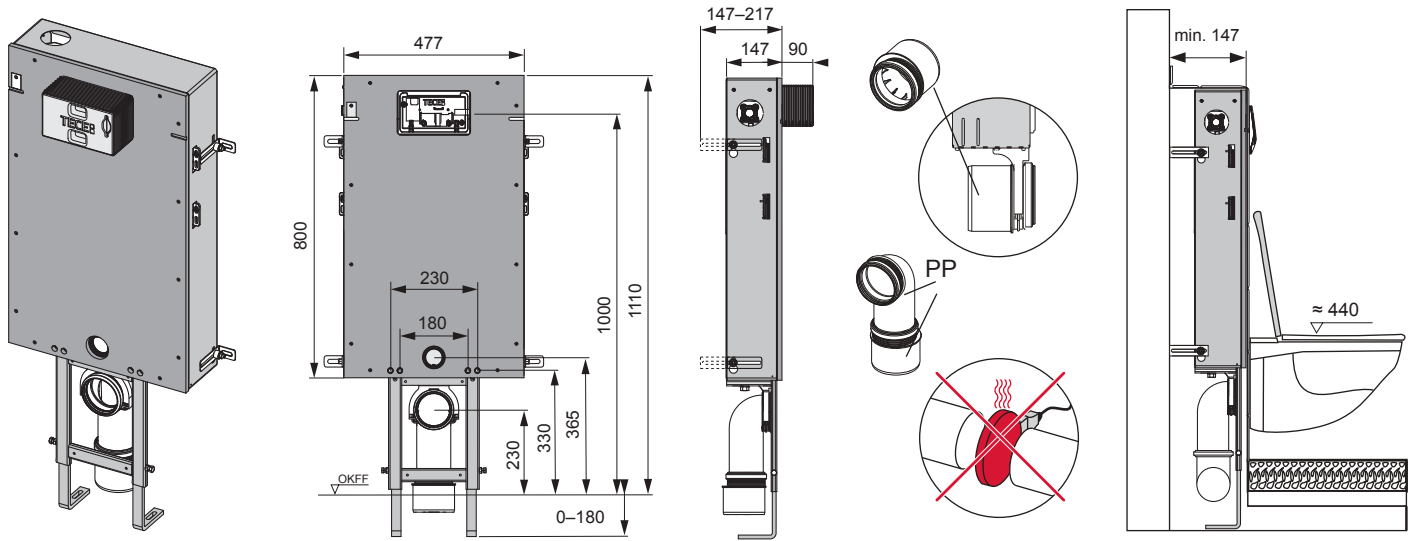

TECEbox – 9371 300

Service A 2 (2019)

Standardspülmenge: 6 Liter
 Standard flush: 6 litre
 Volume de chasse standard: 6 litres
 Settaggio di fabbrica: 6 litro
 Standaard spoelwater: 6 liter
 Descarga estándar: 6 litros
 Spłukiwanie standardowe: 6 litrów
 Стандартный смыв: 6 литров

Restwasserhöhe bei 6 Liter > Restwasserhöhe bei 9 Liter
 residual water height at 6 litre > residual water height at 9 litre
 Volume résiduel pour 6 litres > Volume résiduel pour 9 litres

Les réservoirs de chasse homologués NF sont équipés en standard avec un restricteur bleu (diamètre 36 mm), et un réglage du volume de chasse à 6 litres.

Service A 2 (2019)

9820337 – Drosselset / Throttle set / Jeu de bague de réglage de débit / Set di riduzione pressione / Set de estrangulamiento / Zestaw dławika / Комплект ограничительных

Ø 46 mm Ø 42 mm Ø 39 mm Ø 36 mm

SP430 035 00 n

Les réservoirs de chasse homologués NF sont équipés en standard avec un restricteur bleu (diamètre 36 mm), et un réglage du volume de chasse à 6 litres.