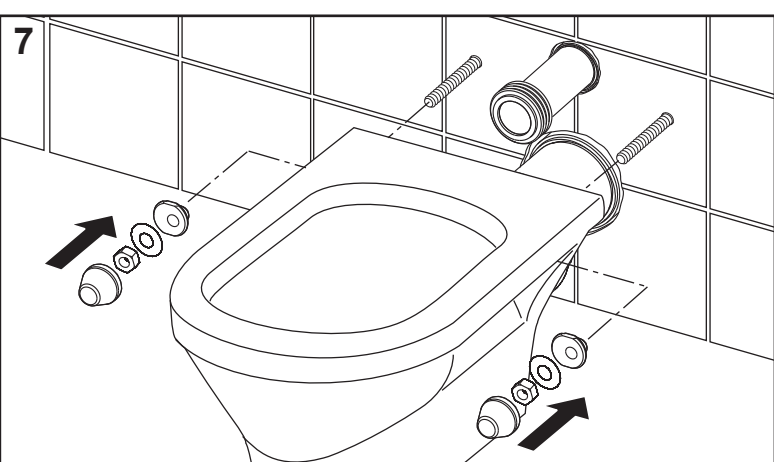

TECEbox – 9371 300

Service A 2 (2019)

Standardspülmenge: 6 Liter
 Standard flush: 6 litre
 Volume de chasse standard: 6 litres
 Settaggio di fabbrica: 6 litro
 Standaard spoelwater: 6 liter
 Descarga estándar: 6 litros
 Spłukiwanie standardowe: 6 litrów
 Стандартный смыв: 6 литров

Restwasserhöhe bei 6 Liter > Restwasserhöhe bei 9 Liter
 residual water height at 6 litre > residual water height at 9 litre
 Volume résiduel pour 6 litres > Volume résiduel pour 9 litres

Les réservoirs de chasse homologués NF sont équipés en standard avec un restricteur bleu (diamètre 36 mm), et un réglage du volume de chasse à 6 litres.

Service A 2 (2019)

9820337 – Drosselset / Throttle set / Jeu de bague de réglage de débit / Set di riduzione pressione / Set de estrangulamiento / Zestaw dławika / Комплект ограничительных

Ø 46 mm Ø 42 mm Ø 39 mm Ø 36 mm

SP430 035 00 n

Les réservoirs de chasse homologués NF sont équipés en standard avec un restricteur bleu (diamètre 36 mm), et un réglage du volume de chasse à 6 litres.