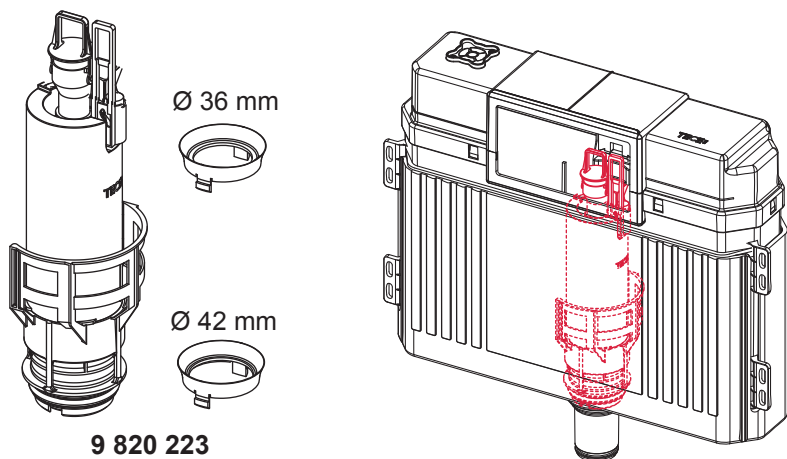

TECEbox – 9371 300

Service A 2 (2019)

Standardspülmenge: 6 Liter
 Standard flush: 6 litre
 Volume de chasse standard: 6 litres
 Settaggio di fabbrica: 6 litro
 Standaard spoelwater: 6 liter
 Descarga estándar: 6 litros
 Spłukiwanie standardowe: 6 litrów
 Стандартный смыв: 6 литров

Restwasserhöhe bei 6 Liter > Restwasserhöhe bei 9 Liter
 residual water height at 6 litre > residual water height at 9 litre
 Volume résiduel pour 6 litres > Volume résiduel pour 9 litres

Les réservoirs de chasse homologués NF sont équipés en standard avec un restricteur bleu (diamètre 36 mm), et un réglage du volume de chasse à 6 litres.

Service A 2 (2019)

9820337 – Drosselset / Throttle set / Jeu de bague de réglage de débit / Set di riduzione pressione / Set de estrangulamiento / Zestaw dławika / Комплект ограничительных

Ø 46 mm Ø 42 mm Ø 39 mm Ø 36 mm

SP430 035 00 n

Les réservoirs de chasse homologués NF sont équipés en standard avec un restricteur bleu (diamètre 36 mm), et un réglage du volume de chasse à 6 litres.