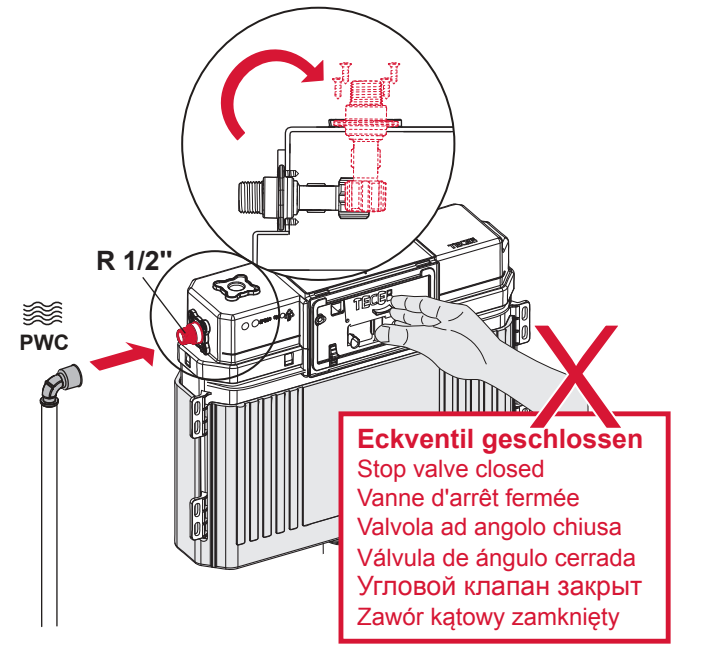

TECEbox – 9371 300

Service A 2 (2019)

Standardspülmenge: 6 Liter
 Standard flush: 6 litre
 Volume de chasse standard: 6 litres
 Settaggio di fabbrica: 6 litro
 Standaard spoelwater: 6 liter
 Descarga estándar: 6 litros
 Spłukiwanie standardowe: 6 litrów
 Стандартный смыв: 6 литров

Restwasserhöhe bei 6 Liter > Restwasserhöhe bei 9 Liter
 residual water height at 6 litre > residual water height at 9 litre
 Volume résiduel pour 6 litres > Volume résiduel pour 9 litres

Les réservoirs de chasse homologués NF sont équipés en standard avec un restricteur bleu (diamètre 36 mm), et un réglage du volume de chasse à 6 litres.

Service A 2 (2019)

9820337 – Drosselset / Throttle set / Jeu de bague de réglage de débit / Set di riduzione pressione / Set de estrangulamiento / Zestaw dławika / Комплект ограничительных

Ø 46 mm Ø 42 mm Ø 39 mm Ø 36 mm

SP430 035 00 n

Les réservoirs de chasse homologués NF sont équipés en standard avec un restricteur bleu (diamètre 36 mm), et un réglage du volume de chasse à 6 litres.