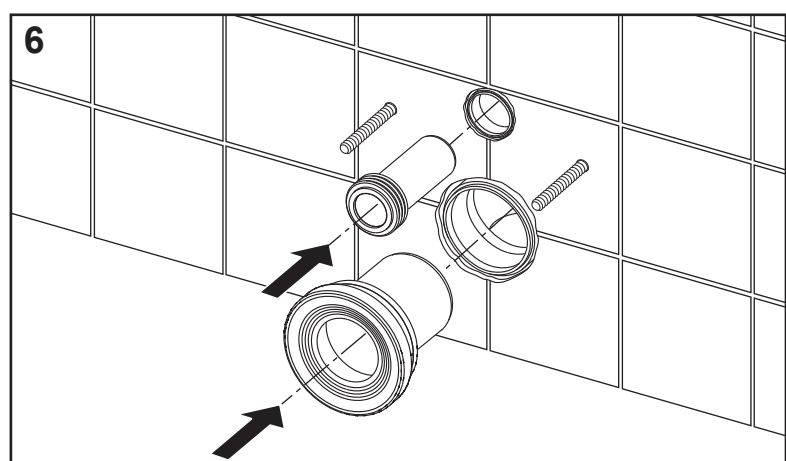

TECEbox – 9371 300

Service A 2 (2019)

Standardspülmenge: 6 Liter
 Standard flush: 6 litre
 Volume de chasse standard: 6 litres
 Settaggio di fabbrica: 6 litro
 Standaard spoelwater: 6 liter
 Descarga estándar: 6 litros
 Spłukiwanie standardowe: 6 litrów
 Стандартный смыв: 6 литров

Restwasserhöhe bei 6 Liter > Restwasserhöhe bei 9 Liter
 residual water height at 6 litre > residual water height at 9 litre
 Volume résiduel pour 6 litres > Volume résiduel pour 9 litres

Les réservoirs de chasse homologués NF sont équipés en standard avec un restricteur bleu (diamètre 36 mm), et un réglage du volume de chasse à 6 litres.

Service A 2 (2019)

9820337 – Drosselset / Throttle set / Jeu de bague de réglage de débit / Set di riduzione pressione / Set de estrangulamiento / Zestaw dławika / Комплект ограничительных

Ø 46 mm Ø 42 mm Ø 39 mm Ø 36 mm

SP430 035 00 n

Les réservoirs de chasse homologués NF sont équipés en standard avec un restricteur bleu (diamètre 36 mm), et un réglage du volume de chasse à 6 litres.