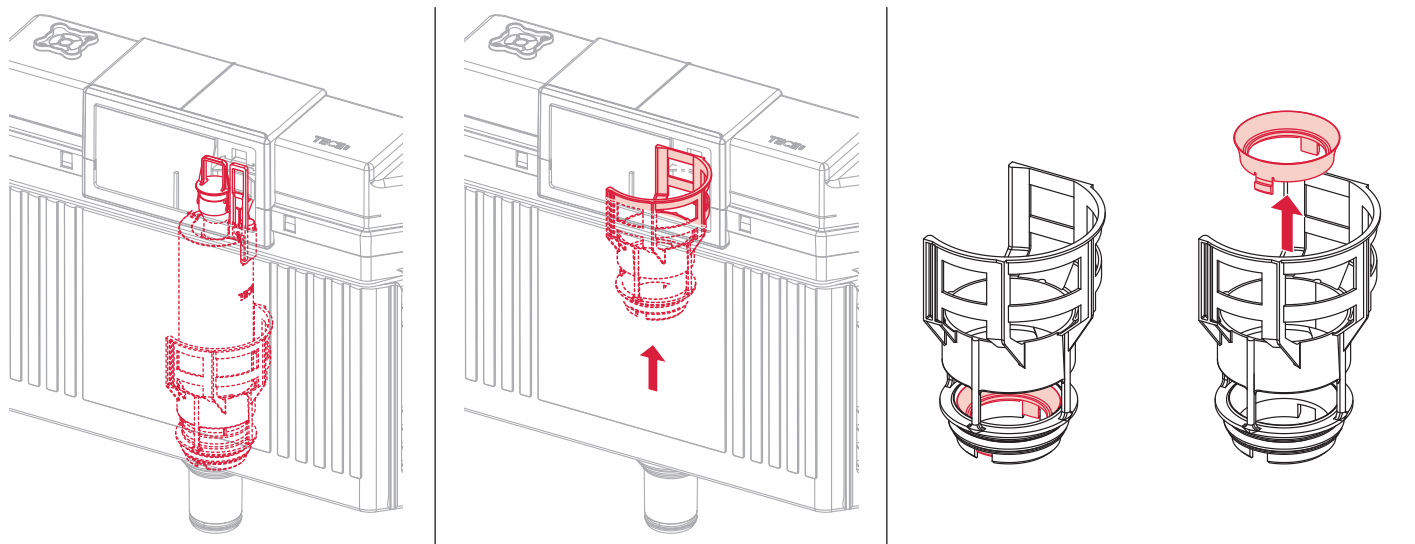

TECEbox – 9371 300

Service A 2 (2019)

Standardspülmenge: 6 Liter
 Standard flush: 6 litre
 Volume de chasse standard: 6 litres
 Settaggio di fabbrica: 6 litro
 Standaard spoelwater: 6 liter
 Descarga estándar: 6 litros
 Spłukiwanie standardowe: 6 litrów
 Стандартный смыв: 6 литров

Restwasserhöhe bei 6 Liter > Restwasserhöhe bei 9 Liter
 residual water height at 6 litre > residual water height at 9 litre
 Volume résiduel pour 6 litres > Volume résiduel pour 9 litres

Les réservoirs de chasse homologués NF sont équipés en standard avec un restricteur bleu (diamètre 36 mm), et un réglage du volume de chasse à 6 litres.

Service A 2 (2019)

9820337 – Drosselset / Throttle set / Jeu de bague de réglage de débit / Set di riduzione pressione / Set de estrangulamiento / Zestaw dławika / Комплект ограничительных

Ø 46 mm Ø 42 mm Ø 39 mm Ø 36 mm

SP430 035 00 n

Les réservoirs de chasse homologués NF sont équipés en standard avec un restricteur bleu (diamètre 36 mm), et un réglage du volume de chasse à 6 litres.