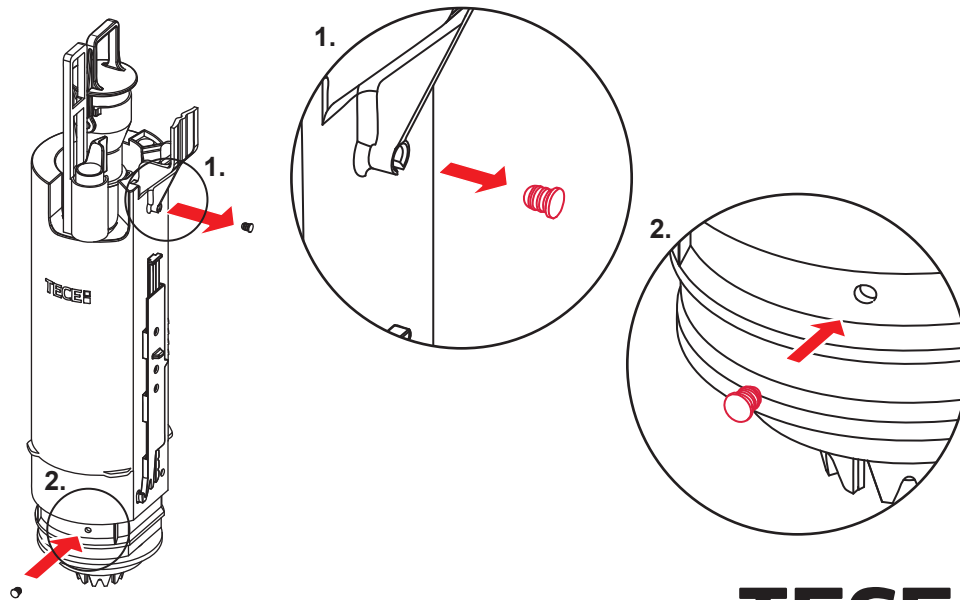

Restwasserhöhe bei 6 Liter > Restwasserhöhe bei 9 Liter  
 residual water height at 6 litre > residual water height at 9 litre  
 Volume résiduel pour 6 litres > Volume résiduel pour 9 litres

Spülung ohne WC-Keramik / Flushing without WC ceramics / Chasse sans cuvette WC / Scarico senza ceramica WC /  
 Spoelen zonder wc-keramiek / Descarga sin cerámica-WC / Spłukiwanie bez ceramiki WC / Смыв без унитаза